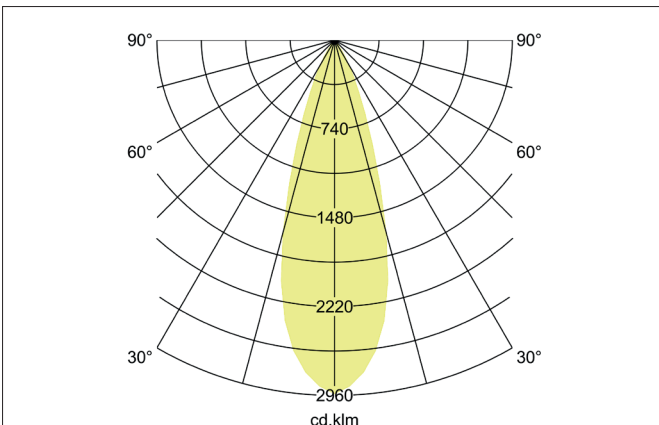

MINI LED-Schienenstrahler, schaltbar
 Artikel-Nr. 88393684

Licht.
 Für Generationen.

Ausschreibungstext

Runder LED-Schienenstrahler, schaltbar, Leuchtdurchmesser 71 mm, Höhe 200 mm, Gewicht 0,839 kg, mit rotationssymmetrisch tiefbreit-strahlender Lichtstärkeverteilung, Bemessungslichtstrom 2.880 lm, Bemessungsleistung 1 x 23 W, Lichtfarbe neutralweiß, ähnlichste Farbtemperatur (CCT) 4.000 K, allgemeiner Farbwiedergabeindex CRI > 90, Gehäusewerkstoff: Aluminium, Farbe: struktursilber, zulässige Umgebungstemperatur (ta): -20 °C - +25 °C, Schutzklasse (EN 61140): I, Schutzart (DIN EN 60529): IP20. Mit elektronischem Betriebsgerät, schaltbar.

Artikeldaten	
Artikel-Nr.	88393684
GTIN	425 1433947479
Serienname	MINI
Kurzbeschreibung	LED-Schienenstrahler, schaltbar
Material	Aluminium
Farbe	silber
Ausführung der Oberfläche	struktur
Form	rund
Außendurchmesser	71 mm
Länge	200 mm
Breite	71 mm
Aufbauhöhe	200 mm
Lieferumfang	inkl. Betriebsgerät, schaltbar
Nettogewicht	0,839 kg

MINI LED-Schienenstrahler, schaltbar

Artikel-Nr. 88393684

Licht.
Für Generationen.

Lichttechnik	
Farbtemperatur	4.000 K
Lichtfarbe	weiß
Lichtstrom	2.880 lm
Systemeffizienz	125 lm/W
Farbwiedergabe	CRI > 90
Reflektor	hochglänzend
Abstrahlwinkel	36°
Lichtverteilung	symmetrisch
Farbtemperatur einstellbar	nein