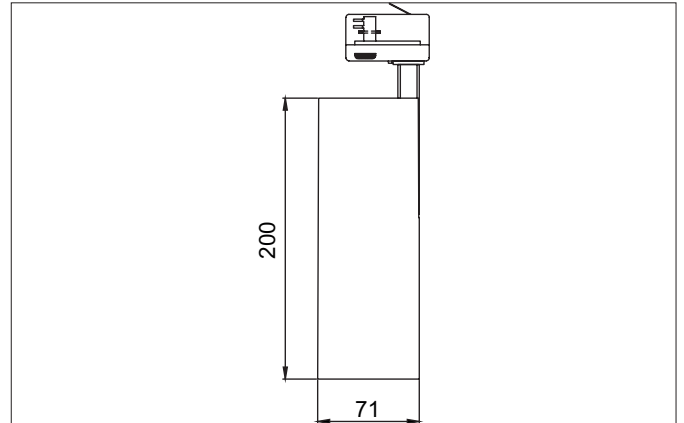

MINI LED-Schienenstrahler, schaltbar
 Artikel-Nr. 88393684

Licht.
 Für Generationen.

Ausschreibungstext

Runder LED-Schienenstrahler, schaltbar, Leuchtdurchmesser 71 mm, Höhe 200 mm, Gewicht 0,839 kg, mit rotationssymmetrisch tiefbreit-strahlender Lichtstärkeverteilung, Bemessungslichtstrom 2.880 lm, Bemessungsleistung 1 x 23 W, Lichtfarbe neutralweiß, ähnlichste Farbtemperatur (CCT) 4.000 K, allgemeiner Farbwiedergabeindex CRI > 90, Gehäusewerkstoff: Aluminium, Farbe: struktursilber, zulässige Umgebungstemperatur (ta): -20 °C - +25 °C, Schutzklasse (EN 61140): I, Schutzart (DIN EN 60529): IP20. Mit elektronischem Betriebsgerät, schaltbar.

Artikeldaten	
Artikel-Nr.	88393684
GTIN	425 1433947479
Serienname	MINI
Kurzbeschreibung	LED-Schienenstrahler, schaltbar
Material	Aluminium
Farbe	silber
Ausführung der Oberfläche	struktur
Form	rund
Außendurchmesser	71 mm
Länge	200 mm
Breite	71 mm
Aufbauhöhe	200 mm
Lieferumfang	inkl. Betriebsgerät, schaltbar
Nettogewicht	0,839 kg