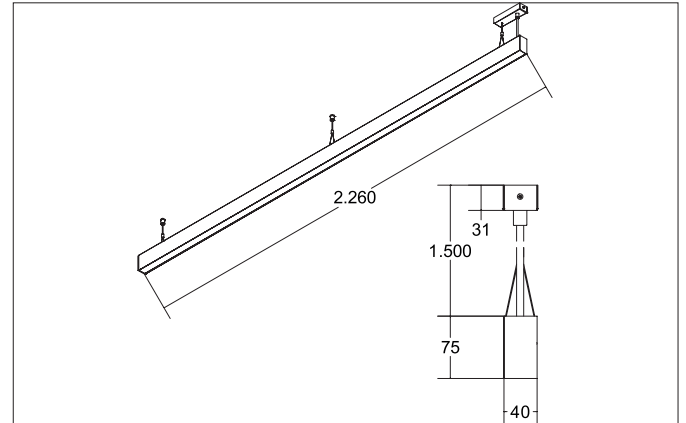

**BIRO40 LED-Pendel-Profilleuchte direkt/indirekt**  
 Artikel-Nr. 77334074

Licht.  
 Für Generationen.

**Ausschreibungstext**

Rechteckige LED-Pendel-Profilleuchte direkt/indirekt, Leuchtenlänge 2.260 mm, Leuchtenbreite 40 mm, Höhe 75 mm, für Pendelmontage. Pendellänge max. 1.500 mm Gewicht 3,790 kg, mit rotationssymmetrisch tief-breit-strahlender Lichtstärkeverteilung. Kunststoff mikroprismatische Abdeckung. Bemessungslichtstrom lm, UGR < 19, Bemessungsleistung 95 W, Lichtfarbe neutralweiß, ähnlichste Farbtemperatur (CCT) 4.000 K, allgemeiner Farbwiedergabeindex CRI > 90, Lebensdauer L70/B50 bei 25 °C: 60.000 h, Lebensdauer L80/B50 bei 25 °C: 60.000 h, Gehäusewerkstoff: Aluminium / Acryl, Farbe: weiß, zulässige Umgebungstemperatur (ta): -20 °C - +25 °C, Schutzklasse (EN 61140): I, Schutzart (DIN EN 60529): IP20. Mit elektronischem Betriebsgerät, DALI dimmbar.

Artikeldaten	
Artikel-Nr.	77334074
GTIN	4251433955627
Serienname	BIRO40
Kurzbeschreibung	LED-Pendel-Profilleuchte direkt/indirekt
Material	Aluminium / Acryl
Farbe	weiß
Form	rechteckig
Länge	2.260 mm
Breite	40 mm
Aufbauhöhe	75 mm
Nettogewicht	3,790 kg

Montagetechnik	
Montageart	Pendelmontage
Montageort	Deckenmontage
Verstellbarkeit	nicht verstellbar
Prüfzeichen	UKCA
Pendellänge max.	1.500 mm
Werkstoff der Abdeckung	Kunststoff mikroprismatisch

Logistische Daten	
Bruttogewicht	4,58 kg
Länge Verpackung	2.300 mm
Breite Verpackung	160 mm
Höhe Verpackung	135 mm
Entsorgung am Ende der Lebensdauer	Das Produkt darf nicht mit dem Hausmüll entsorgt werden. Sie sind verpflichtet, solche Elektro-Altgeräte separat zu entsorgen. Informieren Sie sich bitte bei Ihrer Kommune über die Möglichkeiten der geregelten Entsorgung. Mit der getrennten Entsorgung führen Sie die Altgeräte dem Recycling oder anderen Formen der Wiederverwertung zu. Sie helfen damit zu vermeiden, dass u. U. belastende Stoffe in die Umwelt gelangen.