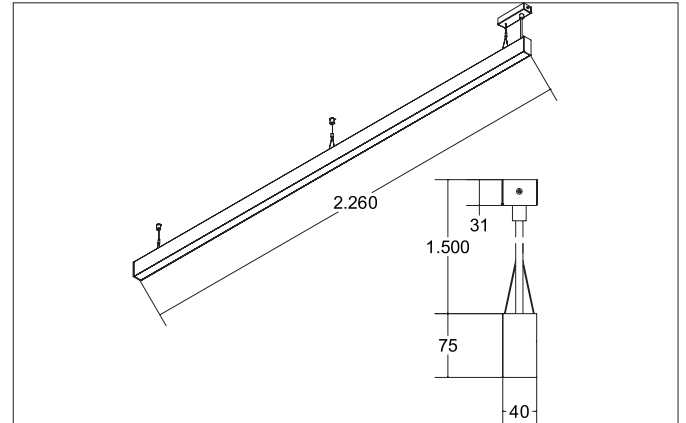

BIRO40 LED-Pendel-Profilleuchte direkt
 Artikel-Nr. 77234694

Licht.
 Für Generationen.

Ausschreibungstext

Rechteckige LED-Pendel-Profilleuchte direkt, Leuchtenlänge 2.264 mm, Leuchtenbreite 40 mm, Höhe 75 mm, für Pendelmontage. Pendellänge max. 1.500 mm Gewicht 3,790 kg, mit rotationssymmetrisch tief-breit-strahlender Lichtstärkeverteilung. Kunststoff mikrop Prismatische Abdeckung. Bemessungslichtstrom 3.230 lm, UGR < 19, Bemessungsleistung 35,8 W, Lichtfarbe neutralweiß, ähnlichste Farbtemperatur (CCT) 4.000 K, allgemeiner Farbwiedergabeindex CRI > 90, Lebensdauer L70/B50 bei 25 °C: 60.000 h, Lebensdauer L80/B50 bei 25 °C: 60.000 h, Gehäusewerkstoff: Aluminium / Acryl, Farbe: silber, zulässige Umgebungstemperatur (ta): -20 °C - +25 °C, Schutzklasse (EN 61140): I, Schutzart (DIN EN 60529): IP20. Mit elektronischem Betriebsgerät, DALI dimmbar.

Artikeldaten	
Artikel-Nr.	77234694
GTIN	4251433934950
Serienname	BIRO40
Kurzbeschreibung	LED-Pendel-Profilleuchte direkt
Material	Aluminium / Acryl
Farbe	silber
Form	rechteckig
Länge	2.264 mm
Breite	40 mm
Aufbauhöhe	75 mm
Nettogewicht	3,790 kg

Montagetechnik	
Montageart	Pendelmontage
Montageort	Deckenmontage
Verstellbarkeit	nicht verstellbar
Prüfzeichen	UKCA
Pendellänge max.	1.500 mm
Werkstoff der Abdeckung	Kunststoff mikroprismatisch

Logistische Daten	
Bruttogewicht	4,58 kg
Länge Verpackung	2.300 mm
Breite Verpackung	160 mm
Höhe Verpackung	135 mm
Entsorgung am Ende der Lebensdauer	Das Produkt darf nicht mit dem Hausmüll entsorgt werden. Sie sind verpflichtet, solche Elektro-Altgeräte separat zu entsorgen. Informieren Sie sich bitte bei Ihrer Kommune über die Möglichkeiten der geregelten Entsorgung. Mit der getrennten Entsorgung führen Sie die Altgeräte dem Recycling oder anderen Formen der Wiederverwertung zu. Sie helfen damit zu vermeiden, dass u. U. belastende Stoffe in die Umwelt gelangen.