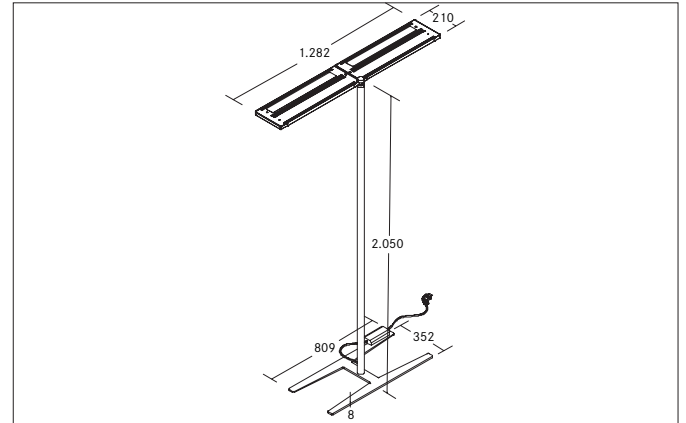

MELODY LED-Stehleuchte, NANO-prismatische Abdeckung, mit Indirektanteil, mit Sensorik, Taster und App
 Artikel-Nr. 77422694AI

Licht.
Für Generationen.

Ausschreibungstext
 Rechteckige LED-Stehleuchte, NANO-prismatische Abdeckung, mit Indirektanteil, Leuchtenlänge 1.282 mm, Leuchtenbreite 210 mm, Höhe 2050 mm Gewicht 17,400 kg, doppelt asymmetrisch Kunststoff mikroprismatische Abdeckung. Bemessungslichtstrom 15.200 lm, UGR < 19, Bemessungsleistung 120 W, Lichtfarbe neutralweiß, ähnlichste Farbtemperatur (CCT) 4.000 K, allgemeiner Farbwiedergabeindex CRI > 90, Gehäusewerkstoff: Aluminium / Stahl / Kunststoff, Farbe: silber, zulässige Umgebungstemperatur (ta): -20 °C - +25 °C, Schutzklasse (EN 61140): I, Schutzart (DIN EN 60529): IP20. Mit elektronischem Betriebsgerät, Präsenzmelder, Tageslichtsensor, Bluetooth, App, Taster dimmbar.

Artikeldaten	
Artikel-Nr.	77422694AI
GTIN	4251433970613
Serienname	MELODY
Kurzbeschreibung	LED-Stehleuchte, NANO-prismatische Abdeckung, mit Indirektanteil, mit Sensorik, Taster und App
Material	Aluminium / Stahl / Kunststoff
Farbe	silber
Ausführung der Oberfläche	struktur
Form	rechteckig
Länge	1.282 mm
Breite	210 mm
Aufbauhöhe	2050 mm
Lieferumfang	inkl. Zuleitung 2.500 mm mit Schukowinkelstecker
Nettogewicht	17,400 kg

Montagetechnik	
Montageart	Anbaumontage
Montageort	Bodenmontage
Verstellbarkeit	nicht verstellbar
Werkstoff der Abdeckung	Kunststoff mikroprismatisch

Logistische Daten	
Bruttogewicht	18,5 kg
Länge Verpackung	2.085 mm
Breite Verpackung	520 mm
Höhe Verpackung	95 mm
Entsorgung am Ende der Lebensdauer	Das Produkt darf nicht mit dem Hausmüll entsorgt werden. Sie sind verpflichtet, solche Elektro-Altgeräte separat zu entsorgen. Informieren Sie sich bitte bei Ihrer Kommune über die Möglichkeiten der geregelten Entsorgung. Mit der getrennten Entsorgung führen Sie die Altgeräte dem Recycling oder anderen Formen der Wiederverwertung zu. Sie helfen damit zu vermeiden, dass u. U. belastende Stoffe in die Umwelt gelangen.