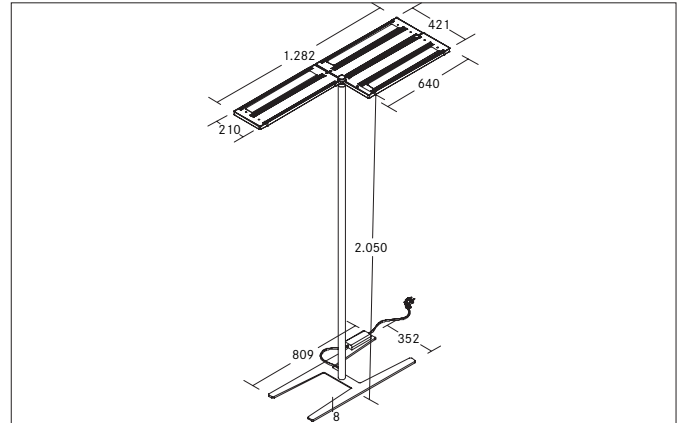

MELODY LED-Stehleuchte, NANO-prismatische Abdeckung, mit Indirektanteil, mit Sensorik, Taster und App
 Artikel-Nr. 77413174AI

Licht.
Für Generationen.

Ausschreibungstext
 Rechteckige LED-Stehleuchte, NANO-prismatische Abdeckung, mit Indirektanteil, Leuchtenlänge 1.282 mm, Leuchtenbreite 421 mm, Höhe 2050 mm Gewicht 21,900 kg, doppelt asymmetrisch Kunststoff mikroprismatische Abdeckung. Bemessungslichtstrom 22.800 lm, UGR < 19, Bemessungsleistung 180 W, Lichtfarbe neutralweiß, ähnlichste Farbtemperatur (CCT) 4.000 K, allgemeiner Farbwiedergabeindex CRI > 90, Gehäusewerkstoff: Aluminium / Stahl / Kunststoff, Farbe: weiß, zulässige Umgebungstemperatur (ta): -20 °C - +25 °C, Schutzklasse (EN 61140): I, Schutzart (DIN EN 60529): IP20. Mit elektronischem Betriebsgerät, Präsenzmelder, Tageslichtsensor, Bluetooth, App, Taster dimmbar.

Artikeldaten	
Artikel-Nr.	77413174AI
GTIN	4251433972112
Serienname	MELODY
Kurzbeschreibung	LED-Stehleuchte, NANO-prismatische Abdeckung, mit Indirektanteil, mit Sensorik, Taster und App
Material	Aluminium / Stahl / Kunststoff
Farbe	weiß
Ausführung der Oberfläche	struktur
Form	rechteckig
Länge	1.282 mm
Breite	421 mm
Aufbauhöhe	2050 mm
Lieferumfang	inkl. Zuleitung 2.500 mm mit Schutzkontaktwinkelstecker
Nettogewicht	21,900 kg

Montagetechnik	
Montageart	Anbaumontage
Montageort	Bodenmontage
Verstellbarkeit	nicht verstellbar
Werkstoff der Abdeckung	Kunststoff mikroprismatisch

Logistische Daten	
Bruttogewicht	23,6 kg
Länge Verpackung	2.085 mm
Breite Verpackung	520 mm
Höhe Verpackung	95 mm
Entsorgung am Ende der Lebensdauer	Das Produkt darf nicht mit dem Hausmüll entsorgt werden. Sie sind verpflichtet, solche Elektro-Altgeräte separat zu entsorgen. Informieren Sie sich bitte bei Ihrer Kommune über die Möglichkeiten der geregelten Entsorgung. Mit der getrennten Entsorgung führen Sie die Altgeräte dem Recycling oder anderen Formen der Wiederverwertung zu. Sie helfen damit zu vermeiden, dass u. U. belastende Stoffe in die Umwelt gelangen.