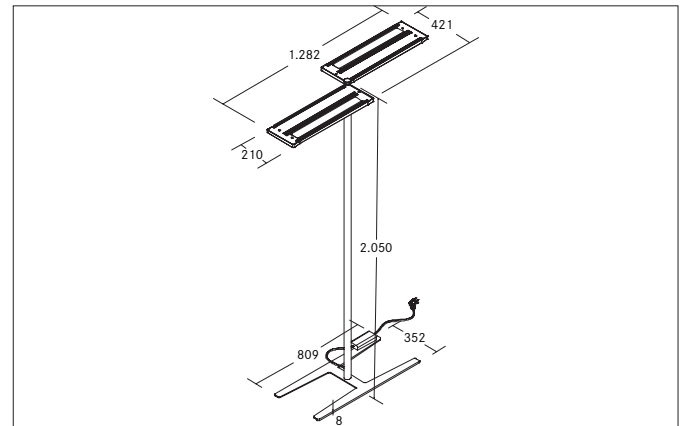

MELODY LED-Stehleuchte, NANO-prismatische Abdeckung, mit Indirektanteil, mit Sensorik, Taster und App
 Artikel-Nr. 77442174AI

Licht.
Für Generationen.

Ausschreibungstext
 Rechteckige LED-Stehleuchte, NANO-prismatische Abdeckung, mit Indirektanteil, Leuchtenlänge 1.282 mm, Leuchtenbreite 421 mm, Höhe 2050 mm Gewicht 17,400 kg, doppelt asymmetrisch Kunststoff mikroprismatische Abdeckung. Bemessungslichtstrom 15.200 lm, UGR < 19, Bemessungsleistung 120 W, Lichtfarbe neutralweiß, ähnlichste Farbtemperatur (CCT) 4.000 K, allgemeiner Farbwiedergabeindex CRI > 90, Gehäusewerkstoff: Aluminium / Stahl / Kunststoff, Farbe: weiß, zulässige Umgebungstemperatur (ta): -20 °C - +25 °C, Schutzklasse (EN 61140): I, Schutzart (DIN EN 60529): IP20. Mit elektronischem Betriebsgerät, Präsenzmelder, Tageslichtsensor, Bluetooth, App, Taster dimmbar.

Artikeldaten	
Artikel-Nr.	77442174AI
GTIN	4251433972174
Serienname	MELODY
Kurzbeschreibung	LED-Stehleuchte, NANO-prismatische Abdeckung, mit Indirektanteil, mit Sensorik, Taster und App
Material	Aluminium / Stahl / Kunststoff
Farbe	weiß
Ausführung der Oberfläche	struktur
Form	rechteckig
Länge	1.282 mm
Breite	421 mm
Aufbauhöhe	2050 mm
Lieferumfang	inkl. Zuleitung 2.500 mm mit Schukowinkelstecker
Nettogewicht	17,400 kg

Montagetechnik	
Montageart	Anbaumontage
Montageort	Bodenmontage
Verstellbarkeit	nicht verstellbar
Werkstoff der Abdeckung	Kunststoff mikroprismatisch

Logistische Daten	
Bruttogewicht	18,5 kg
Länge Verpackung	2.085 mm
Breite Verpackung	520 mm
Höhe Verpackung	95 mm
Entsorgung am Ende der Lebensdauer	Das Produkt darf nicht mit dem Hausmüll entsorgt werden. Sie sind verpflichtet, solche Elektro-Altgeräte separat zu entsorgen. Informieren Sie sich bitte bei Ihrer Kommune über die Möglichkeiten der geregelten Entsorgung. Mit der getrennten Entsorgung führen Sie die Altgeräte dem Recycling oder anderen Formen der Wiederverwertung zu. Sie helfen damit zu vermeiden, dass u. U. belastende Stoffe in die Umwelt gelangen.