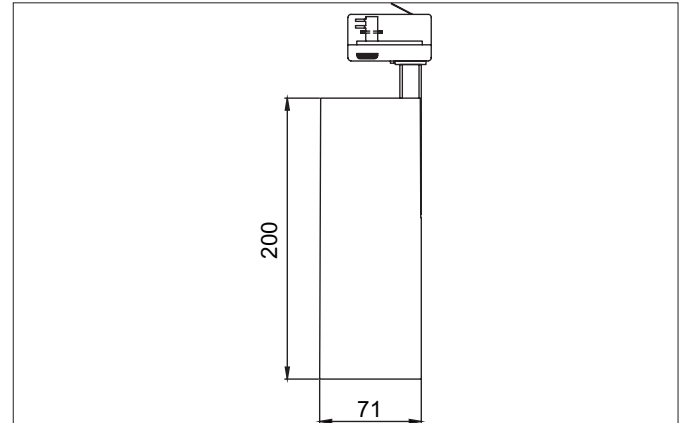

**MINI LED-Schienenstrahler, schaltbar**  
 Artikel-Nr. 88393685

Licht.  
 Für Generationen.

**Ausschreibungstext**  
 Runder LED-Schienenstrahler, schaltbar, Leuchtdurchmesser 71 mm, Höhe 200 mm Gewicht 0,839 kg, mit rotationssymmetrisch tiefbreit-strahlender Lichtstärkeverteilung., Bemessungslichtstrom 2.880 lm, Bemessungsleistung 1 x 23 W, Lichtfarbe neutralweiß, ähnlichste Farbtemperatur (CCT) 3.500 K, allgemeiner Farbwiedergabeindex CRI > 90, Gehäusewerkstoff: Aluminium, Farbe: struktursilber, zulässige Umgebungstemperatur (ta): -20 °C - +25 °C, Schutzklasse (EN 61140): I, Schutzart (DIN EN 60529): IP20. Mit elektronischem Betriebsgerät, schaltbar.

Artikeldaten	
Artikel-Nr.	88393685
GTIN	4251433947486
Serienname	MINI
Kurzbeschreibung	LED-Schienenstrahler, schaltbar
Material	Aluminium
Farbe	silber
Ausführung der Oberfläche	struktur
Form	rund
Außendurchmesser	71 mm
Länge	200 mm
Breite	71 mm
Aufbauhöhe	200 mm
Lieferumfang	inkl. Betriebsgerät, schaltbar
Nettogewicht	0,839 kg