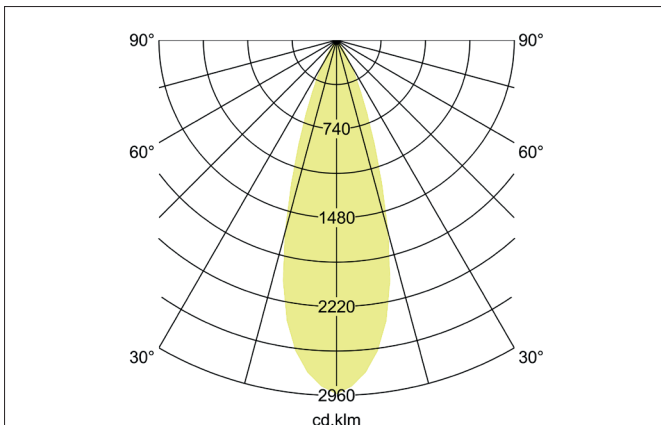

**MINI LED-Schienenstrahler, schaltbar**  
 Artikel-Nr. 88393685

Licht.  
 Für Generationen.

**Ausschreibungstext**  
 Runder LED-Schienenstrahler, schaltbar, Leuchtdurchmesser 71 mm, Höhe 200 mm Gewicht 0,839 kg, mit rotationssymmetrisch tiefbreit-strahlender Lichtstärkeverteilung., Bemessungslichtstrom 2.880 lm, Bemessungsleistung 1 x 23 W, Lichtfarbe neutralweiß, ähnlichste Farbtemperatur (CCT) 3.500 K, allgemeiner Farbwiedergabeindex CRI > 90, Gehäusewerkstoff: Aluminium, Farbe: struktursilber, zulässige Umgebungstemperatur (ta): -20 °C - +25 °C, Schutzklasse (EN 61140): I, Schutzart (DIN EN 60529): IP20. Mit elektronischem Betriebsgerät, schaltbar.

Artikeldaten	
Artikel-Nr.	88393685
GTIN	4251433947486
Serienname	MINI
Kurzbeschreibung	LED-Schienenstrahler, schaltbar
Material	Aluminium
Farbe	silber
Ausführung der Oberfläche	struktur
Form	rund
Außendurchmesser	71 mm
Länge	200 mm
Breite	71 mm
Aufbauhöhe	200 mm
Lieferumfang	inkl. Betriebsgerät, schaltbar
Nettogewicht	0,839 kg

**MINI LED-Schienenstrahler, schaltbar**

Artikel-Nr. 88393685

Licht.  
Für Generationen.

Lichttechnik	
Farbtemperatur	3.500 K
Lichtfarbe	weiß
Lichtstrom	2.880 lm
Systemeffizienz	125 lm/W
Farbwiedergabe	CRI > 90
Reflektor	hochglänzend
Abstrahlwinkel	36°
Lichtverteilung	symmetrisch
Farbtemperatur einstellbar	nein