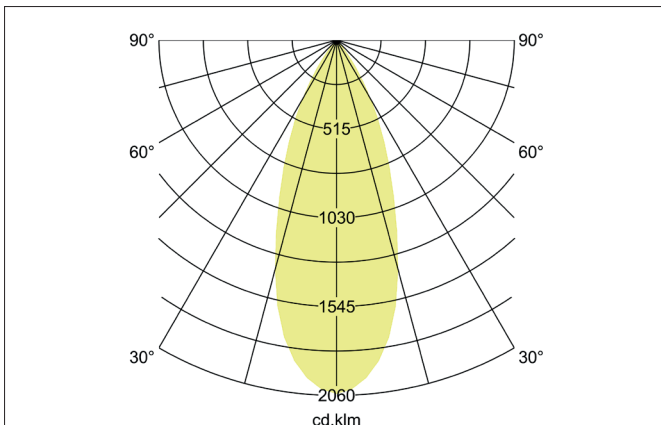

ARTEMIS MINI LED-Einbaurichtstrahler, schaltbar
 Artikel-Nr. 88254185

Licht.
 Für Generationen.

Ausschreibungstext

Runder LED-Einbaurichtstrahler, schaltbar, Deckenausschnitt Ø 138 mm, Einbautiefe 113 mm, Außendurchmesser 150 mm, Gewicht 0,900 kg, mit rotationssymmetrisch tief-breit-strahlender Lichtstärkeverteilung. Optimale Lichtverteilung durch eine Abdeckung Glas transparent., Bemessungslichtstrom 3.698 lm, Bemessungsleistung 1 x 27 W, Lichtfarbe neutralweiß, ähnlichste Farbtemperatur (CCT) 3.500 K, allgemeiner Farbwiedergabeindex CRI > 90, Gehäusewerkstoff: Aluminium, Farbe: strukturschwarz, zulässige Umgebungstemperatur (ta): -20 °C - +25 °C, Schutzklasse (EN 61140): II, Schutzart (DIN EN 60529): IP20. Mit elektronischem Betriebsgerät, schaltbar.

Artikeldaten	
Artikel-Nr.	88254185
GTIN	4251433974970
Serienname	ARTEMIS MINI
Kurzbeschreibung	LED-Einbaurichtstrahler, schaltbar
Material	Aluminium
Farbe	schwarz
Ausführung der Oberfläche	struktur
Form	rund
Außendurchmesser	150 mm
Einbaudurchmesser	138 mm
Einbautiefe	113 mm
Nettogewicht	0,900 kg

ARTEMIS MINI LED-Einbaurichtstrahler, schaltbar

Artikel-Nr. 88254185

Licht.
Für Generationen.

Lichttechnik	
Farbtemperatur	3.500 K
Lichtfarbe	weiß
Lichtaustritt	direkt
Lichtstrom	3.698 lm
Systemeffizienz	137 lm/W
Farbwiedergabe	CRI > 90
Reflektor	hochglänzend
Abstrahlwinkel	40°
Lichtverteilung	symmetrisch