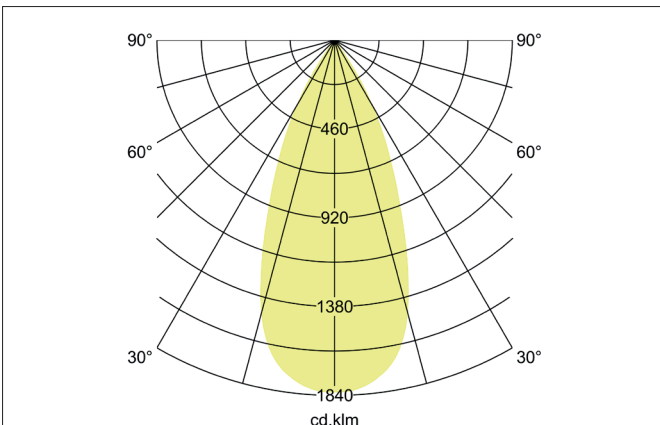

TRAXX MAXI LED-Pendelleuchte, schaltbar
 Artikel-Nr. 88884185

Licht.
 Für Generationen.

Ausschreibungstext
 Runde LED-Pendelleuchte, schaltbar, Höhe 163 mm, für Pendelmontage. Pendellänge max. 1.500 mm Gewicht 0,914 kg, mit rotationssymmetrisch tief-breit-strahlender Lichtstärkeverteilung. Abdeckung Glas transparent. Bemessungslichtstrom 3.738 lm, Bemessungsleistung 1 x 28 W, Lichtfarbe neutralweiß, ähnlichste Farbtemperatur (CCT) 3.500 K, allgemeiner Farbwiedergabeindex CRI > 90, Lebensdauer L80/B50 bei 25 °C: 50.000 h, Gehäusewerkstoff: Aluminium / Glas / Kunststoff, Farbe: strukturschwarz, zulässige Umgebungstemperatur (ta): -20 °C - +25 °C, Schutzklasse (EN 61140): I, Schutzart (DIN EN 60529): IP20. Mit elektronischem Betriebsgerät, schaltbar.

Artikeldaten	
Artikel-Nr.	88884185
GTIN	4251433978350
Serienname	TRAXX MAXI
Kurzbeschreibung	LED-Pendelleuchte, schaltbar
Material	Aluminium / Glas / Kunststoff
Farbe	schwarz
Ausführung der Oberfläche	struktur
Form	rund
Aufbauhöhe	163 mm
Nettogewicht	0,914 kg