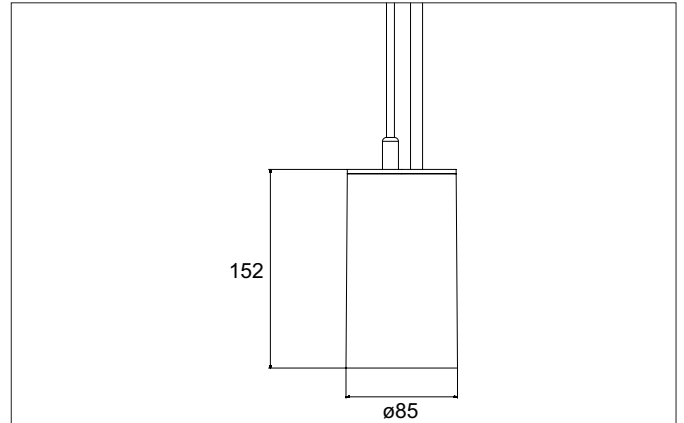

TRAXX MAXI LED-Pendelleuchte, schaltbar
 Artikel-Nr. 88884185

Licht.
 Für Generationen.

Ausschreibungstext
 Runde LED-Pendelleuchte, schaltbar, Höhe 163 mm, für Pendelmontage. Pendellänge max. 1.500 mm Gewicht 0,914 kg, mit rotationssymmetrisch tief-breit-strahlender Lichtstärkeverteilung. Abdeckung Glas transparent. Bemessungslichtstrom 3.738 lm, Bemessungsleistung 1 x 28 W, Lichtfarbe neutralweiß, ähnlichste Farbtemperatur (CCT) 3.500 K, allgemeiner Farbwiedergabeindex CRI > 90, Lebensdauer L80/B50 bei 25 °C: 50.000 h, Gehäusewerkstoff: Aluminium / Glas / Kunststoff, Farbe: strukturschwarz, zulässige Umgebungstemperatur (ta): -20 °C - +25 °C, Schutzklasse (EN 61140): I, Schutzart (DIN EN 60529): IP20. Mit elektronischem Betriebsgerät, schaltbar.

Artikeldaten	
Artikel-Nr.	88884185
GTIN	4251433978350
Serienname	TRAXX MAXI
Kurzbeschreibung	LED-Pendelleuchte, schaltbar
Material	Aluminium / Glas / Kunststoff
Farbe	schwarz
Ausführung der Oberfläche	struktur
Form	rund
Aufbauhöhe	163 mm
Nettogewicht	0,914 kg

TRAXX MAXI LED-Pendelleuchte, schaltbar

Artikel-Nr. 88884185

Licht.
Für Generationen.

Lichttechnik	
Farbtemperatur	3.500 K
Lichtfarbe	weiß
Lichtaustritt	direkt
Lichtstrom	3.738 lm
Systemeffizienz	134 lm/W
Farbtoleranz	McAdam-Step 3
Farbwiedergabe	CRI > 90
Reflektor	hochglänzend
Abstrahlwinkel	40°
Lichtverteilung	symmetrisch
Farbtemperatur einstellbar	Nein

Montagetechnik	
Montageart	Pendelmontage
Montageort	Deckenmontage
Verstellbarkeit	nicht verstellbar
Prüfzeichen	UKCA
Pendellänge max.	1.500 mm
Werkstoff der Abdeckung	Glas transparent
Geeignet für Durchgangsverdrahtung	Nein