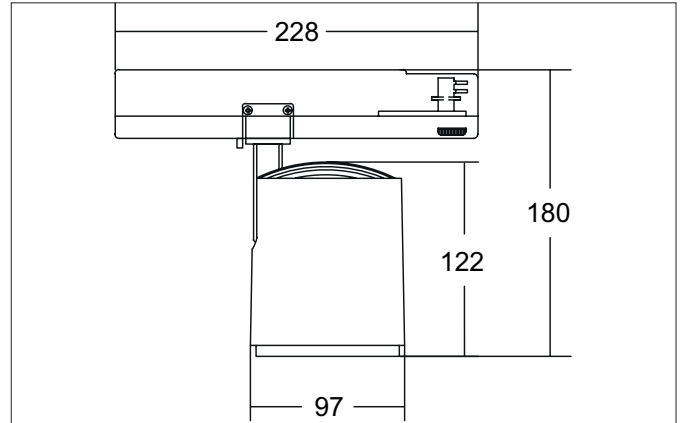

RETAIL ONE LED-Schienenstrahler, schaltbar
 Artikel-Nr. 88183185

Licht.
 Für Generationen.

Ausschreibungstext

Runder LED-Schienenstrahler, schaltbar, Leuchtdurchmesser 97 mm, Gewicht 0,872 kg, mit rotationssymmetrisch tief-breit-strahlender Lichtstärkeverteilung, Bemessungslichtstrom 3.866 lm, Bemessungsleistung 1 x 31,2 W, Lichtfarbe neutralweiß, ähnlichste Farbtemperatur (CCT) 3.500 K, allgemeiner Farbwiedergabeindex CRI > 90, Lebensdauer L80/B50 bei 25 °C: 50.000 h, Gehäusewerkstoff: Aluminium, Farbe: strukturschwarz, zulässige Umgebungstemperatur (ta): -20 °C - +25 °C, Schutzklasse (EN 61140): I, Schutzart (DIN EN 60529): IP20. Mit elektronischem Betriebsgerät, schaltbar.

Artikeldaten	
Artikel-Nr.	88183185
GTIN	4251433978251
Serienname	RETAIL ONE
Kurzbeschreibung	LED-Schienenstrahler, schaltbar
Material	Aluminium
Farbe	schwarz
Ausführung der Oberfläche	struktur
Form	rund
Außendurchmesser	97 mm
Nettogewicht	0,872 kg

Montagetechnik	
Montageart	Anbaumontage
Montageort	Deckenmontage
Verstellbarkeit	drehbar und kopfverstellbar
Schwenkwinkel	90°
Drehwinkel	350°
Kopfverstellwinkel	90°
Geeignet für Durchgangsverdrahtung	Nein

Logistische Daten	
Bruttogewicht	1,012 kg
Länge Verpackung	290 mm
Breite Verpackung	110 mm
Höhe Verpackung	165 mm
Entsorgung am Ende der Lebensdauer	Das Produkt darf nicht mit dem Hausmüll entsorgt werden. Sie sind verpflichtet, solche Elektro-Altgeräte separat zu entsorgen. Informieren Sie sich bitte bei Ihrer Kommune über die Möglichkeiten der geregelten Entsorgung. Mit der getrennten Entsorgung führen Sie die Altgeräte dem Recycling oder anderen Formen der Wiederverwertung zu. Sie helfen damit zu vermeiden, dass u. U. belastende Stoffe in die Umwelt gelangen.