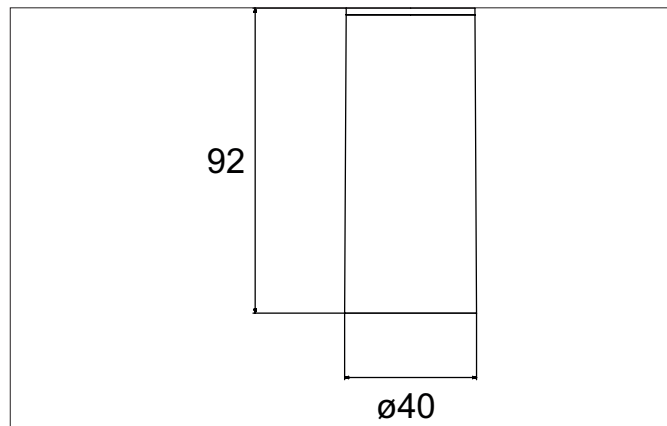

TRAXX MICRO LED-Decken-Anbau-Downlight, schaltbar

Artikel-Nr. 88813185

Licht.
Für Generationen.

Ausschreibungstext

LED-Decken-Anbau-Downlight, schaltbar, Leuchtdurchmesser 50 mm, Höhe 113 mm Gewicht 0,197 kg, Reflektor silber mit rotationssymmetrisch tief-breit-strahlender Lichtstärkeverteilung. Abdeckung Glas transparent. Bemessungslichtstrom 1.093 lm, Bemessungsleistung 1 x 9 W, Lichtfarbe neutralweiß, ähnlichste Farbtemperatur (CCT) 3.500 K, allgemeiner Farbwiedergabeindex CRI > 90, Lebensdauer L80/B50 bei 25 °C: 50.000 h, Gehäusewerkstoff: Aluminium / Glas / Kunststoff, Farbe: strukturschwarz, zulässige Umgebungstemperatur (ta): -20 °C - +25 °C, Schutzklasse (EN 61140): I, Schutzart (DIN EN 60529): IP20. Mit elektronischem Betriebsgerät, schaltbar.

Artikeldaten	
Artikel-Nr.	88813185
GTIN	4251433978527
Serienname	TRAXX MICRO
Kurzbeschreibung	LED-Decken-Anbau-Downlight, schaltbar
Material	Aluminium / Glas / Kunststoff
Farbe	schwarz
Ausführung der Oberfläche	struktur
Form	rund
Außendurchmesser	50 mm
Aufbauhöhe	113 mm
Lieferumfang	inkl. Konverter zum Anschluss an 230 V-Netzspannung
Nettogewicht	0,197 kg

Montagetechnik	
Montageart	Anbaumontage
Montageort	Deckenmontage
Verstellbarkeit	nicht verstellbar
Prüfzeichen	UKCA
Werkstoff der Abdeckung	Glas transparent
Geeignet für Durchgangsverdrahtung	Nein

Logistische Daten	
Bruttogewicht	0,26 kg
Länge Verpackung	170 mm
Breite Verpackung	170 mm
Höhe Verpackung	110 mm
Entsorgung am Ende der Lebensdauer	Das Produkt darf nicht mit dem Hausmüll entsorgt werden. Sie sind verpflichtet, solche Elektro-Altgeräte separat zu entsorgen. Informieren Sie sich bitte bei Ihrer Kommune über die Möglichkeiten der geregelten Entsorgung. Mit der getrennten Entsorgung führen Sie die Altgeräte dem Recycling oder anderen Formen der Wiederverwertung zu. Sie helfen damit zu vermeiden, dass u. U. belastende Stoffe in die Umwelt gelangen.