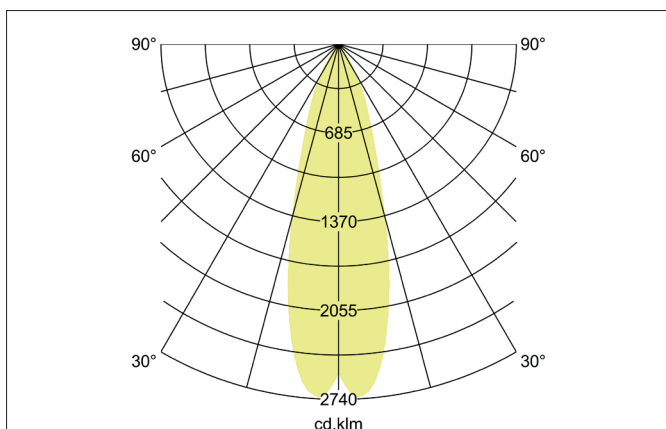

TRAXX MICRO LED-Decken-Anbau-Downlight, schaltbar

Artikel-Nr. 88813185

Licht.
Für Generationen.

Ausschreibungstext

LED-Decken-Anbau-Downlight, schaltbar, Leuchtdurchmesser 50 mm, Höhe 113 mm Gewicht 0,197 kg, Reflektor silber mit rotationssymmetrisch tief-breit-strahlender Lichtstärkeverteilung. Abdeckung Glas transparent. Bemessungslichtstrom 1.093 lm, Bemessungsleistung 1 x 9 W, Lichtfarbe neutralweiß, ähnlichste Farbtemperatur (CCT) 3.500 K, allgemeiner Farbwiedergabeindex CRI > 90, Lebensdauer L80/B50 bei 25 °C: 50.000 h, Gehäusewerkstoff: Aluminium / Glas / Kunststoff, Farbe: strukturschwarz, zulässige Umgebungstemperatur (ta): -20 °C - +25 °C, Schutzklasse (EN 61140): I, Schutzart (DIN EN 60529): IP20. Mit elektronischem Betriebsgerät, schaltbar.

Artikeldaten	
Artikel-Nr.	88813185
GTIN	4251433978527
Serienname	TRAXX MICRO
Kurzbeschreibung	LED-Decken-Anbau-Downlight, schaltbar
Material	Aluminium / Glas / Kunststoff
Farbe	schwarz
Ausführung der Oberfläche	struktur
Form	rund
Außendurchmesser	50 mm
Aufbauhöhe	113 mm
Lieferumfang	inkl. Konverter zum Anschluss an 230 V-Netzspannung
Nettogewicht	0,197 kg

TRAXX MICRO LED-Decken-Anbau-Downlight, schaltbar

Artikel-Nr. 88813185

Licht.
Für Generationen.

Lichttechnik	
Farbtemperatur	3.500 K
Lichtfarbe	weiß
Lichtaustritt	direkt
Lichtstrom	1.093 lm
Systemeffizienz	121 lm/W
Farbwiedergabe	CRI > 90
Reflektor	hochglänzend
Reflektorfarbe	silber
Abstrahlwinkel	30°
Lichtverteilung	symmetrisch
Farbtemperatur einstellbar	Nein