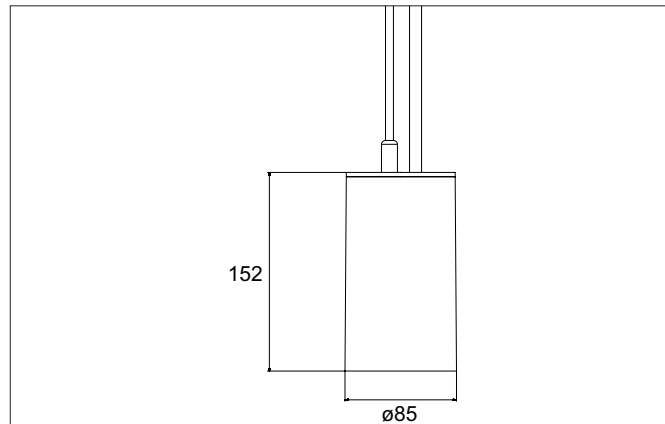

TRAXX MAXI LED-Pendelleuchte, schaltbar

Artikel-Nr. 88882183

Licht.
Für Generationen.

Ausschreibungstext
 Runde LED-Pendelleuchte, schaltbar, Höhe 163 mm, für Pendelmontage. Pendellänge max. 1.500 mm Gewicht 0,914 kg, mit rotationssymmetrisch tief-breit-strahlender Lichtstärkeverteilung. Abdeckung Glas transparent. Bemessungslichtstrom 3.545 lm, Bemessungsleistung 1 x 28 W, Lichtfarbe warmweiß, ähnlichste Farbtemperatur (CCT) 3.000 K, allgemeiner Farbwiedergabeindex CRI > 90, Lebensdauer L80/B50 bei 25 °C: 50.000 h, Gehäusewerkstoff: Aluminium / Glas / Kunststoff, Farbe: strukturschwarz, zulässige Umgebungstemperatur (ta): -20 °C - +25 °C, Schutzklasse (EN 61140): I, Schutzart (DIN EN 60529): IP20. Mit elektronischem Betriebsgerät, schaltbar.

Artikeldaten	
Artikel-Nr.	88882183
GTIN	4251433979289
Serienname	TRAXX MAXI
Kurzbeschreibung	LED-Pendelleuchte, schaltbar
Material	Aluminium / Glas / Kunststoff
Farbe	schwarz
Ausführung der Oberfläche	struktur
Form	rund
Aufbauhöhe	163 mm
Nettogewicht	0,914 kg

TRAXX MAXI LED-Pendelleuchte, schaltbar

Artikel-Nr. 88882183

Licht.
Für Generationen.

Lichttechnik	
Farbtemperatur	3.000 K
Lichtfarbe	weiß
Lichtaustritt	direkt
Lichtstrom	3.545 lm
Systemeffizienz	127 lm/W
Farbtoleranz	McAdam-Step 3
Farbwiedergabe	CRI > 90
Reflektor	hochglänzend
Abstrahlwinkel	20°
Lichtverteilung	symmetrisch
Farbtemperatur einstellbar	Nein

Montagetechnik	
Montageart	Pendelmontage
Montageort	Deckenmontage
Verstellbarkeit	nicht verstellbar
Prüfzeichen	UKCA
Pendellänge max.	1.500 mm
Werkstoff der Abdeckung	Glas transparent
Geeignet für Durchgangsverdrahtung	Nein