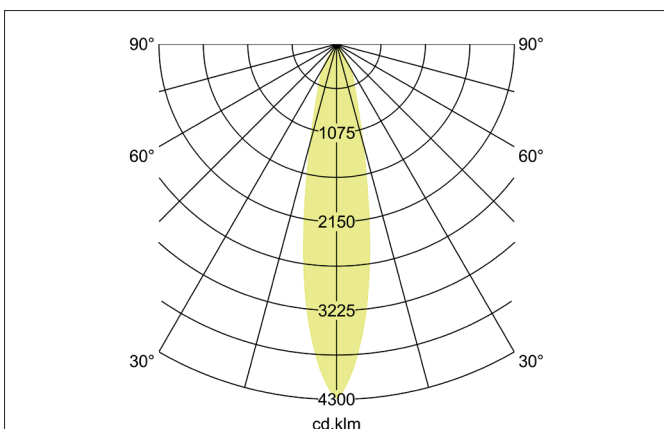

TRAXX MAXI LED-Pendelleuchte, schaltbar

Artikel-Nr. 88882183

Licht.
Für Generationen.

Ausschreibungstext
 Runde LED-Pendelleuchte, schaltbar, Höhe 163 mm, für Pendelmontage. Pendellänge max. 1.500 mm Gewicht 0,914 kg, mit rotationssymmetrisch tief-breit-strahlender Lichtstärkeverteilung. Abdeckung Glas transparent. Bemessungslichtstrom 3.545 lm, Bemessungsleistung 1 x 28 W, Lichtfarbe warmweiß, ähnlichste Farbtemperatur (CCT) 3.000 K, allgemeiner Farbwiedergabeindex CRI > 90, Lebensdauer L80/B50 bei 25 °C: 50.000 h, Gehäusewerkstoff: Aluminium / Glas / Kunststoff, Farbe: strukturschwarz, zulässige Umgebungstemperatur (ta): -20 °C - +25 °C, Schutzklasse (EN 61140): I, Schutzart (DIN EN 60529): IP20. Mit elektronischem Betriebsgerät, schaltbar.

Artikeldaten	
Artikel-Nr.	88882183
GTIN	4251433979289
Serienname	TRAXX MAXI
Kurzbeschreibung	LED-Pendelleuchte, schaltbar
Material	Aluminium / Glas / Kunststoff
Farbe	schwarz
Ausführung der Oberfläche	struktur
Form	rund
Aufbauhöhe	163 mm
Nettogewicht	0,914 kg

TRAXX MAXI LED-Pendelleuchte, schaltbar

Artikel-Nr. 88882183

Licht.
Für Generationen.

Lichttechnik	
Farbtemperatur	3.000 K
Lichtfarbe	weiß
Lichtaustritt	direkt
Lichtstrom	3.545 lm
Systemeffizienz	127 lm/W
Farbtoleranz	McAdam-Step 3
Farbwiedergabe	CRI > 90
Reflektor	hochglänzend
Abstrahlwinkel	20°
Lichtverteilung	symmetrisch
Farbtemperatur einstellbar	Nein