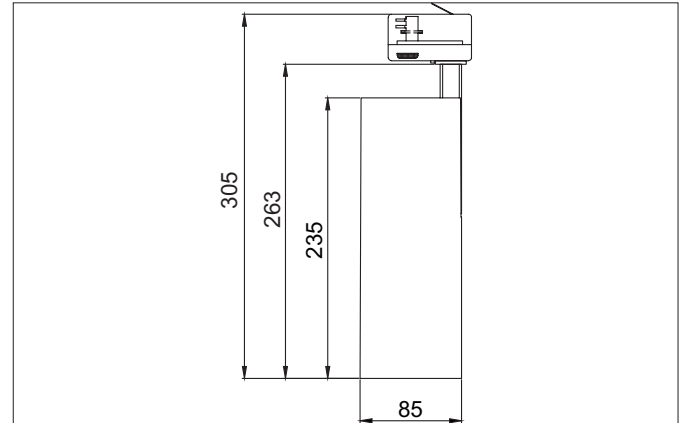

MAXI LED-Schienenstrahler, schaltbar
 Artikel-Nr. 88397185

Licht.
 Für Generationen.

Ausschreibungstext
 Runder LED-Schienenstrahler, schaltbar, Leuchtdurchmesser 85 mm, Höhe 263 mm Gewicht 1,269 kg, mit rotationssymmetrisch tiefbreit-strahlender Lichtstärkeverteilung, Bemessungslichtstrom 3.990 lm, Bemessungsleistung 1 x 31,5 W, Lichtfarbe neutralweiß, ähnlichste Farbtemperatur (CCT) 3.500 K, allgemeiner Farbwiedergabeindex CRI > 90, Gehäusewerkstoff: Aluminium, Farbe: strukturschwarz, zulässige Umgebungstemperatur (ta): -20 °C - +25 °C, Schutzklasse (EN 61140): I, Schutzart (DIN EN 60529): IP20. Mit elektronischem Betriebsgerät, schaltbar.

Artikeldaten	
Artikel-Nr.	88397185
GTIN	4251433938606
Serienname	MAXI
Kurzbeschreibung	LED-Schienenstrahler, schaltbar
Material	Aluminium
Farbe	schwarz
Ausführung der Oberfläche	struktur
Form	rund
Außendurchmesser	85 mm
Länge	235 mm
Breite	85 mm
Aufbauhöhe	263 mm
Lieferumfang	inkl. Betriebsgerät, schaltbar
Nettogewicht	1,269 kg

Montagetechnik	
Montageart	Anbaumontage
Montageort	Deckenmontage
Verstellbarkeit	kopfverstellbar
Schwenkwinkel	180°
Drehwinkel	355°
Kopfverstellwinkel	90°
Geeignet für Durchgangsverdrahtung	Nein

Logistische Daten	
Bruttogewicht	1,395 kg
Länge Verpackung	300 mm
Breite Verpackung	200 mm
Höhe Verpackung	150 mm
Entsorgung am Ende der Lebensdauer	Das Produkt darf nicht mit dem Hausmüll entsorgt werden. Sie sind verpflichtet, solche Elektro-Altgeräte separat zu entsorgen. Informieren Sie sich bitte bei Ihrer Kommune über die Möglichkeiten der geregelten Entsorgung. Mit der getrennten Entsorgung führen Sie die Altgeräte dem Recycling oder anderen Formen der Wiederverwertung zu. Sie helfen damit zu vermeiden, dass u. U. belastende Stoffe in die Umwelt gelangen.