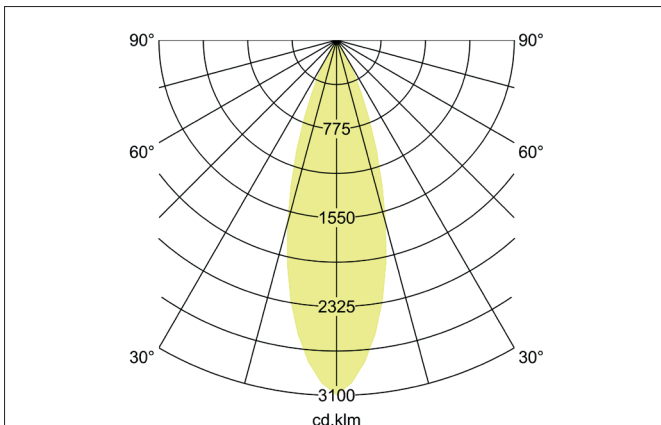

MAXI LED-Schienenstrahler, schaltbar
 Artikel-Nr. 88397185

Licht.
 Für Generationen.

Ausschreibungstext
 Runder LED-Schienenstrahler, schaltbar, Leuchtdurchmesser 85 mm, Höhe 263 mm Gewicht 1,269 kg, mit rotationssymmetrisch tiefbreit-strahlender Lichtstärkeverteilung, Bemessungslichtstrom 3.990 lm, Bemessungsleistung 1 x 31,5 W, Lichtfarbe neutralweiß, ähnlichste Farbtemperatur (CCT) 3.500 K, allgemeiner Farbwiedergabeindex CRI > 90, Gehäusewerkstoff: Aluminium, Farbe: strukturschwarz, zulässige Umgebungstemperatur (ta): -20 °C - +25 °C, Schutzklasse (EN 61140): I, Schutzart (DIN EN 60529): IP20. Mit elektronischem Betriebsgerät, schaltbar.

Artikeldaten	
Artikel-Nr.	88397185
GTIN	4251433938606
Serienname	MAXI
Kurzbeschreibung	LED-Schienenstrahler, schaltbar
Material	Aluminium
Farbe	schwarz
Ausführung der Oberfläche	struktur
Form	rund
Außendurchmesser	85 mm
Länge	235 mm
Breite	85 mm
Aufbauhöhe	263 mm
Lieferumfang	inkl. Betriebsgerät, schaltbar
Nettogewicht	1,269 kg

MAXI LED-Schienenstrahler, schaltbar

Artikel-Nr. 88397185

Licht.
Für Generationen.

Lichttechnik	
Farbtemperatur	3.500 K
Lichtfarbe	weiß
Lichtstrom	3.990 lm
Systemeffizienz	127 lm/W
Farbwiedergabe	CRI > 90
Reflektor	hochglänzend
Abstrahlwinkel	30°
Lichtverteilung	symmetrisch
Farbtemperatur einstellbar	nein