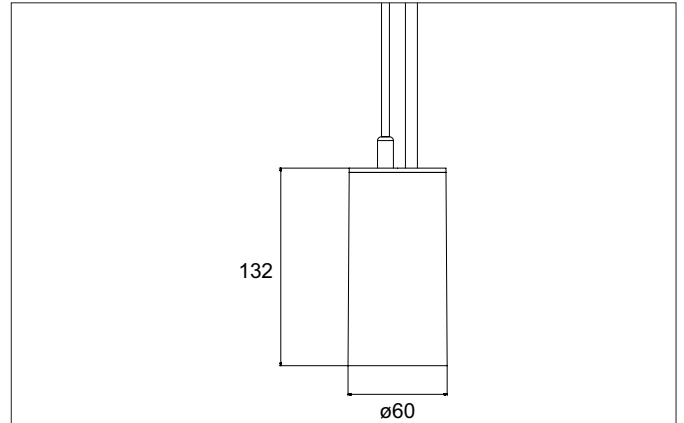

TRAXX MIDI LED-Pendelleuchte, schaltbar
 Artikel-Nr. 88875183

Licht.
 Für Generationen.

Ausschreibungstext

Runde LED-Pendelleuchte, schaltbar, Höhe 153 mm, für Pendelmontage. Pendellänge max. 1.500 mm Gewicht 0,620 kg, mit rotationssymmetrisch tief-breit-strahlender Lichtstärkeverteilung. Abdeckung Glas transparent. Bemessungslichtstrom 2.550 lm, Bemessungsleistung 1 x 20 W, Lichtfarbe warmweiß, ähnlichste Farbtemperatur (CCT) 3.000 K, allgemeiner Farbwiedergabeindex CRI > 90, Lebensdauer L80/B50 bei 25 °C: 50.000 h, Gehäusewerkstoff: Aluminium, Farbe: strukturschwarz, zulässige Umgebungstemperatur (ta): -20 °C - +25 °C, Schutzklasse (EN 61140): I, Schutzart (DIN EN 60529): IP20. Mit elektronischem Betriebsgerät, schaltbar.

Artikeldaten	
Artikel-Nr.	88875183
GTIN	4251433978022
Serienname	TRAXX MIDI
Kurzbeschreibung	LED-Pendelleuchte, schaltbar
Material	Aluminium
Farbe	schwarz
Ausführung der Oberfläche	struktur
Form	rund
Aufbauhöhe	153 mm
Nettogewicht	0,620 kg

Montagetechnik	
Montageart	Pendelmontage
Montageort	Deckenmontage
Verstellbarkeit	nicht verstellbar
Prüfzeichen	UKCA
Pendellänge max.	1.500 mm
Werkstoff der Abdeckung	Glas transparent
Geeignet für Durchgangsverdrahtung	Nein