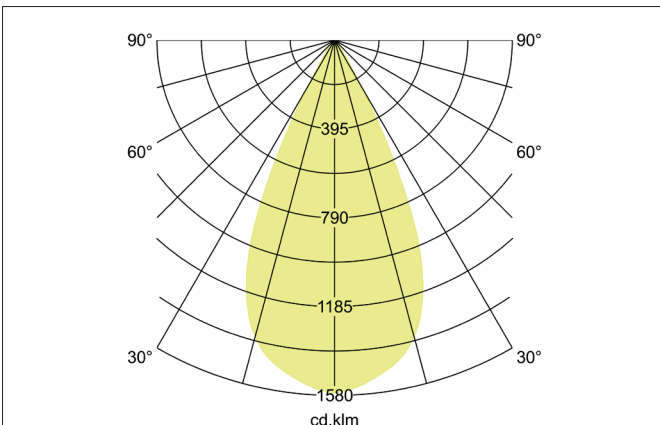

TRAXX MIDI LED-Pendelleuchte, schaltbar
 Artikel-Nr. 88875183

Licht.
 Für Generationen.

Ausschreibungstext

Runde LED-Pendelleuchte, schaltbar, Höhe 153 mm, für Pendelmontage. Pendellänge max. 1.500 mm Gewicht 0,620 kg, mit rotationssymmetrisch tief-breit-strahlender Lichtstärkeverteilung. Abdeckung Glas transparent. Bemessungslichtstrom 2.550 lm, Bemessungsleistung 1 x 20 W, Lichtfarbe warmweiß, ähnlichste Farbtemperatur (CCT) 3.000 K, allgemeiner Farbwiedergabeindex CRI > 90, Lebensdauer L80/B50 bei 25 °C: 50.000 h, Gehäusewerkstoff: Aluminium, Farbe: strukturschwarz, zulässige Umgebungstemperatur (ta): -20 °C - +25 °C, Schutzklasse (EN 61140): I, Schutzart (DIN EN 60529): IP20. Mit elektronischem Betriebsgerät, schaltbar.

Artikeldaten	
Artikel-Nr.	88875183
GTIN	4251433978022
Serienname	TRAXX MIDI
Kurzbeschreibung	LED-Pendelleuchte, schaltbar
Material	Aluminium
Farbe	schwarz
Ausführung der Oberfläche	struktur
Form	rund
Aufbauhöhe	153 mm
Nettogewicht	0,620 kg