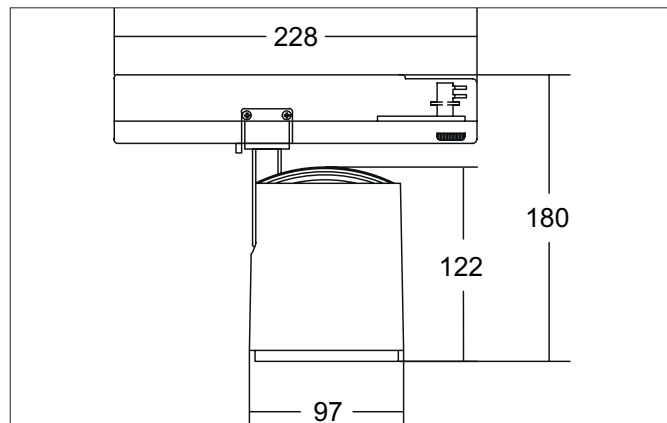

**RETAIL ONE LED-Schienenstrahler, schaltbar**

Artikel-Nr. 88182183

Licht.  
Für Generationen.

**Ausschreibungstext**  
 Runder LED-Schienenstrahler, schaltbar, Leuchtdurchmesser 97 mm, Gewicht 0,872 kg, mit rotationssymmetrisch tief-breit-strahlender Lichtstärkeverteilung., Bemessungslichtstrom 3.912 lm, Bemessungsleistung 1 x 31,2 W, Lichtfarbe warmweiß, ähnlichste Farbtemperatur (CCT) 3.000 K, allgemeiner Farbwiedergabeindex CRI > 90, Lebensdauer L80/B50 bei 25 °C: 50.000 h, Gehäusewerkstoff: Aluminium, Farbe: strukturschwarz, zulässige Umgebungstemperatur (ta): -20 °C - +25 °C, Schutzklasse (EN 61140): I, Schutzart (DIN EN 60529): IP20. Mit elektronischem Betriebsgerät, schaltbar.

Artikeldaten	
Artikel-Nr.	88182183
GTIN	4251433977919
Serienname	RETAIL ONE
Kurzbeschreibung	LED-Schienenstrahler, schaltbar
Material	Aluminium
Farbe	schwarz
Ausführung der Oberfläche	struktur
Form	rund
Außendurchmesser	97 mm
Nettogewicht	0,872 kg

Logistische Daten	
Bruttogewicht	1,012 kg
Länge Verpackung	290 mm
Breite Verpackung	110 mm
Höhe Verpackung	165 mm
Entsorgung am Ende der Lebensdauer	Das Produkt darf nicht mit dem Hausmüll entsorgt werden. Sie sind verpflichtet, solche Elektro-Altgeräte separat zu entsorgen. Informieren Sie sich bitte bei Ihrer Kommune über die Möglichkeiten der geregelten Entsorgung. Mit der getrennten Entsorgung führen Sie die Altgeräte dem Recycling oder anderen Formen der Wiederverwertung zu. Sie helfen damit zu vermeiden, dass u. U. belastende Stoffe in die Umwelt gelangen.