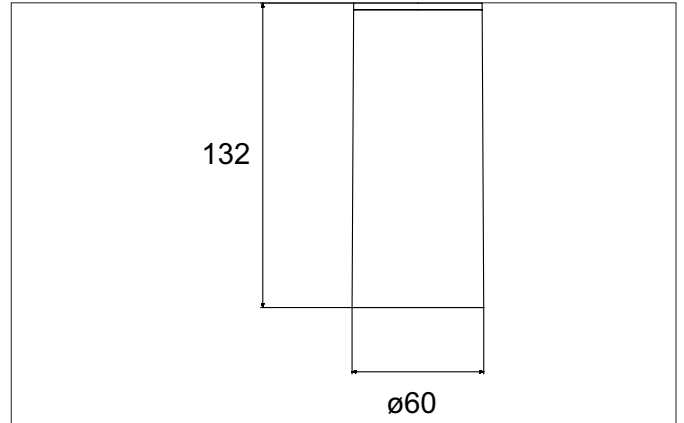

**TRAXX MIDI LED-Decken-Anbau-Downlight, schaltbar**  
 Artikel-Nr. 88833183

Licht.  
 Für Generationen.

**Ausschreibungstext**  
 LED-Decken-Anbau-Downlight, schaltbar, Leuchtdurchmesser 74 mm, Höhe 153 mm Gewicht 0,490 kg, Reflektor silber mit rotationssymmetrisch tief-breit-strahlender Lichtstärkeverteilung. Abdeckung Glas transparent. Bemessungslichtstrom 2.408 lm, Bemessungsleistung 1 x 20 W, Lichtfarbe warmweiß, ähnlichste Farbtemperatur (CCT) 3.000 K, allgemeiner Farbwiedergabeindex CRI > 90, Lebensdauer L80/B50 bei 25 °C: 50.000 h, Gehäusewerkstoff: Aluminium, Farbe: strukturschwarz, zulässige Umgebungstemperatur (ta): -20 °C - +25 °C, Schutzklasse (EN 61140): I, Schutzart (DIN EN 60529): IP20. Mit elektronischem Betriebsgerät, schaltbar.

Artikeldaten	
Artikel-Nr.	88833183
GTIN	4251433978213
Serienname	TRAXX MIDI
Kurzbeschreibung	LED-Decken-Anbau-Downlight, schaltbar
Material	Aluminium
Farbe	schwarz
Ausführung der Oberfläche	struktur
Form	rund
Außendurchmesser	74 mm
Aufbauhöhe	153 mm
Lieferumfang	inkl. Konverter zum Anschluss an 230 V-Netzspannung
Nettogewicht	0,490 kg

Montagetechnik	
Montageart	Anbaumontage
Montageort	Deckenmontage
Verstellbarkeit	nicht verstellbar
Prüfzeichen	UKCA
Werkstoff der Abdeckung	Glas transparent
Geeignet für Durchgangsverdrahtung	Nein

Logistische Daten	
Bruttogewicht	0,512 kg
Länge Verpackung	170 mm
Breite Verpackung	170 mm
Höhe Verpackung	110 mm
Entsorgung am Ende der Lebensdauer	Das Produkt darf nicht mit dem Hausmüll entsorgt werden. Sie sind verpflichtet, solche Elektro-Altgeräte separat zu entsorgen. Informieren Sie sich bitte bei Ihrer Kommune über die Möglichkeiten der geregelten Entsorgung. Mit der getrennten Entsorgung führen Sie die Altgeräte dem Recycling oder anderen Formen der Wiederverwertung zu. Sie helfen damit zu vermeiden, dass u. U. belastende Stoffe in die Umwelt gelangen.