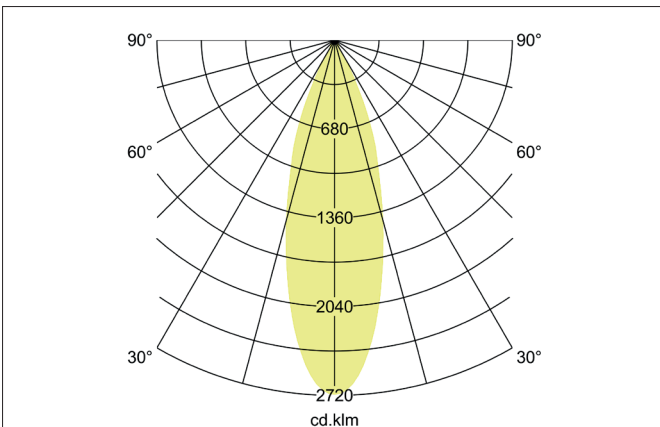

**TRAXX MIDI LED-Decken-Anbau-Downlight, schaltbar**  
 Artikel-Nr. 88833183

Licht.  
 Für Generationen.

**Ausschreibungstext**  
 LED-Decken-Anbau-Downlight, schaltbar, Leuchtdurchmesser 74 mm, Höhe 153 mm Gewicht 0,490 kg, Reflektor silber mit rotationssymmetrisch tief-breit-strahlender Lichtstärkeverteilung. Abdeckung Glas transparent. Bemessungslichtstrom 2.408 lm, Bemessungsleistung 1 x 20 W, Lichtfarbe warmweiß, ähnlichste Farbtemperatur (CCT) 3.000 K, allgemeiner Farbwiedergabeindex CRI > 90, Lebensdauer L80/B50 bei 25 °C: 50.000 h, Gehäusewerkstoff: Aluminium, Farbe: strukturschwarz, zulässige Umgebungstemperatur (ta): -20 °C - +25 °C, Schutzklasse (EN 61140): I, Schutzart (DIN EN 60529): IP20. Mit elektronischem Betriebsgerät, schaltbar.

Artikeldaten	
Artikel-Nr.	88833183
GTIN	4251433978213
Serienname	TRAXX MIDI
Kurzbeschreibung	LED-Decken-Anbau-Downlight, schaltbar
Material	Aluminium
Farbe	schwarz
Ausführung der Oberfläche	struktur
Form	rund
Außendurchmesser	74 mm
Aufbauhöhe	153 mm
Lieferumfang	inkl. Konverter zum Anschluss an 230 V-Netzspannung
Nettogewicht	0,490 kg