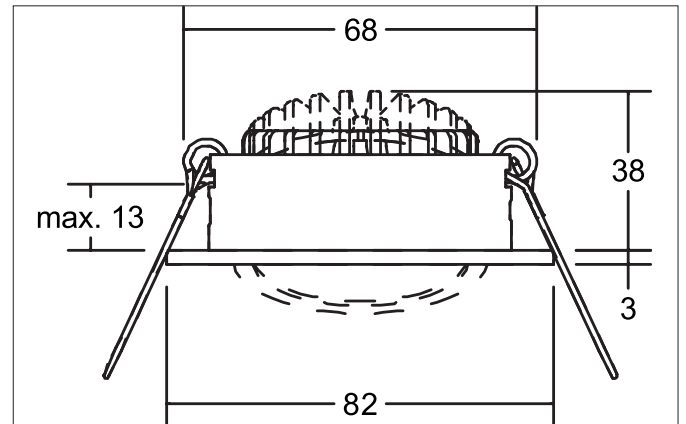

**DISC LED-Einbaustrahler set, mit Linsenoptik, schaltbar**  
 Artikel-Nr. 38421254

Licht.  
 Für Generationen.

**Ausschreibungstext**  
 Rundes LED-Einbaustrahler set, mit Linsenoptik, schaltbar, werkzeugloser Deckeneinbau mittels Einbaufedern. Deckenausschnitt Ø 68 mm, Einbautiefe 38 mm, Außendurchmesser 82 mm, Gewicht 0,160 kg, Reflektor silber mit rotationssymmetrisch tief-breit-strahlender Lichtstärkeverteilung. Optimale Lichtverteilung durch eine Kunststoff transparent Abdeckung., Bemessungslichtstrom 700 lm, Bemessungsleistung 1 x 6 W, Lichtfarbe warmweiß, ähnlichste Farbtemperatur (CCT) 3.000 K, allgemeiner Farbwiedergabeindex CRI > 80, Gehäusewerkstoff: Aluminium / Glas, Farbe: aluminium, zulässige Umgebungstemperatur (ta): -20 °C - +25 °C, Schutzklasse (EN 61140): II, Schutzart (DIN EN 60529): IP20. Mit elektronischem Betriebsgerät, schaltbar.

**Produktvorteile**

- LED-Einbaustrahler in runder Bauform aus massivem Aluminium mit LED-Modul 6 W mit Linsenoptik und schaltbarem Konverter.
- Deckenausschnitt 68 mm, Durchmesser 82 mm, Einbautiefe 38 mm, IP20.
- Schwenkbereich 30°.
- Ohne sichtbaren Sprengring.
- Klassische, formal zurückgenommene Formgebung.
- In gleicher Optik auch als reine Leuchte für 350 mA (ohne Konverter) und als dimmbares Set (Phasenabschnitt) lieferbar.

**DISC LED-Einbaustrahler set, mit Linsenoptik, schaltbar**

Artikel-Nr. 38421254

Licht.  
Für Generationen.

Artikeldaten	
Artikel-Nr.	38421254
GTIN	4251433950042
Serienname	DISC
Kurzbeschreibung	LED-Einbaustrahler set, mit Linsenoptik, schaltbar
Material	Aluminium / Glas
Farbe	aluminium
Ausführung der Oberfläche	matt
Form	rund
Außendurchmesser	82 mm
Einbaudurchmesser	68 mm
Einbautiefe	38 mm
Aufbauhöhe	3 mm
Nettogewicht	0,160 kg