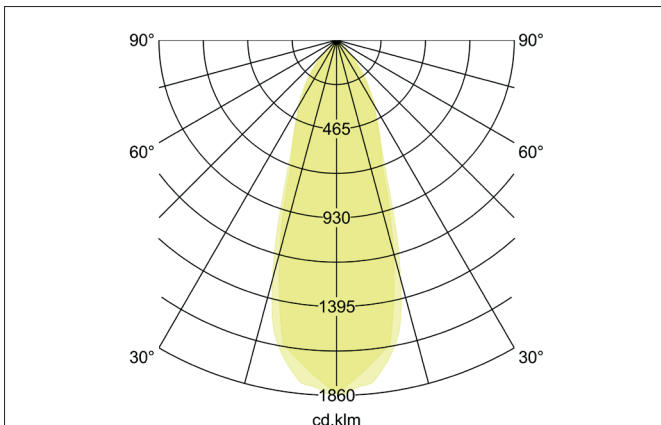

**DISC LED-Einbaustrahler set, mit Linsenoptik, schaltbar**  
 Artikel-Nr. 38421254

Licht.  
 Für Generationen.

**Ausschreibungstext**  
 Rundes LED-Einbaustrahler set, mit Linsenoptik, schaltbar, werkzeugloser Deckeneinbau mittels Einbaufedern. Deckenausschnitt Ø 68 mm, Einbautiefe 38 mm, Außendurchmesser 82 mm, Gewicht 0,160 kg, Reflektor silber mit rotationssymmetrisch tief-breit-strahlender Lichtstärkeverteilung. Optimale Lichtverteilung durch eine Kunststoff transparent Abdeckung., Bemessungslichtstrom 700 lm, Bemessungsleistung 1 x 6 W, Lichtfarbe warmweiß, ähnlichste Farbtemperatur (CCT) 3.000 K, allgemeiner Farbwiedergabeindex CRI > 80, Gehäusewerkstoff: Aluminium / Glas, Farbe: aluminium, zulässige Umgebungstemperatur (ta): -20 °C - +25 °C, Schutzklasse (EN 61140): II, Schutzart (DIN EN 60529): IP20. Mit elektronischem Betriebsgerät, schaltbar.

**Produktvorteile**

- LED-Einbaustrahler in runder Bauform aus massivem Aluminium mit LED-Modul 6 W mit Linsenoptik und schaltbarem Konverter.
- Deckenausschnitt 68 mm, Durchmesser 82 mm, Einbautiefe 38 mm, IP20.
- Schwenkbereich 30°.
- Ohne sichtbaren Sprengring.
- Klassische, formal zurückgenommene Formgebung.
- In gleicher Optik auch als reine Leuchte für 350 mA (ohne Konverter) und als dimmbares Set (Phasenabschnitt) lieferbar.

Lichttechnik	
Farbtemperatur	4.000 K
Lichtfarbe	weiß
Lichtaustritt	direkt
Lichtstrom	700 lm
Systemeffizienz	117 lm/W
Farbwiedergabe	CRI > 80
Reflektor	hochglänzend
Reflektorfarbe	silber
Abstrahlwinkel	38°
Lichtverteilung	symmetrisch
Farbtemperatur einstellbar	nein