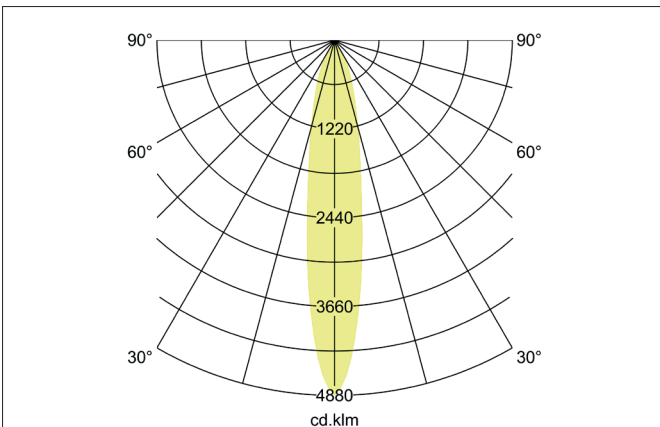

TRAXX MINI LED-Pendelleuchte, schaltbar

Artikel-Nr. 88862174

Licht.
Für Generationen.

Ausschreibungstext

Runde LED-Pendelleuchte, schaltbar, Höhe 133 mm, für Pendelmontage. Pendellänge max. 1.500 mm Gewicht 0,549 kg, mit rotationssymmetrisch tief-breit-strahlender Lichtstärkeverteilung. Abdeckung Glas transparent. Bemessungslichtstrom 1.770 lm, Bemessungsleistung 1 x 14,5 W, Lichtfarbe neutralweiß, ähnlichste Farbtemperatur (CCT) 4.000 K, allgemeiner Farbwiedergabeindex CRI > 90, Lebensdauer L80/B50 bei 25 °C: 50.000 h, Gehäusewerkstoff: Aluminium / Glas / Kunststoff, Farbe: strukturweiß, zulässige Umgebungstemperatur (ta): -20 °C - +25 °C, Schutzklasse (EN 61140): I, Schutzart (DIN EN 60529): IP20. Mit elektronischem Betriebsgerät, schaltbar.

Artikeldaten	
Artikel-Nr.	88862174
GTIN	4251433977650
Serienname	TRAXX MINI
Kurzbeschreibung	LED-Pendelleuchte, schaltbar
Material	Aluminium / Glas / Kunststoff
Farbe	weiß
Ausführung der Oberfläche	struktur
Form	rund
Aufbauhöhe	133 mm
Nettogewicht	0,549 kg

TRAXX MINI LED-Pendelleuchte, schaltbar

Artikel-Nr. 88862174

Licht.
Für Generationen.

Lichttechnik	
Farbtemperatur	4.000 K
Lichtfarbe	weiß
Lichtaustritt	direkt
Lichtstrom	1.770 lm
Systemeffizienz	122 lm/W
Farbtoleranz	McAdam-Step 3
Farbwiedergabe	CRI > 90
Reflektor	hochglänzend
Abstrahlwinkel	20°
Lichtverteilung	symmetrisch
Farbtemperatur einstellbar	Nein