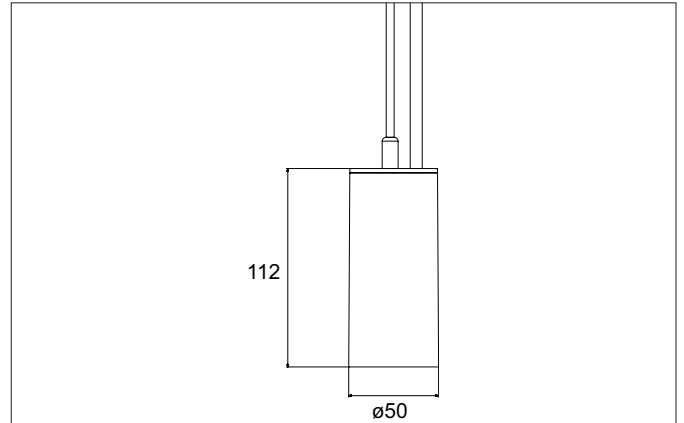

TRAXX MINI LED-Pendelleuchte, schaltbar

Artikel-Nr. 88862174

Licht.
Für Generationen.

Ausschreibungstext

Runde LED-Pendelleuchte, schaltbar, Höhe 133 mm, für Pendelmontage. Pendellänge max. 1.500 mm Gewicht 0,549 kg, mit rotationssymmetrisch tief-breit-strahlender Lichtstärkeverteilung. Abdeckung Glas transparent. Bemessungslichtstrom 1.770 lm, Bemessungsleistung 1 x 14,5 W, Lichtfarbe neutralweiß, ähnlichste Farbtemperatur (CCT) 4.000 K, allgemeiner Farbwiedergabeindex CRI > 90, Lebensdauer L80/B50 bei 25 °C: 50.000 h, Gehäusewerkstoff: Aluminium / Glas / Kunststoff, Farbe: strukturweiß, zulässige Umgebungstemperatur (ta): -20 °C - +25 °C, Schutzklasse (EN 61140): I, Schutzart (DIN EN 60529): IP20. Mit elektronischem Betriebsgerät, schaltbar.

Artikeldaten	
Artikel-Nr.	88862174
GTIN	4251433977650
Serienname	TRAXX MINI
Kurzbeschreibung	LED-Pendelleuchte, schaltbar
Material	Aluminium / Glas / Kunststoff
Farbe	weiß
Ausführung der Oberfläche	struktur
Form	rund
Aufbauhöhe	133 mm
Nettogewicht	0,549 kg

TRAXX MINI LED-Pendelleuchte, schaltbar

Artikel-Nr. 88862174

Licht.
Für Generationen.

Lichttechnik	
Farbtemperatur	4.000 K
Lichtfarbe	weiß
Lichtaustritt	direkt
Lichtstrom	1.770 lm
Systemeffizienz	122 lm/W
Farbtoleranz	McAdam-Step 3
Farbwiedergabe	CRI > 90
Reflektor	hochglänzend
Abstrahlwinkel	20°
Lichtverteilung	symmetrisch
Farbtemperatur einstellbar	Nein

Montagetechnik	
Montageart	Pendelmontage
Montageort	Deckenmontage
Verstellbarkeit	nicht verstellbar
Prüfzeichen	UKCA
Pendellänge max.	1.500 mm
Werkstoff der Abdeckung	Glas transparent
Geeignet für Durchgangsverdrahtung	Nein