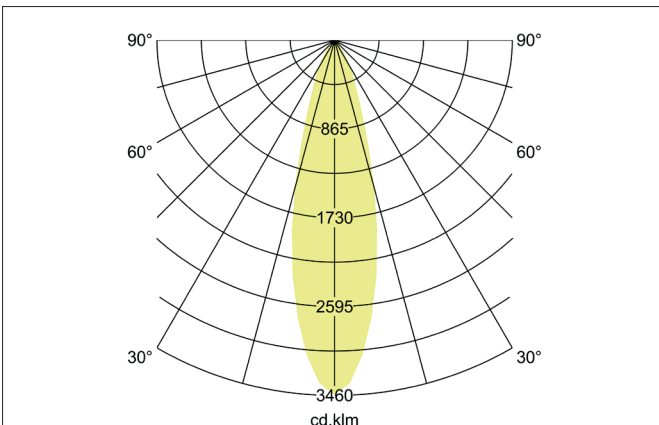

**ARTEMIS MINI LED-Einbaurichtstrahler, schaltbar**  
 Artikel-Nr. 88253174

Licht.  
 Für Generationen.

**Ausschreibungstext**  
 Runder LED-Einbaurichtstrahler, schaltbar, Deckenausschnitt Ø 138 mm, Einbautiefe 113 mm, Außendurchmesser 150 mm, Gewicht 0,900 kg, mit rotationssymmetrisch tief-breit-strahlender Lichtstärkeverteilung. Optimale Lichtverteilung durch eine Abdeckung Glas transparent., Bemessungslichtstrom 3.690 lm, Bemessungsleistung 1 x 27 W, Lichtfarbe neutralweiß, ähnlichste Farbtemperatur (CCT) 4.000 K, allgemeiner Farbwiedergabeindex CRI > 90, Gehäusewerkstoff: Aluminium, Farbe: strukturweiß, zulässige Umgebungstemperatur (ta): -20 °C - +25 °C, Schutzklasse (EN 61140): II, Schutzart (DIN EN 60529): IP20. Mit elektronischem Betriebsgerät, schaltbar.

Artikeldaten	
Artikel-Nr.	88253174
GTIN	4251433974437
Serienname	ARTEMIS MINI
Kurzbeschreibung	LED-Einbaurichtstrahler, schaltbar
Material	Aluminium
Farbe	weiß
Ausführung der Oberfläche	struktur
Form	rund
Außendurchmesser	150 mm
Einbaudurchmesser	138 mm
Einbautiefe	113 mm
Nettogewicht	0,900 kg

**ARTEMIS MINI LED-Einbaurichtstrahler, schaltbar**

Artikel-Nr. 88253174

Licht.  
Für Generationen.

Lichttechnik	
Farbtemperatur	4.000 K
Lichtfarbe	weiß
Lichtaustritt	direkt
Lichtstrom	3.690 lm
Systemeffizienz	137 lm/W
Farbwiedergabe	CRI > 90
Reflektor	hochglänzend
Abstrahlwinkel	30°
Lichtverteilung	symmetrisch