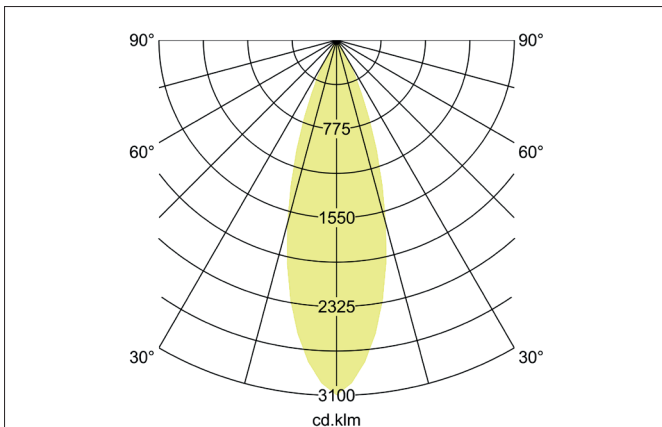

**MAXI LED-Schienenstrahler, schaltbar**  
 Artikel-Nr. 88397183

Licht.  
 Für Generationen.

**Ausschreibungstext**  
 Runder LED-Schienenstrahler, schaltbar, Leuchtdurchmesser 85 mm, Höhe 263 mm Gewicht 1,269 kg, mit rotationssymmetrisch tiefbreit-strahlender Lichtstärkeverteilung., Bemessungslichtstrom 4.010 lm, Bemessungsleistung 1 x 31,5 W, Lichtfarbe warmweiß, ähnlichste Farbtemperatur (CCT) 3.000 K, allgemeiner Farbwiedergabeindex CRI > 90, Gehäusewerkstoff: Aluminium, Farbe: strukturschwarz, zulässige Umgebungstemperatur (ta): -20 °C - +25 °C, Schutzklasse (EN 61140): I, Schutzart (DIN EN 60529): IP20. Mit elektronischem Betriebsgerät, schaltbar.

Artikeldaten	
Artikel-Nr.	88397183
GTIN	4251433938576
Serienname	MAXI
Kurzbeschreibung	LED-Schienenstrahler, schaltbar
Material	Aluminium
Farbe	schwarz
Ausführung der Oberfläche	struktur
Form	rund
Außendurchmesser	85 mm
Länge	235 mm
Breite	85 mm
Aufbauhöhe	263 mm
Lieferumfang	inkl. Betriebsgerät, schaltbar
Nettogewicht	1,269 kg

**MAXI LED-Schienenstrahler, schaltbar**

Artikel-Nr. 88397183

Licht.  
Für Generationen.

Lichttechnik	
Farbtemperatur	3.000 K
Lichtfarbe	weiß
Lichtstrom	4.010 lm
Systemeffizienz	127 lm/W
Farbwiedergabe	CRI > 90
Reflektor	hochglänzend
Abstrahlwinkel	30°
Lichtverteilung	symmetrisch
Farbtemperatur einstellbar	nein