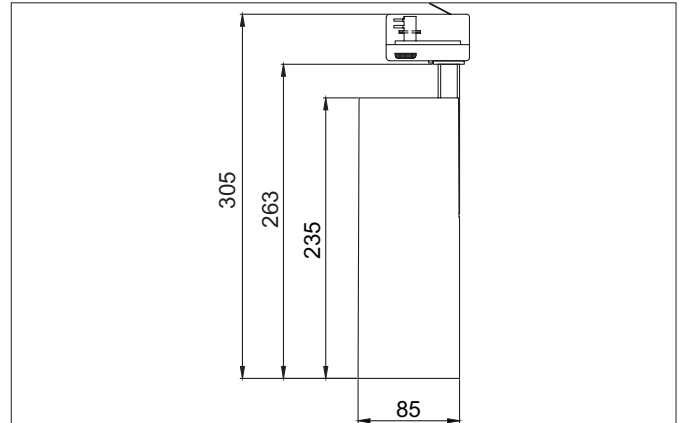

**MAXI LED-Schienenstrahler, schaltbar**  
 Artikel-Nr. 88397183

Licht.  
 Für Generationen.

**Ausschreibungstext**  
 Runder LED-Schienenstrahler, schaltbar, Leuchtdurchmesser 85 mm, Höhe 263 mm Gewicht 1,269 kg, mit rotationssymmetrisch tiefbreit-strahlender Lichtstärkeverteilung., Bemessungslichtstrom 4.010 lm, Bemessungsleistung 1 x 31,5 W, Lichtfarbe warmweiß, ähnlichste Farbtemperatur (CCT) 3.000 K, allgemeiner Farbwiedergabeindex CRI > 90, Gehäusewerkstoff: Aluminium, Farbe: strukturschwarz, zulässige Umgebungstemperatur (ta): -20 °C - +25 °C, Schutzklasse (EN 61140): I, Schutzart (DIN EN 60529): IP20. Mit elektronischem Betriebsgerät, schaltbar.

Artikeldaten	
Artikel-Nr.	88397183
GTIN	4251433938576
Serienname	MAXI
Kurzbeschreibung	LED-Schienenstrahler, schaltbar
Material	Aluminium
Farbe	schwarz
Ausführung der Oberfläche	struktur
Form	rund
Außendurchmesser	85 mm
Länge	235 mm
Breite	85 mm
Aufbauhöhe	263 mm
Lieferumfang	inkl. Betriebsgerät, schaltbar
Nettogewicht	1,269 kg

Montagetechnik	
Montageart	Anbaumontage
Montageort	Deckenmontage
Verstellbarkeit	kopfverstellbar
Schwenkwinkel	180°
Drehwinkel	355°
Kopfverstellwinkel	90°
Geeignet für Durchgangsverdrahtung	Nein

Logistische Daten	
Bruttogewicht	1,395 kg
Länge Verpackung	300 mm
Breite Verpackung	200 mm
Höhe Verpackung	150 mm
Entsorgung am Ende der Lebensdauer	Das Produkt darf nicht mit dem Hausmüll entsorgt werden. Sie sind verpflichtet, solche Elektro-Altgeräte separat zu entsorgen. Informieren Sie sich bitte bei Ihrer Kommune über die Möglichkeiten der geregelten Entsorgung. Mit der getrennten Entsorgung führen Sie die Altgeräte dem Recycling oder anderen Formen der Wiederverwertung zu. Sie helfen damit zu vermeiden, dass u. U. belastende Stoffe in die Umwelt gelangen.