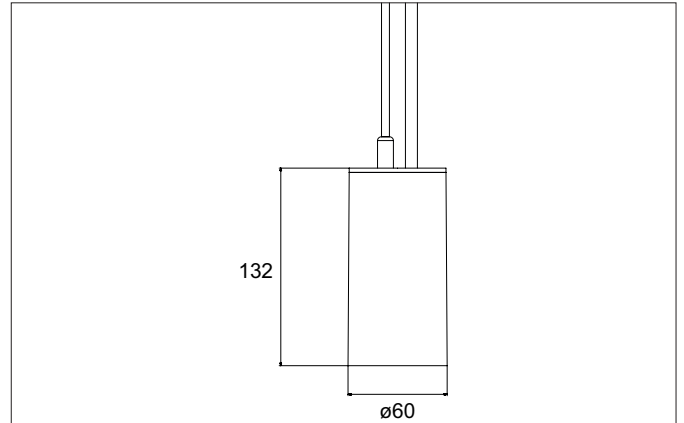

TRAXX MIDI LED-Pendelleuchte, schaltbar
 Artikel-Nr. 88873174

Licht.
 Für Generationen.

Ausschreibungstext
 Runde LED-Pendelleuchte, schaltbar, Höhe 153 mm, für Pendelmontage. Pendellänge max. 1.500 mm Gewicht 0,549 kg, mit rotationssymmetrisch tief-breit-strahlender Lichtstärkeverteilung. Abdeckung Glas transparent. Bemessungslichtstrom 2.430 lm, Bemessungsleistung 1 x 20 W, Lichtfarbe neutralweiß, ähnlichste Farbtemperatur (CCT) 4.000 K, allgemeiner Farbwiedergabeindex CRI > 90, Lebensdauer L80/B50 bei 25 °C: 50.000 h, Gehäusewerkstoff: Aluminium, Farbe: strukturweiß, zulässige Umgebungstemperatur (ta): -20 °C - +25 °C, Schutzklasse (EN 61140): I, Schutzart (DIN EN 60529): IP20. Mit elektronischem Betriebsgerät, schaltbar.

Artikeldaten	
Artikel-Nr.	88873174
GTIN	4251433977636
Serienname	TRAXX MIDI
Kurzbeschreibung	LED-Pendelleuchte, schaltbar
Material	Aluminium
Farbe	weiß
Ausführung der Oberfläche	struktur
Form	rund
Aufbauhöhe	153 mm
Nettogewicht	0,549 kg

Montagetechnik	
Montageart	Pendelmontage
Montageort	Deckenmontage
Verstellbarkeit	nicht verstellbar
Prüfzeichen	UKCA
Pendellänge max.	1.500 mm
Werkstoff der Abdeckung	Glas transparent
Geeignet für Durchgangsverdrahtung	Nein