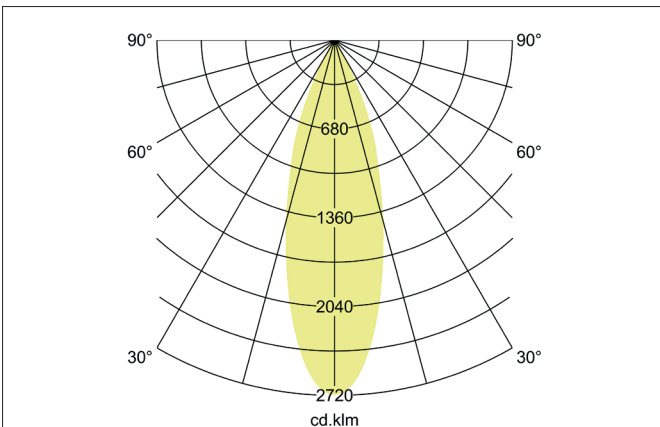

TRAXX MIDI LED-Pendelleuchte, schaltbar
 Artikel-Nr. 88873174

Licht.
 Für Generationen.

Ausschreibungstext
 Runde LED-Pendelleuchte, schaltbar, Höhe 153 mm, für Pendelmontage. Pendellänge max. 1.500 mm Gewicht 0,549 kg, mit rotationssymmetrisch tief-breit-strahlender Lichtstärkeverteilung. Abdeckung Glas transparent. Bemessungslichtstrom 2.430 lm, Bemessungsleistung 1 x 20 W, Lichtfarbe neutralweiß, ähnlichste Farbtemperatur (CCT) 4.000 K, allgemeiner Farbwiedergabeindex CRI > 90, Lebensdauer L80/B50 bei 25 °C: 50.000 h, Gehäusewerkstoff: Aluminium, Farbe: strukturweiß, zulässige Umgebungstemperatur (ta): -20 °C - +25 °C, Schutzklasse (EN 61140): I, Schutzart (DIN EN 60529): IP20. Mit elektronischem Betriebsgerät, schaltbar.