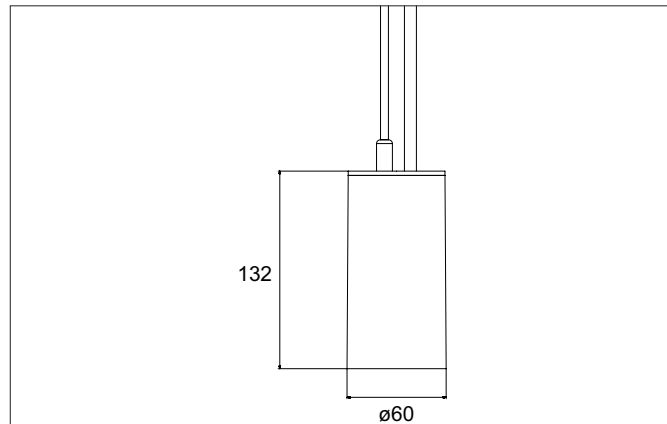

TRAXX MIDI LED-Pendelleuchte, schaltbar

Artikel-Nr. 88872174

Licht.
Für Generationen.

Ausschreibungstext
 Runde LED-Pendelleuchte, schaltbar, Höhe 153 mm, für Pendelmontage. Pendellänge max. 1.500 mm Gewicht 0,549 kg, mit rotationssymmetrisch tief-breit-strahlender Lichtstärkeverteilung. Abdeckung Glas transparent. Bemessungslichtstrom 2.614 lm, Bemessungsleistung 1 x 20 W, Lichtfarbe neutralweiß, ähnlichste Farbtemperatur (CCT) 4.000 K, allgemeiner Farbwiedergabeindex CRI > 90, Lebensdauer L80/B50 bei 25 °C: 50.000 h, Gehäusewerkstoff: Aluminium, Farbe: strukturweiß, zulässige Umgebungstemperatur (ta): -20 °C - +25 °C, Schutzklasse (EN 61140): I, Schutzart (DIN EN 60529): IP20. Mit elektronischem Betriebsgerät, schaltbar.

Artikeldaten	
Artikel-Nr.	88872174
GTIN	4251433979180
Serienname	TRAXX MIDI
Kurzbeschreibung	LED-Pendelleuchte, schaltbar
Material	Aluminium
Farbe	weiß
Ausführung der Oberfläche	struktur
Form	rund
Aufbauhöhe	153 mm
Nettogewicht	0,549 kg

Montagetechnik	
Montageart	Pendelmontage
Montageort	Deckenmontage
Verstellbarkeit	nicht verstellbar
Prüfzeichen	UKCA
Pendellänge max.	1.500 mm
Werkstoff der Abdeckung	Glas transparent
Geeignet für Durchgangsverdrahtung	Nein