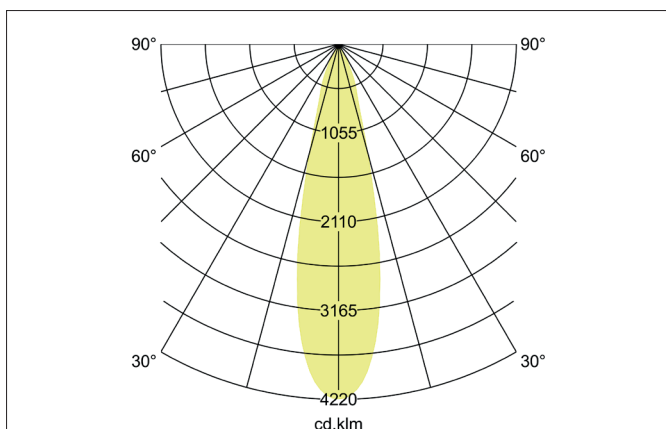

TRAXX MIDI LED-Pendelleuchte, schaltbar

Artikel-Nr. 88872174

Licht.
Für Generationen.

Ausschreibungstext
 Runde LED-Pendelleuchte, schaltbar, Höhe 153 mm, für Pendelmontage. Pendellänge max. 1.500 mm Gewicht 0,549 kg, mit rotationssymmetrisch tief-breit-strahlender Lichtstärkeverteilung. Abdeckung Glas transparent. Bemessungslichtstrom 2.614 lm, Bemessungsleistung 1 x 20 W, Lichtfarbe neutralweiß, ähnlichste Farbtemperatur (CCT) 4.000 K, allgemeiner Farbwiedergabeindex CRI > 90, Lebensdauer L80/B50 bei 25 °C: 50.000 h, Gehäusewerkstoff: Aluminium, Farbe: strukturweiß, zulässige Umgebungstemperatur (ta): -20 °C - +25 °C, Schutzklasse (EN 61140): I, Schutzart (DIN EN 60529): IP20. Mit elektronischem Betriebsgerät, schaltbar.