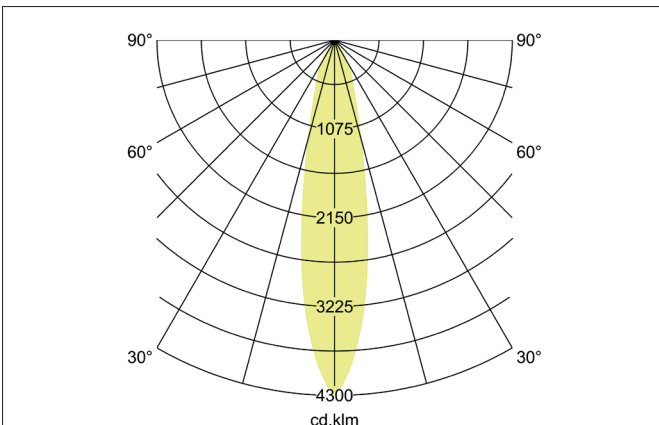

TRAXX MAXI LED-Pendelleuchte, schaltbar
 Artikel-Nr. 88882174

Licht.
 Für Generationen.

Ausschreibungstext
 Runde LED-Pendelleuchte, schaltbar, Höhe 163 mm, für Pendelmontage. Pendellänge max. 1.500 mm Gewicht 0,914 kg, mit rotationssymmetrisch tief-breit-strahlender Lichtstärkeverteilung. Abdeckung Glas transparent. Bemessungslichtstrom 3.589 lm, Bemessungsleistung 1 x 28 W, Lichtfarbe neutralweiß, ähnlichste Farbtemperatur (CCT) 4.000 K, allgemeiner Farbwiedergabeindex CRI > 90, Lebensdauer L80/B50 bei 25 °C: 50.000 h, Gehäusewerkstoff: Aluminium / Glas / Kunststoff, Farbe: strukturweiß, zulässige Umgebungstemperatur (ta): -20 °C - +25 °C, Schutzklasse (EN 61140): I, Schutzart (DIN EN 60529): IP20. Mit elektronischem Betriebsgerät, schaltbar.

Artikeldaten	
Artikel-Nr.	88882174
GTIN	4251433979272
Serienname	TRAXX MAXI
Kurzbeschreibung	LED-Pendelleuchte, schaltbar
Material	Aluminium / Glas / Kunststoff
Farbe	weiß
Ausführung der Oberfläche	struktur
Form	rund
Aufbauhöhe	163 mm
Nettogewicht	0,914 kg

TRAXX MAXI LED-Pendelleuchte, schaltbar

Artikel-Nr. 88882174

Licht.
Für Generationen.

Lichttechnik	
Farbtemperatur	4.000 K
Lichtfarbe	weiß
Lichtaustritt	direkt
Lichtstrom	3.589 lm
Systemeffizienz	128 lm/W
Farbtoleranz	McAdam-Step 3
Farbwiedergabe	CRI > 90
Reflektor	hochglänzend
Abstrahlwinkel	20°
Lichtverteilung	symmetrisch
Farbtemperatur einstellbar	Nein