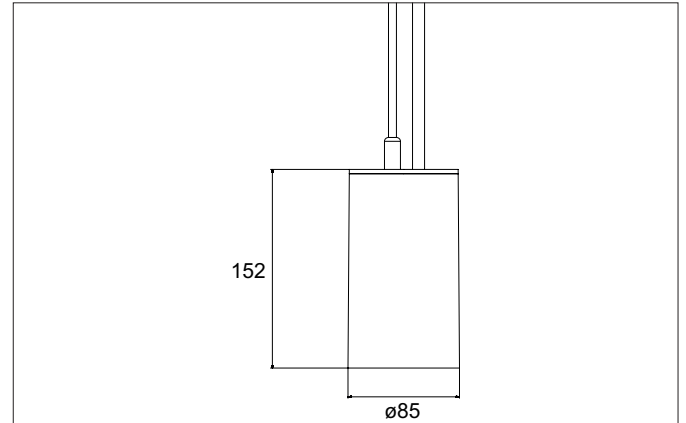

TRAXX MAXI LED-Pendelleuchte, schaltbar
 Artikel-Nr. 88882174

Licht.
 Für Generationen.

Ausschreibungstext
 Runde LED-Pendelleuchte, schaltbar, Höhe 163 mm, für Pendelmontage. Pendellänge max. 1.500 mm Gewicht 0,914 kg, mit rotationssymmetrisch tief-breit-strahlender Lichtstärkeverteilung. Abdeckung Glas transparent. Bemessungslichtstrom 3.589 lm, Bemessungsleistung 1 x 28 W, Lichtfarbe neutralweiß, ähnlichste Farbtemperatur (CCT) 4.000 K, allgemeiner Farbwiedergabeindex CRI > 90, Lebensdauer L80/B50 bei 25 °C: 50.000 h, Gehäusewerkstoff: Aluminium / Glas / Kunststoff, Farbe: strukturweiß, zulässige Umgebungstemperatur (ta): -20 °C - +25 °C, Schutzklasse (EN 61140): I, Schutzart (DIN EN 60529): IP20. Mit elektronischem Betriebsgerät, schaltbar.

Artikeldaten	
Artikel-Nr.	88882174
GTIN	4251433979272
Serienname	TRAXX MAXI
Kurzbeschreibung	LED-Pendelleuchte, schaltbar
Material	Aluminium / Glas / Kunststoff
Farbe	weiß
Ausführung der Oberfläche	struktur
Form	rund
Aufbauhöhe	163 mm
Nettogewicht	0,914 kg

TRAXX MAXI LED-Pendelleuchte, schaltbar

Artikel-Nr. 88882174

Licht.
Für Generationen.

Lichttechnik	
Farbtemperatur	4.000 K
Lichtfarbe	weiß
Lichtaustritt	direkt
Lichtstrom	3.589 lm
Systemeffizienz	128 lm/W
Farbtoleranz	McAdam-Step 3
Farbwiedergabe	CRI > 90
Reflektor	hochglänzend
Abstrahlwinkel	20°
Lichtverteilung	symmetrisch
Farbtemperatur einstellbar	Nein

Montagetechnik	
Montageart	Pendelmontage
Montageort	Deckenmontage
Verstellbarkeit	nicht verstellbar
Prüfzeichen	UKCA
Pendellänge max.	1.500 mm
Werkstoff der Abdeckung	Glas transparent
Geeignet für Durchgangsverdrahtung	Nein