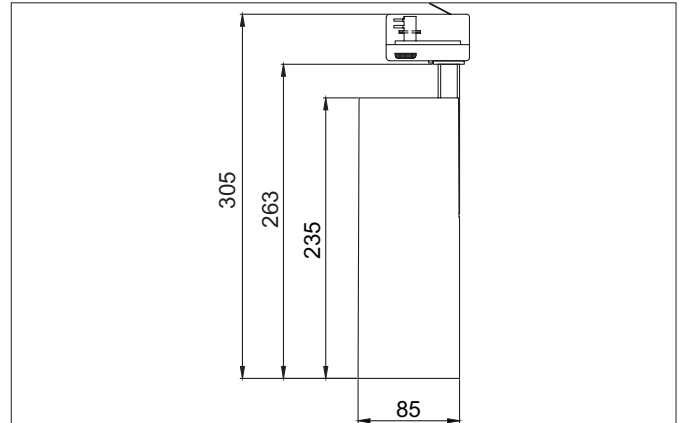

MAXI LED-Schienenstrahler, schaltbar
 Artikel-Nr. 88397174

Licht.
 Für Generationen.

Ausschreibungstext

Runder LED-Schienenstrahler, schaltbar, Leuchtdurchmesser 85 mm, Höhe 263 mm, Gewicht 1,269 kg, mit rotationssymmetrisch tiefbreit-strahlender Lichtstärkeverteilung, Bemessungslichtstrom 4.050 lm, Bemessungsleistung 1 x 31,5 W, Lichtfarbe neutralweiß, ähnlichste Farbtemperatur (CCT) 4.000 K, allgemeiner Farbwiedergabeindex CRI > 90, Gehäusewerkstoff: Aluminium, Farbe: strukturweiß, zulässige Umgebungstemperatur (ta): -20 °C - +25 °C, Schutzklasse (EN 61140): I, Schutzart (DIN EN 60529): IP20. Mit elektronischem Betriebsgerät, schaltbar.

Artikeldaten	
Artikel-Nr.	88397174
GTIN	4251433938583
Serienname	MAXI
Kurzbeschreibung	LED-Schienenstrahler, schaltbar
Material	Aluminium
Farbe	weiß
Ausführung der Oberfläche	struktur
Form	rund
Außendurchmesser	85 mm
Länge	235 mm
Breite	85 mm
Aufbauhöhe	263 mm
Lieferumfang	inkl. Betriebsgerät, schaltbar
Nettogewicht	1,269 kg

Montagetechnik	
Montageart	Anbaumontage
Montageort	Deckenmontage
Verstellbarkeit	kopfverstellbar
Schwenkwinkel	180°
Drehwinkel	355°
Kopfverstellwinkel	90°
Geeignet für Durchgangsverdrahtung	Nein

Logistische Daten	
Bruttogewicht	1,395 kg
Länge Verpackung	300 mm
Breite Verpackung	200 mm
Höhe Verpackung	150 mm
Entsorgung am Ende der Lebensdauer	Das Produkt darf nicht mit dem Hausmüll entsorgt werden. Sie sind verpflichtet, solche Elektro-Altgeräte separat zu entsorgen. Informieren Sie sich bitte bei Ihrer Kommune über die Möglichkeiten der geregelten Entsorgung. Mit der getrennten Entsorgung führen Sie die Altgeräte dem Recycling oder anderen Formen der Wiederverwertung zu. Sie helfen damit zu vermeiden, dass u. U. belastende Stoffe in die Umwelt gelangen.