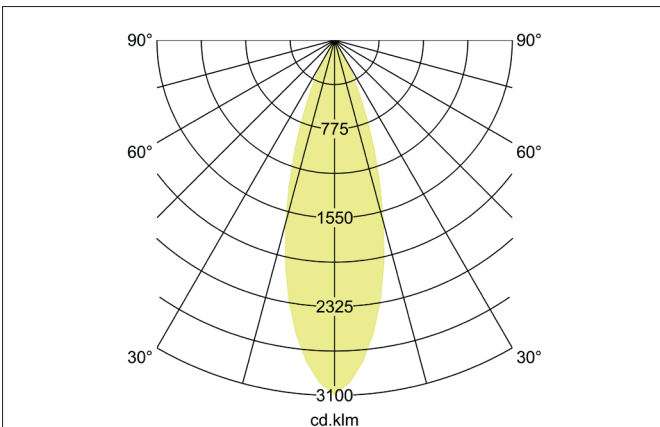

MAXI LED-Schienenstrahler, schaltbar
 Artikel-Nr. 88397174

Licht.
 Für Generationen.

Ausschreibungstext

Runder LED-Schienenstrahler, schaltbar, Leuchtdurchmesser 85 mm, Höhe 263 mm, Gewicht 1,269 kg, mit rotationssymmetrisch tiefbreit-strahlender Lichtstärkeverteilung, Bemessungslichtstrom 4.050 lm, Bemessungsleistung 1 x 31,5 W, Lichtfarbe neutralweiß, ähnlichste Farbtemperatur (CCT) 4.000 K, allgemeiner Farbwiedergabeindex CRI > 90, Gehäusewerkstoff: Aluminium, Farbe: strukturweiß, zulässige Umgebungstemperatur (ta): -20 °C - +25 °C, Schutzklasse (EN 61140): I, Schutzart (DIN EN 60529): IP20. Mit elektronischem Betriebsgerät, schaltbar.

Artikeldaten	
Artikel-Nr.	88397174
GTIN	4251433938583
Serienname	MAXI
Kurzbeschreibung	LED-Schienenstrahler, schaltbar
Material	Aluminium
Farbe	weiß
Ausführung der Oberfläche	struktur
Form	rund
Außendurchmesser	85 mm
Länge	235 mm
Breite	85 mm
Aufbauhöhe	263 mm
Lieferumfang	inkl. Betriebsgerät, schaltbar
Nettogewicht	1,269 kg

MAXI LED-Schienenstrahler, schaltbar
 Artikel-Nr. 88397174

Licht.
 Für Generationen.

Lichttechnik	
Farbtemperatur	4.000 K
Lichtfarbe	weiß
Lichtstrom	4.050 lm
Systemeffizienz	129 lm/W
Farbwiedergabe	CRI > 90
Reflektor	hochglänzend
Abstrahlwinkel	30°
Lichtverteilung	symmetrisch
Farbtemperatur einstellbar	nein