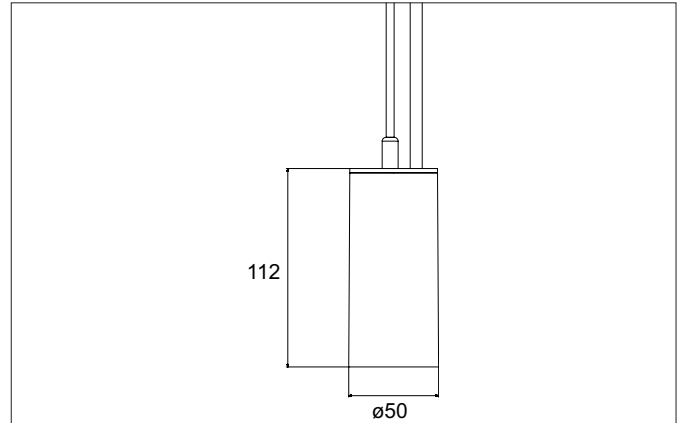

TRAXX MINI LED-Pendelleuchte, direkt
 Artikel-Nr. 88864175

Licht.
 Für Generationen.

Ausschreibungstext
 Runde LED-Pendelleuchte, direkt, Höhe 133 mm, für Pendelmontage. Pendellänge max. 1.500 mm Gewicht 0,549 kg, mit rotationssymmetrisch tief-breit-strahlender Lichtstärkeverteilung. Abdeckung Glas transparent. Bemessungslichtstrom 1.811 lm, Bemessungsleistung 1 x 14,5 W, Lichtfarbe neutralweiß, ähnlichste Farbtemperatur (CCT) 3.500 K, allgemeiner Farbwiedergabeindex CRI > 90, Lebensdauer L80/B50 bei 25 °C: 50.000 h, Gehäusewerkstoff: Aluminium / Glas / Kunststoff, Farbe: strukturweiß, zulässige Umgebungstemperatur (ta): -20 °C - +25 °C, Schutzklasse (EN 61140): I, Schutzart (DIN EN 60529): IP20. Mit elektronischem Betriebsgerät, schaltbar.

Artikeldaten	
Artikel-Nr.	88864175
GTIN	4251433977315
Serienname	TRAXX MINI
Kurzbeschreibung	LED-Pendelleuchte, direkt
Material	Aluminium / Glas / Kunststoff
Farbe	weiß
Ausführung der Oberfläche	struktur
Form	rund
Aufbauhöhe	133 mm
Nettogewicht	0,549 kg

TRAXX MINI LED-Pendelleuchte, direkt

Artikel-Nr. 88864175

Licht.
Für Generationen.

Lichttechnik	
Farbtemperatur	3.500 K
Lichtfarbe	weiß
Lichtaustritt	direkt
Lichtstrom	1.811 lm
Systemeffizienz	125 lm/W
Farbtoleranz	McAdam-Step 3
Farbwiedergabe	CRI > 90
Reflektor	hochglänzend
Abstrahlwinkel	40°
Lichtverteilung	symmetrisch
Farbtemperatur einstellbar	Nein

Montagetechnik	
Montageart	Pendelmontage
Montageort	Deckenmontage
Verstellbarkeit	nicht verstellbar
Prüfzeichen	UKCA
Pendellänge max.	1.500 mm
Werkstoff der Abdeckung	Glas transparent
Geeignet für Durchgangsverdrahtung	Nein