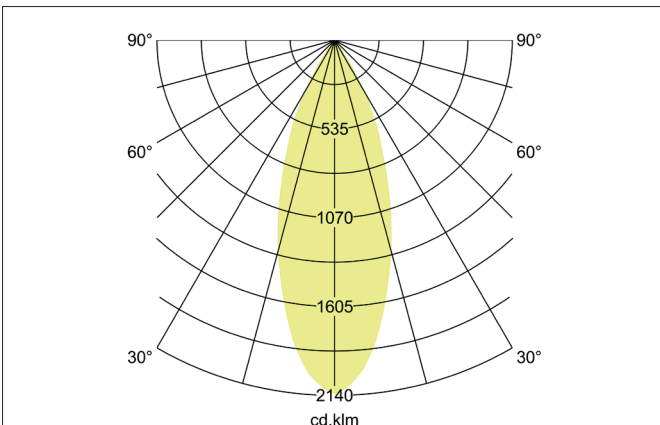

TRAXX MINI LED-Pendelleuchte, direkt
 Artikel-Nr. 88864175

Licht.
 Für Generationen.

Ausschreibungstext
 Runde LED-Pendelleuchte, direkt, Höhe 133 mm, für Pendelmontage. Pendellänge max. 1.500 mm Gewicht 0,549 kg, mit rotationssymmetrisch tief-breit-strahlender Lichtstärkeverteilung. Abdeckung Glas transparent. Bemessungslichtstrom 1.811 lm, Bemessungsleistung 1 x 14,5 W, Lichtfarbe neutralweiß, ähnlichste Farbtemperatur (CCT) 3.500 K, allgemeiner Farbwiedergabeindex CRI > 90, Lebensdauer L80/B50 bei 25 °C: 50.000 h, Gehäusewerkstoff: Aluminium / Glas / Kunststoff, Farbe: strukturweiß, zulässige Umgebungstemperatur (ta): -20 °C - +25 °C, Schutzklasse (EN 61140): I, Schutzart (DIN EN 60529): IP20. Mit elektronischem Betriebsgerät, schaltbar.

Artikeldaten	
Artikel-Nr.	88864175
GTIN	4251433977315
Serienname	TRAXX MINI
Kurzbeschreibung	LED-Pendelleuchte, direkt
Material	Aluminium / Glas / Kunststoff
Farbe	weiß
Ausführung der Oberfläche	struktur
Form	rund
Aufbauhöhe	133 mm
Nettogewicht	0,549 kg

TRAXX MINI LED-Pendelleuchte, direkt

Artikel-Nr. 88864175

Licht.
Für Generationen.

Lichttechnik	
Farbtemperatur	3.500 K
Lichtfarbe	weiß
Lichtaustritt	direkt
Lichtstrom	1.811 lm
Systemeffizienz	125 lm/W
Farbtoleranz	McAdam-Step 3
Farbwiedergabe	CRI > 90
Reflektor	hochglänzend
Abstrahlwinkel	40°
Lichtverteilung	symmetrisch
Farbtemperatur einstellbar	Nein