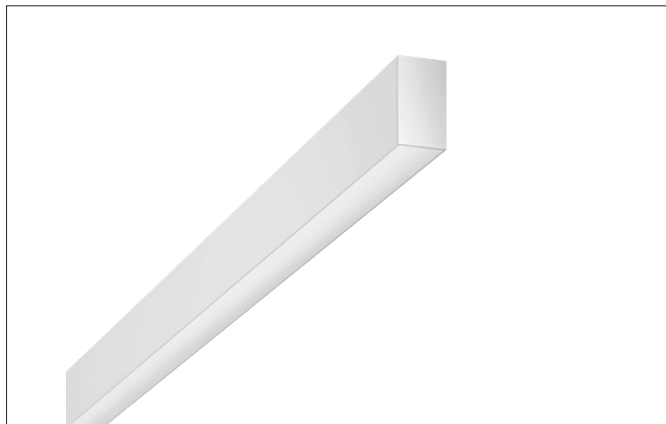

BIRO40 LED-Anbauprofil

Artikel-Nr. 77 143073

Licht.
Für Generationen.

Ausschreibungstext

LED-Anbauprofil, weiß, rechteckig. Montageart: Anbaumontage, Material: Aluminium / Acryl, Abmessung Profil: L: 1.140 mm x B: 40 mm x H: 75 mm

Artikeldaten	
Artikel-Nr.	77 143073
GTIN	425 14339488 10
Serienname	BIRO40
Kurzbeschreibung	LED-Anbauprofil
Material	Aluminium / Acryl
Farbe	weiß
Form	rechteckig
Länge	1.140 mm
Breite	40 mm
Aufbauhöhe	75 mm
Nettogewicht	2,390 kg

BIRO40 LED-Anbauprofil

Artikel-Nr. 77143073

Licht.
Für Generationen.

Lichttechnik	
Farbtemperatur	3.000 K
Lichtfarbe	weiß
Lichtaustritt	direkt
Lichtstrom	2.430 lm
Farbtoleranz	McAdam-Step 3
Farbwiedergabe	CRI > 90
Leuchtenoptik	Abdeckung satiniert
Reflektor	ohne
Abstrahlwinkel	80°
Blendungsbewertung	UGR < 25
Lichtverteilung	symmetrisch