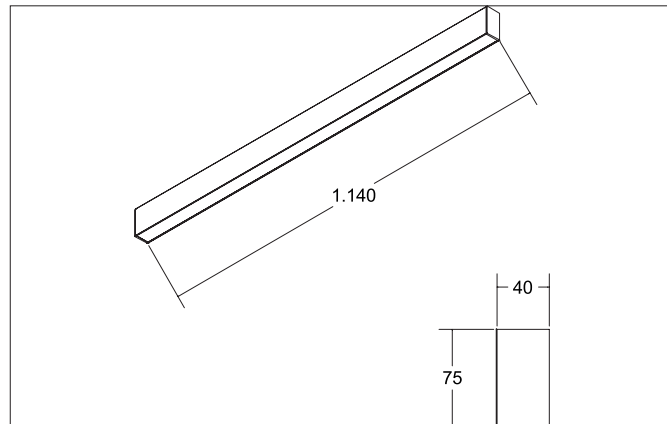

BIRO40 LED-Anbauprofil

Artikel-Nr. 77 143073

Licht.
Für Generationen.

Ausschreibungstext

LED-Anbauprofil, weiß, rechteckig. Montageart: Anbaumontage, Material: Aluminium / Acryl, Abmessung Profil: L: 1.140 mm x B: 40 mm x H: 75 mm

Artikeldaten	
Artikel-Nr.	77 143073
GTIN	425 14339488 10
Serienname	BIRO40
Kurzbeschreibung	LED-Anbauprofil
Material	Aluminium / Acryl
Farbe	weiß
Form	rechteckig
Länge	1.140 mm
Breite	40 mm
Aufbauhöhe	75 mm
Nettogewicht	2,390 kg

Montagetechnik	
Montageart	Anbaumontage
Montageort	Deckenmontage
Verstellbarkeit	nicht verstellbar
Werkstoff der Abdeckung	Kunststoff satiniert

Logistische Daten	
Bruttogewicht	2,84 kg
Länge Verpackung	1.250 mm
Breite Verpackung	160 mm
Höhe Verpackung	135 mm
Entsorgung am Ende der Lebensdauer	Das Produkt darf nicht mit dem Hausmüll entsorgt werden. Sie sind verpflichtet, solche Elektro-Altgeräte separat zu entsorgen. Informieren Sie sich bitte bei Ihrer Kommune über die Möglichkeiten der geregelten Entsorgung. Mit der getrennten Entsorgung führen Sie die Altgeräte dem Recycling oder anderen Formen der Wiederverwertung zu. Sie helfen damit zu vermeiden, dass u. U. belastende Stoffe in die Umwelt gelangen.