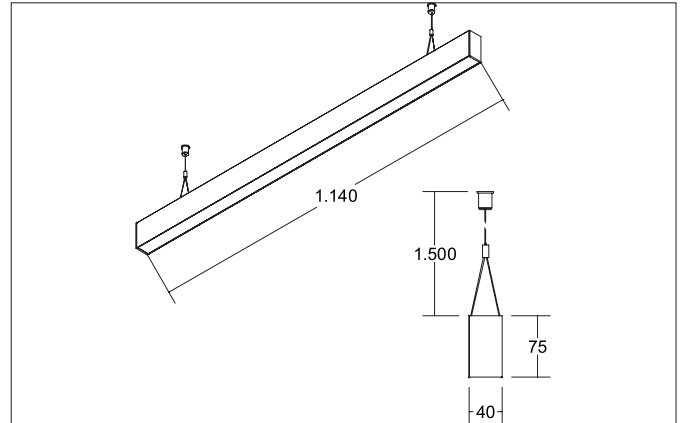

BIRO40 LED-Pendel-Profilleuchte direkt/indirekt
 Artikel-Nr. 77353073

Licht.
 Für Generationen.

Ausschreibungstext

Rechteckige LED-Pendel-Profilleuchte direkt/indirekt, Leuchtenlänge 1.140 mm, Leuchtenbreite 40 mm, Höhe 75 mm, für Pendelmontage. Pendellänge max. 1.500 mm Gewicht 2,590 kg, mit rotationssymmetrisch tief-breit-strahlender Lichtstärkeverteilung. Kunststoff satinierte Abdeckung. Bemessungslichtstrom 4.970 lm, UGR < 20, Bemessungsleistung 45,9 W, Lichtfarbe warmweiß, ähnlichste Farbtemperatur (CCT) 3.000 K, allgemeiner Farbwiedergabeindex CRI > 90, Lebensdauer L70/B50 bei 25 °C: 60.000 h, Lebensdauer L80/B50 bei 25 °C: 60.000 h, Gehäusewerkstoff: Aluminium / Acryl, Farbe: weiß, zulässige Umgebungstemperatur (ta): -20 °C - +25 °C, Schutzklasse (EN 61140): I, Schutzart (DIN EN 60529): IP20. Mit elektronischem Betriebsgerät, DALI dimmbar.

Artikeldaten	
Artikel-Nr.	77353073
GTIN	4251433955641
Serienname	BIRO40
Kurzbeschreibung	LED-Pendel-Profilleuchte direkt/indirekt
Material	Aluminium / Acryl
Farbe	weiß
Form	rechteckig
Länge	1.140 mm
Breite	40 mm
Aufbauhöhe	75 mm
Nettogewicht	2,590 kg

Montagetechnik	
Montageart	Pendelmontage
Montageort	Deckenmontage
Verstellbarkeit	nicht verstellbar
Prüfzeichen	UKCA
Pendellänge max.	1.500 mm
Werkstoff der Abdeckung	Kunststoff satiniert

Logistische Daten	
Bruttogewicht	3,04 kg
Länge Verpackung	1.250 mm
Breite Verpackung	160 mm
Höhe Verpackung	135 mm
Entsorgung am Ende der Lebensdauer	Das Produkt darf nicht mit dem Hausmüll entsorgt werden. Sie sind verpflichtet, solche Elektro-Altgeräte separat zu entsorgen. Informieren Sie sich bitte bei Ihrer Kommune über die Möglichkeiten der geregelten Entsorgung. Mit der getrennten Entsorgung führen Sie die Altgeräte dem Recycling oder anderen Formen der Wiederverwertung zu. Sie helfen damit zu vermeiden, dass u. U. belastende Stoffe in die Umwelt gelangen.