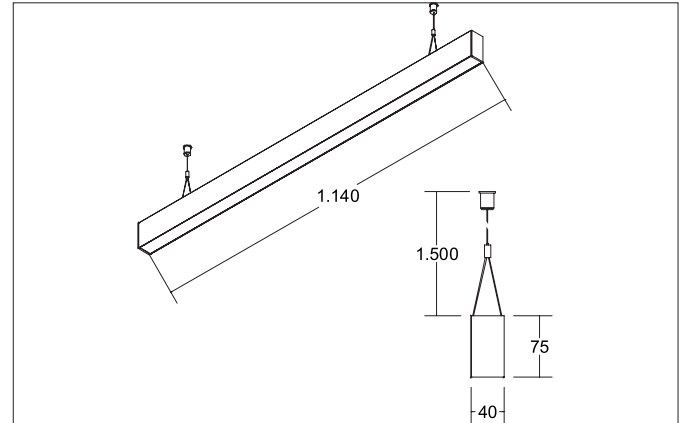

**BIRO40 LED-Pendel-Profilleuchte direkt**  
 Artikel-Nr. 77233698

Licht.  
 Für Generationen.

**Ausschreibungstext**  
 Rechteckige LED-Pendel-Profilleuchte direkt, Leuchtenlänge 1.144 mm, Leuchtenbreite 40 mm, Höhe 75 mm, für Pendelmontage. Pendellänge max. 1.500 mm Gewicht 1,830 kg, mit rotationssymmetrisch tief-breit-strahlender Lichtstärkeverteilung. Kunststoff mikroprismatische Abdeckung. Bemessungslichtstrom 1.520 lm, UGR < 19, Bemessungsleistung 17,9 W, Lichtfarbe warmweiß bis tageslichtweiß, ähnlichste Farbtemperatur (CCT) 2.700 - 6.500 K, allgemeiner Farbwiedergabeindex CRI > 80, Lebensdauer L70/B50 bei 25 °C: 65.000 h, Lebensdauer L80/B50 bei 25 °C: 70.000 h, Gehäusewerkstoff: Aluminium / Acryl, Farbe: silber, zulässige Umgebungstemperatur (ta): -20 °C - +25 °C, Schutzklasse (EN 61140): I, Schutzart (DIN EN 60529): IP20. Mit elektronischem Betriebsgerät, DALI dimmbar.

Artikeldaten	
Artikel-Nr.	77233698
GTIN	4251433934905
Serienname	BIRO40
Kurzbeschreibung	LED-Pendel-Profilleuchte direkt
Material	Aluminium / Acryl
Farbe	silber
Form	rechteckig
Länge	1.144 mm
Breite	40 mm
Aufbauhöhe	75 mm
Nettogewicht	1,830 kg

Montagetechnik	
Montageart	Pendelmontage
Montageort	Deckenmontage
Verstellbarkeit	nicht verstellbar
Prüfzeichen	UKCA
Pendellänge max.	1.500 mm
Werkstoff der Abdeckung	Kunststoff mikroprismatisch

Logistische Daten	
Bruttogewicht	2,28 kg
Länge Verpackung	1.250 mm
Breite Verpackung	160 mm
Höhe Verpackung	135 mm
Entsorgung am Ende der Lebensdauer	Das Produkt darf nicht mit dem Hausmüll entsorgt werden. Sie sind verpflichtet, solche Elektro-Altgeräte separat zu entsorgen. Informieren Sie sich bitte bei Ihrer Kommune über die Möglichkeiten der geregelten Entsorgung. Mit der getrennten Entsorgung führen Sie die Altgeräte dem Recycling oder anderen Formen der Wiederverwertung zu. Sie helfen damit zu vermeiden, dass u. U. belastende Stoffe in die Umwelt gelangen.