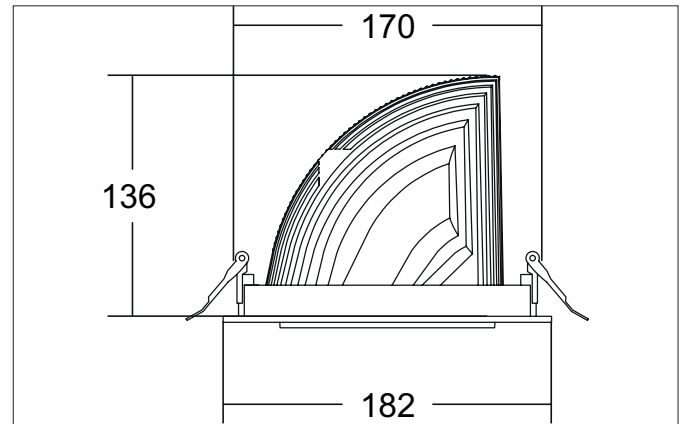

ARTEMIS MAXI LED-Einbaurichtstrahler, schaltbar
 Artikel-Nr. 88274175

Licht.
 Für Generationen.

Ausschreibungstext

Runder LED-Einbaurichtstrahler, schaltbar, Deckenausschnitt Ø 170 mm, Einbautiefe 136 mm, Außendurchmesser 182 mm, Gewicht 1,300 kg, mit rotationssymmetrisch tief-breit-strahlender Lichtstärkeverteilung. Optimale Lichtverteilung durch eine Abdeckung Glas transparent., Bemessungslichtstrom 5.264 lm, Bemessungsleistung 1 x 41,5 W, Lichtfarbe neutralweiß, ähnlichste Farbtemperatur (CCT) 3.500 K, allgemeiner Farbwiedergabeindex CRI > 90, Gehäusewerkstoff: Aluminium, Farbe: strukturweiß, zulässige Umgebungstemperatur (ta): -20 °C - +25 °C, Schutzklasse (EN 61140): II, Schutzart (DIN EN 60529): IP20. Mit elektronischem Betriebsgerät, schaltbar.

Artikeldaten	
Artikel-Nr.	88274175
GTIN	4251433974031
Serienname	ARTEMIS MAXI
Kurzbeschreibung	LED-Einbaurichtstrahler, schaltbar
Material	Aluminium
Farbe	weiß
Ausführung der Oberfläche	struktur
Form	rund
Außendurchmesser	182 mm
Einbaudurchmesser	170 mm
Einbautiefe	136 mm
Nettogewicht	1,300 kg