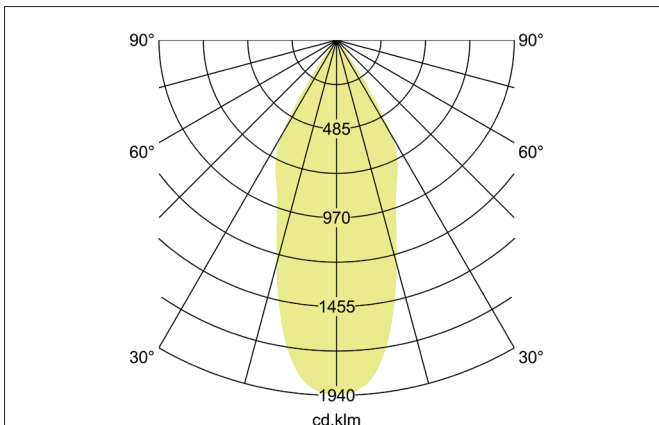

ARTEMIS MAXI LED-Einbaurichtstrahler, schaltbar
 Artikel-Nr. 88274175

Licht.
 Für Generationen.

Ausschreibungstext

Runder LED-Einbaurichtstrahler, schaltbar, Deckenausschnitt Ø 170 mm, Einbautiefe 136 mm, Außendurchmesser 182 mm, Gewicht 1,300 kg, mit rotationssymmetrisch tief-breit-strahlender Lichtstärkeverteilung. Optimale Lichtverteilung durch eine Abdeckung Glas transparent., Bemessungslichtstrom 5.264 lm, Bemessungsleistung 1 x 41,5 W, Lichtfarbe neutralweiß, ähnlichste Farbtemperatur (CCT) 3.500 K, allgemeiner Farbwiedergabeindex CRI > 90, Gehäusewerkstoff: Aluminium, Farbe: strukturweiß, zulässige Umgebungstemperatur (ta): -20 °C - +25 °C, Schutzklasse (EN 61140): II, Schutzart (DIN EN 60529): IP20. Mit elektronischem Betriebsgerät, schaltbar.

Artikeldaten	
Artikel-Nr.	88274175
GTIN	4251433974031
Serienname	ARTEMIS MAXI
Kurzbeschreibung	LED-Einbaurichtstrahler, schaltbar
Material	Aluminium
Farbe	weiß
Ausführung der Oberfläche	struktur
Form	rund
Außendurchmesser	182 mm
Einbaudurchmesser	170 mm
Einbautiefe	136 mm
Nettogewicht	1,300 kg