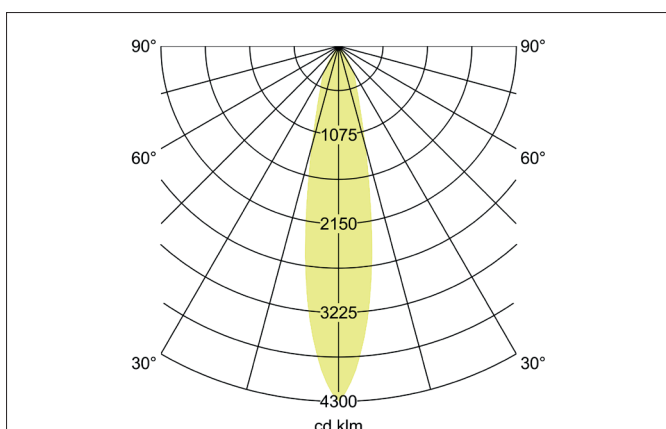

TRAXX MAXI LED-Pendelleuchte, schaltbar

Artikel-Nr. 88882175

Licht.
Für Generationen.

Ausschreibungstext

Runde LED-Pendelleuchte, schaltbar, Höhe 163 mm, für Pendelmontage. Pendellänge max. 1.500 mm Gewicht 0,914 kg, mit rotationssymmetrisch tief-breit-strahlender Lichtstärkeverteilung. Abdeckung Glas transparent. Bemessungslichtstrom 3.516 lm, Bemessungsleistung 1 x 28 W, Lichtfarbe neutralweiß, ähnlichste Farbtemperatur (CCT) 3.500 K, allgemeiner Farbwiedergabeindex CRI > 90, Lebensdauer L80/B50 bei 25 °C: 50.000 h, Gehäusewerkstoff: Aluminium / Glas / Kunststoff, Farbe: strukturweiß, zulässige Umgebungstemperatur (ta): -20 °C - +25 °C, Schutzklasse (EN 61140): I, Schutzart (DIN EN 60529): IP20. Mit elektronischem Betriebsgerät, schaltbar.

Artikeldaten	
Artikel-Nr.	88882175
GTIN	4251433979265
Serienname	TRAXX MAXI
Kurzbeschreibung	LED-Pendelleuchte, schaltbar
Material	Aluminium / Glas / Kunststoff
Farbe	weiß
Ausführung der Oberfläche	struktur
Form	rund
Aufbauhöhe	163 mm
Nettogewicht	0,914 kg

TRAXX MAXI LED-Pendelleuchte, schaltbar

Artikel-Nr. 88882175

Licht.
Für Generationen.

Lichttechnik	
Farbtemperatur	3.500 K
Lichtfarbe	weiß
Lichtaustritt	direkt
Lichtstrom	3.516 lm
Systemeffizienz	126 lm/W
Farbtoleranz	McAdam-Step 3
Farbwiedergabe	CRI > 90
Reflektor	hochglänzend
Abstrahlwinkel	20°
Lichtverteilung	symmetrisch
Farbtemperatur einstellbar	Nein