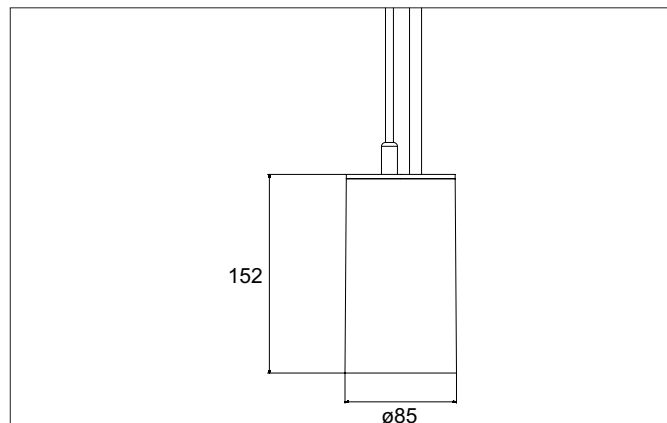

TRAXX MAXI LED-Pendelleuchte, schaltbar

Artikel-Nr. 88882175

Licht.
Für Generationen.

Ausschreibungstext

Runde LED-Pendelleuchte, schaltbar, Höhe 163 mm, für Pendelmontage. Pendellänge max. 1.500 mm Gewicht 0,914 kg, mit rotationssymmetrisch tief-breit-strahlender Lichtstärkeverteilung. Abdeckung Glas transparent. Bemessungslichtstrom 3.516 lm, Bemessungsleistung 1 x 28 W, Lichtfarbe neutralweiß, ähnlichste Farbtemperatur (CCT) 3.500 K, allgemeiner Farbwiedergabeindex CRI > 90, Lebensdauer L80/B50 bei 25 °C: 50.000 h, Gehäusewerkstoff: Aluminium / Glas / Kunststoff, Farbe: strukturweiß, zulässige Umgebungstemperatur (ta): -20 °C - +25 °C, Schutzklasse (EN 61140): I, Schutzart (DIN EN 60529): IP20. Mit elektronischem Betriebsgerät, schaltbar.

Artikeldaten	
Artikel-Nr.	88882175
GTIN	4251433979265
Serienname	TRAXX MAXI
Kurzbeschreibung	LED-Pendelleuchte, schaltbar
Material	Aluminium / Glas / Kunststoff
Farbe	weiß
Ausführung der Oberfläche	struktur
Form	rund
Aufbauhöhe	163 mm
Nettogewicht	0,914 kg

TRAXX MAXI LED-Pendelleuchte, schaltbar

Artikel-Nr. 88882175

Licht.
Für Generationen.

Lichttechnik	
Farbtemperatur	3.500 K
Lichtfarbe	weiß
Lichtaustritt	direkt
Lichtstrom	3.516 lm
Systemeffizienz	126 lm/W
Farbtoleranz	McAdam-Step 3
Farbwiedergabe	CRI > 90
Reflektor	hochglänzend
Abstrahlwinkel	20°
Lichtverteilung	symmetrisch
Farbtemperatur einstellbar	Nein

Montagetechnik	
Montageart	Pendelmontage
Montageort	Deckenmontage
Verstellbarkeit	nicht verstellbar
Prüfzeichen	UKCA
Pendellänge max.	1.500 mm
Werkstoff der Abdeckung	Glas transparent
Geeignet für Durchgangsverdrahtung	Nein