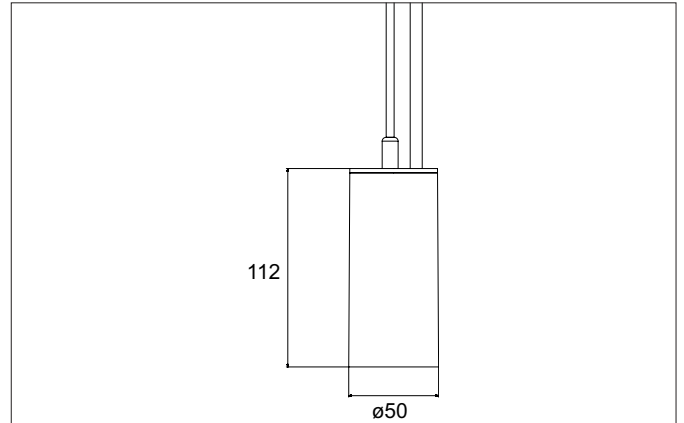

**TRAXX MINI LED-Pendelleuchte, schaltbar**  
 Artikel-Nr. 88862175

Licht.  
 Für Generationen.

**Ausschreibungstext**

Runde LED-Pendelleuchte, schaltbar, Höhe 133 mm, für Pendelmontage. Pendellänge max. 1.500 mm Gewicht 0,549 kg, mit rotationssymmetrisch tief-breit-strahlender Lichtstärkeverteilung. Abdeckung Glas transparent. Bemessungslichtstrom 1.785 lm, Bemessungsleistung 1 x 14,5 W, Lichtfarbe neutralweiß, ähnlichste Farbtemperatur (CCT) 3.500 K, allgemeiner Farbwiedergabeindex CRI > 90, Lebensdauer L80/B50 bei 25 °C: 50.000 h, Gehäusewerkstoff: Aluminium / Glas / Kunststoff, Farbe: strukturweiß, zulässige Umgebungstemperatur (ta): -20 °C - +25 °C, Schutzklasse (EN 61140): I, Schutzart (DIN EN 60529): IP20. Mit elektronischem Betriebsgerät, schaltbar.

Artikeldaten	
Artikel-Nr.	88862175
GTIN	4251433977261
Serienname	TRAXX MINI
Kurzbeschreibung	LED-Pendelleuchte, schaltbar
Material	Aluminium / Glas / Kunststoff
Farbe	weiß
Ausführung der Oberfläche	struktur
Form	rund
Aufbauhöhe	133 mm
Nettogewicht	0,549 kg

**TRAXX MINI LED-Pendelleuchte, schaltbar**

Artikel-Nr. 88862175

Licht.  
Für Generationen.

Lichttechnik	
Farbtemperatur	3.500 K
Lichtfarbe	weiß
Lichtaustritt	direkt
Lichtstrom	1.785 lm
Systemeffizienz	123 lm/W
Farbtoleranz	McAdam-Step 3
Farbwiedergabe	CRI > 90
Reflektor	hochglänzend
Abstrahlwinkel	20°
Lichtverteilung	symmetrisch
Farbtemperatur einstellbar	Nein

Montagetechnik	
Montageart	Pendelmontage
Montageort	Deckenmontage
Verstellbarkeit	nicht verstellbar
Prüfzeichen	UKCA
Pendellänge max.	1.500 mm
Werkstoff der Abdeckung	Glas transparent
Geeignet für Durchgangsverdrahtung	Nein