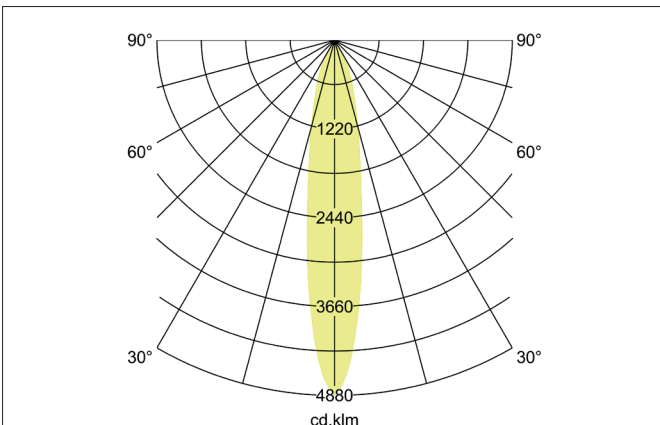

**TRAXX MINI LED-Pendelleuchte, schaltbar**  
 Artikel-Nr. 88862175

Licht.  
 Für Generationen.

**Ausschreibungstext**

Runde LED-Pendelleuchte, schaltbar, Höhe 133 mm, für Pendelmontage. Pendellänge max. 1.500 mm Gewicht 0,549 kg, mit rotationssymmetrisch tief-breit-strahlender Lichtstärkeverteilung. Abdeckung Glas transparent. Bemessungslichtstrom 1.785 lm, Bemessungsleistung 1 x 14,5 W, Lichtfarbe neutralweiß, ähnlichste Farbtemperatur (CCT) 3.500 K, allgemeiner Farbwiedergabeindex CRI > 90, Lebensdauer L80/B50 bei 25 °C: 50.000 h, Gehäusewerkstoff: Aluminium / Glas / Kunststoff, Farbe: strukturweiß, zulässige Umgebungstemperatur (ta): -20 °C - +25 °C, Schutzklasse (EN 61140): I, Schutzart (DIN EN 60529): IP20. Mit elektronischem Betriebsgerät, schaltbar.

Artikeldaten	
Artikel-Nr.	88862175
GTIN	4251433977261
Serienname	TRAXX MINI
Kurzbeschreibung	LED-Pendelleuchte, schaltbar
Material	Aluminium / Glas / Kunststoff
Farbe	weiß
Ausführung der Oberfläche	struktur
Form	rund
Aufbauhöhe	133 mm
Nettogewicht	0,549 kg

**TRAXX MINI LED-Pendelleuchte, schaltbar**

Artikel-Nr. 88862175

Licht.  
Für Generationen.

Lichttechnik	
Farbtemperatur	3.500 K
Lichtfarbe	weiß
Lichtaustritt	direkt
Lichtstrom	1.785 lm
Systemeffizienz	123 lm/W
Farbtoleranz	McAdam-Step 3
Farbwiedergabe	CRI > 90
Reflektor	hochglänzend
Abstrahlwinkel	20°
Lichtverteilung	symmetrisch
Farbtemperatur einstellbar	Nein