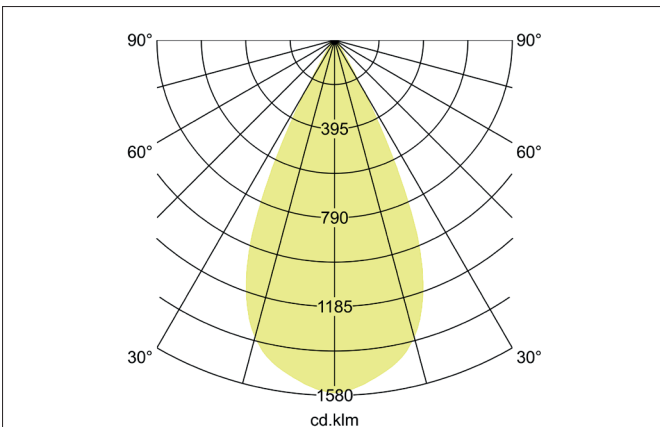

**TRAXX MIDI LED-Pendelleuchte, schaltbar**  
 Artikel-Nr. 88875175

Licht.  
 Für Generationen.

**Ausschreibungstext**

Runde LED-Pendelleuchte, schaltbar, Höhe 153 mm, für Pendelmontage. Pendellänge max. 1.500 mm Gewicht 0,620 kg, mit rotationssymmetrisch tief-breit-strahlender Lichtstärkeverteilung. Abdeckung Glas transparent. Bemessungslichtstrom 2.565 lm, Bemessungsleistung 1 x 20 W, Lichtfarbe neutralweiß, ähnlichste Farbtemperatur (CCT) 3.500 K, allgemeiner Farbwiedergabeindex CRI > 90, Lebensdauer L80/B50 bei 25 °C: 50.000 h, Gehäusewerkstoff: Aluminium, Farbe: strukturweiß, zulässige Umgebungstemperatur (ta): -20 °C - +25 °C, Schutzklasse (EN 61140): I, Schutzart (DIN EN 60529): IP20. Mit elektronischem Betriebsgerät, schaltbar.

Artikeldaten	
Artikel-Nr.	88875175
GTIN	4251433977278
Serienname	TRAXX MIDI
Kurzbeschreibung	LED-Pendelleuchte, schaltbar
Material	Aluminium
Farbe	weiß
Ausführung der Oberfläche	struktur
Form	rund
Aufbauhöhe	153 mm
Nettogewicht	0,620 kg