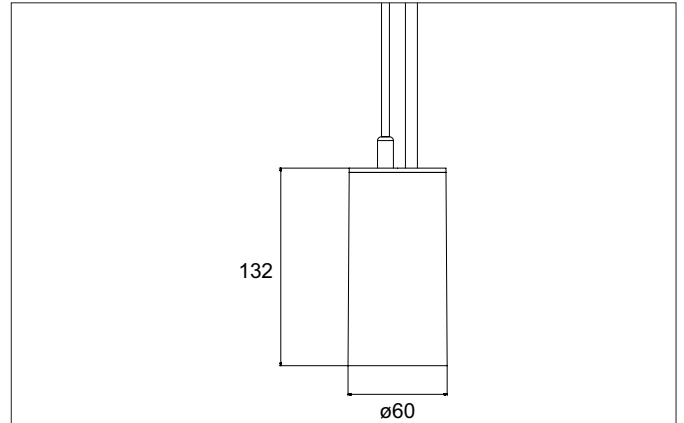

**TRAXX MIDI LED-Pendelleuchte, schaltbar**  
 Artikel-Nr. 88875175

Licht.  
 Für Generationen.

**Ausschreibungstext**

Runde LED-Pendelleuchte, schaltbar, Höhe 153 mm, für Pendelmontage. Pendellänge max. 1.500 mm Gewicht 0,620 kg, mit rotationssymmetrisch tief-breit-strahlender Lichtstärkeverteilung. Abdeckung Glas transparent. Bemessungslichtstrom 2.565 lm, Bemessungsleistung 1 x 20 W, Lichtfarbe neutralweiß, ähnlichste Farbtemperatur (CCT) 3.500 K, allgemeiner Farbwiedergabeindex CRI > 90, Lebensdauer L80/B50 bei 25 °C: 50.000 h, Gehäusewerkstoff: Aluminium, Farbe: strukturweiß, zulässige Umgebungstemperatur (ta): -20 °C - +25 °C, Schutzklasse (EN 61140): I, Schutzart (DIN EN 60529): IP20. Mit elektronischem Betriebsgerät, schaltbar.

Artikeldaten	
Artikel-Nr.	88875175
GTIN	4251433977278
Serienname	TRAXX MIDI
Kurzbeschreibung	LED-Pendelleuchte, schaltbar
Material	Aluminium
Farbe	weiß
Ausführung der Oberfläche	struktur
Form	rund
Aufbauhöhe	153 mm
Nettogewicht	0,620 kg

Montagetechnik	
Montageart	Pendelmontage
Montageort	Deckenmontage
Verstellbarkeit	nicht verstellbar
Prüfzeichen	UKCA
Pendellänge max.	1.500 mm
Werkstoff der Abdeckung	Glas transparent
Geeignet für Durchgangsverdrahtung	Nein