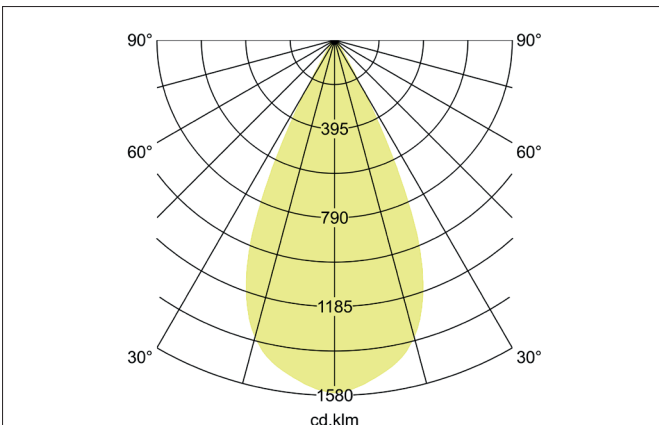

TRAXX MIDI LED-Decken-Anbau-Downlight, schaltbar
 Artikel-Nr. 88835175

Licht.
 Für Generationen.

Ausschreibungstext
 LED-Decken-Anbau-Downlight, schaltbar, Leuchtdurchmesser 74 mm, Höhe 153 mm Gewicht 0,490 kg, Reflektor silber mit rotationssymmetrisch tief-breit-strahlender Lichtstärkeverteilung. Abdeckung Glas transparent. Bemessungslichtstrom 2.565 lm, Bemessungsleistung 1 x 20 W, Lichtfarbe neutralweiß, ähnlichste Farbtemperatur (CCT) 3.500 K, allgemeiner Farbwiedergabeindex CRI > 90, Lebensdauer L80/B50 bei 25 °C: 50.000 h, Gehäusewerkstoff: Aluminium, Farbe: strukturweiß, zulässige Umgebungstemperatur (ta): -20 °C - +25 °C, Schutzklasse (EN 61140): I, Schutzart (DIN EN 60529): IP20. Mit elektronischem Betriebsgerät, schaltbar.

Artikeldaten	
Artikel-Nr.	88835175
GTIN	4251433977506
Serienname	TRAXX MIDI
Kurzbeschreibung	LED-Decken-Anbau-Downlight, schaltbar
Material	Aluminium
Farbe	weiß
Ausführung der Oberfläche	struktur
Form	rund
Außendurchmesser	74 mm
Aufbauhöhe	153 mm
Lieferumfang	inkl. Konverter zum Anschluss an 230 V-Netzspannung
Nettogewicht	0,490 kg