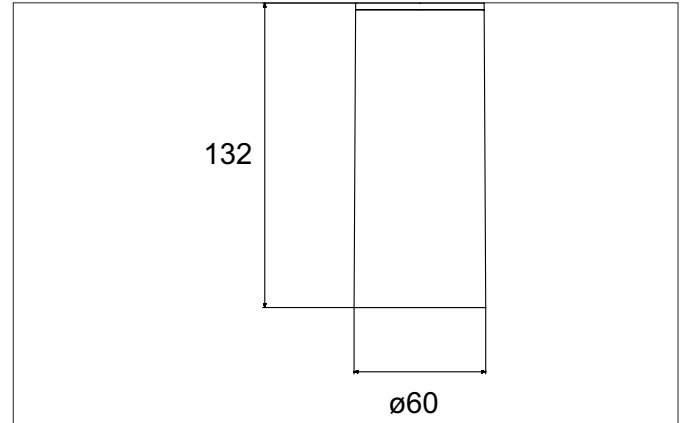

TRAXX MIDI LED-Decken-Anbau-Downlight, schaltbar
 Artikel-Nr. 88835175

Licht.
 Für Generationen.

Ausschreibungstext
 LED-Decken-Anbau-Downlight, schaltbar, Leuchtdurchmesser 74 mm, Höhe 153 mm Gewicht 0,490 kg, Reflektor silber mit rotationssymmetrisch tief-breit-strahlender Lichtstärkeverteilung. Abdeckung Glas transparent. Bemessungslichtstrom 2.565 lm, Bemessungsleistung 1 x 20 W, Lichtfarbe neutralweiß, ähnlichste Farbtemperatur (CCT) 3.500 K, allgemeiner Farbwiedergabeindex CRI > 90, Lebensdauer L80/B50 bei 25 °C: 50.000 h, Gehäusewerkstoff: Aluminium, Farbe: strukturweiß, zulässige Umgebungstemperatur (ta): -20 °C - +25 °C, Schutzklasse (EN 61140): I, Schutzart (DIN EN 60529): IP20. Mit elektronischem Betriebsgerät, schaltbar.

Artikeldaten	
Artikel-Nr.	88835175
GTIN	4251433977506
Serienname	TRAXX MIDI
Kurzbeschreibung	LED-Decken-Anbau-Downlight, schaltbar
Material	Aluminium
Farbe	weiß
Ausführung der Oberfläche	struktur
Form	rund
Außendurchmesser	74 mm
Aufbauhöhe	153 mm
Lieferumfang	inkl. Konverter zum Anschluss an 230 V-Netzspannung
Nettogewicht	0,490 kg

Montagetechnik	
Montageart	Anbaumontage
Montageort	Deckenmontage
Verstellbarkeit	nicht verstellbar
Prüfzeichen	UKCA
Werkstoff der Abdeckung	Glas transparent
Geeignet für Durchgangsverdrahtung	Nein

Logistische Daten	
Bruttogewicht	0,512 kg
Länge Verpackung	170 mm
Breite Verpackung	170 mm
Höhe Verpackung	110 mm
Entsorgung am Ende der Lebensdauer	Das Produkt darf nicht mit dem Hausmüll entsorgt werden. Sie sind verpflichtet, solche Elektro-Altgeräte separat zu entsorgen. Informieren Sie sich bitte bei Ihrer Kommune über die Möglichkeiten der geregelten Entsorgung. Mit der getrennten Entsorgung führen Sie die Altgeräte dem Recycling oder anderen Formen der Wiederverwertung zu. Sie helfen damit zu vermeiden, dass u. U. belastende Stoffe in die Umwelt gelangen.