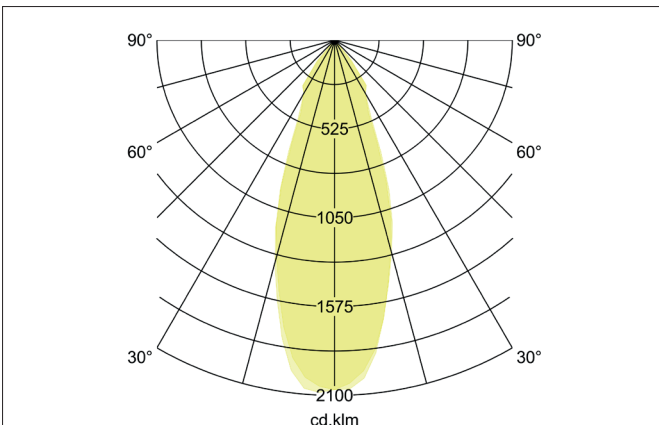

CORE LED-Einbaurichtstrahler, schaltbar
 Artikel-Nr. 88681185

Licht.
 Für Generationen.

Ausschreibungstext

Quadratischer LED-Einbaurichtstrahler, Deckenausschnitt L x B 160 x 160 mm Einbautiefe 150 mm, Länge 180 mm, Breite 180 mm, Gewicht 1,236 kg, Reflektor silber mit rotationssymmetrisch tief-breit-strahlender Lichtstärkeverteilung. Bemessungslichtstrom 3.011 lm, Bemessungsleistung 1 x 34,4 W, Leuchten-Lichtausbeute 88 lm/W, Lichtfarbe neutralweiß, ähnlichste Farbtemperatur (CCT) 3.500 K, allgemeiner Farbwiedergabeindex CRI > 80, Gehäusewerkstoff: Aluminium / Kunststoff, Farbe: schwarz, Zulässige Umgebungstemperatur (ta): -20 °C - +25 °C, Schutzklasse (EN 61140): II, Schutzart (DIN EN 60529): IP20. Mit elektronischem Betriebsgerät, schaltbar.

Artikeldaten	
Artikel-Nr.	88681185
GTIN	4251433900344
Serienname	CORE
Kurzbeschreibung	LED-Einbaurichtstrahler, schaltbar
Material	Aluminium / Kunststoff
Farbe	schwarz
Ausführung der Oberfläche	matt
Form	quadratisch
Einbaubreite	160 mm
Einbaulänge	160 mm
Einbautiefe	150 mm
Länge	180 mm
Breite	180 mm
Nettogewicht	1,236 kg

CORE LED-Einbaurichtstrahler, schaltbar

Artikel-Nr. 88681185

Licht.
Für Generationen.

Lichttechnik	
Farbtemperatur	3.500 K
Lichtfarbe	weiß
Lichtaustritt	direkt
Lichtstrom	3.011 lm
Systemeffizienz	88 lm/W
Farbwiedergabe	CRI > 80
Reflektor	hochglänzend
Reflektorfarbe	silber
Abstrahlwinkel	38°
Lichtverteilung	symmetrisch