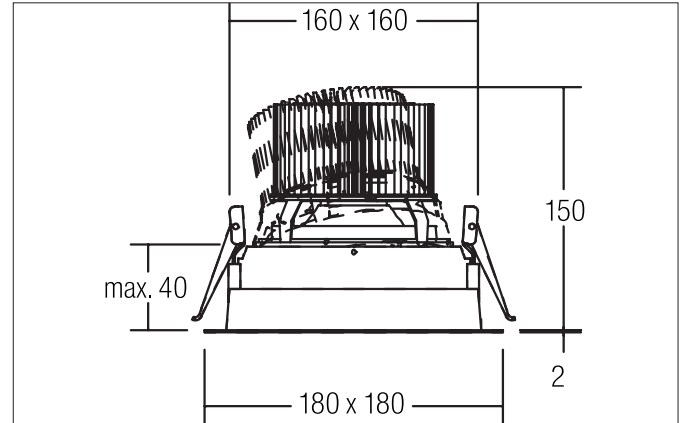

CORE LED-Einbaurichtstrahler, schaltbar
 Artikel-Nr. 88681185

Licht.
 Für Generationen.

Ausschreibungstext

Quadratischer LED-Einbaurichtstrahler, Deckenausschnitt L x B 160 x 160 mm Einbautiefe 150 mm, Länge 180 mm, Breite 180 mm, Gewicht 1,236 kg, Reflektor silber mit rotationssymmetrisch tief-breit-strahlender Lichtstärkeverteilung. Bemessungslichtstrom 3.011 lm, Bemessungsleistung 1 x 34,4 W, Leuchten-Lichtausbeute 88 lm/W, Lichtfarbe neutralweiß, ähnlichste Farbtemperatur (CCT) 3.500 K, allgemeiner Farbwiedergabeindex CRI > 80, Gehäusewerkstoff: Aluminium / Kunststoff, Farbe: schwarz, Zulässige Umgebungstemperatur (ta): -20 °C - +25 °C, Schutzklasse (EN 61140): II, Schutzart (DIN EN 60529): IP20. Mit elektronischem Betriebsgerät, schaltbar.

Artikeldaten	
Artikel-Nr.	88681185
GTIN	4251433900344
Serienname	CORE
Kurzbeschreibung	LED-Einbaurichtstrahler, schaltbar
Material	Aluminium / Kunststoff
Farbe	schwarz
Ausführung der Oberfläche	matt
Form	quadratisch
Einbaubreite	160 mm
Einbaulänge	160 mm
Einbautiefe	150 mm
Länge	180 mm
Breite	180 mm
Nettogewicht	1,236 kg

Montagetechnik	
Montageart	Einbaumontage
Montageort	Deckenmontage
Verstellbarkeit	drehbar und schwenkbar
Schwenkwinkel	25°
Drehwinkel	350°
Weitere Hinweise	keine Abdeckung mit Wärmedämmmaterial

Logistische Daten	
Bruttogewicht	1,432 kg
Länge Verpackung	200 mm
Breite Verpackung	185 mm
Höhe Verpackung	155 mm
Entsorgung am Ende der Lebensdauer	Das Produkt darf nicht mit dem Hausmüll entsorgt werden. Sie sind verpflichtet, solche Elektro-Altgeräte separat zu entsorgen. Informieren Sie sich bitte bei Ihrer Kommune über die Möglichkeiten der geregelten Entsorgung. Mit der getrennten Entsorgung führen Sie die Altgeräte dem Recycling oder anderen Formen der Wiederverwertung zu. Sie helfen damit zu vermeiden, dass u. U. belastende Stoffe in die Umwelt gelangen.