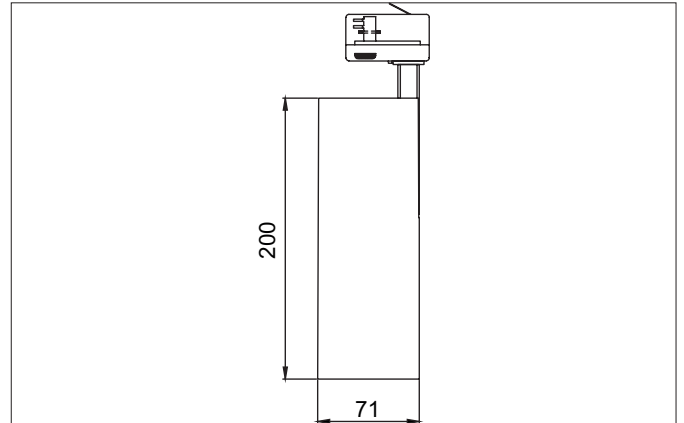

MINI LED-Schienenstrahler, schaltbar
 Artikel-Nr. 88393183

Licht.
 Für Generationen.

Ausschreibungstext
 Runder LED-Schienenstrahler, schaltbar, Leuchtdurchmesser 71 mm, Höhe 200 mm, Gewicht 0,839 kg, mit rotationssymmetrisch tiefbreit-strahlender Lichtstärkeverteilung, Bemessungslichtstrom 2.880 lm, Bemessungsleistung 1 x 23 W, Lichtfarbe warmweiß, ähnlichste Farbtemperatur (CCT) 3.000 K, allgemeiner Farbwiedergabeindex CRI > 90, Gehäusewerkstoff: Aluminium, Farbe: strukturschwarz, zulässige Umgebungstemperatur (ta): -20 °C - +25 °C, Schutzklasse (EN 61140): I, Schutzart (DIN EN 60529): IP20. Mit elektronischem Betriebsgerät, schaltbar.

Artikeldaten	
Artikel-Nr.	88393183
GTIN	4251433938781
Serienname	MINI
Kurzbeschreibung	LED-Schienenstrahler, schaltbar
Material	Aluminium
Farbe	schwarz
Ausführung der Oberfläche	struktur
Form	rund
Außendurchmesser	71 mm
Länge	200 mm
Breite	71 mm
Aufbauhöhe	200 mm
Lieferumfang	inkl. Betriebsgerät, schaltbar
Nettogewicht	0,839 kg