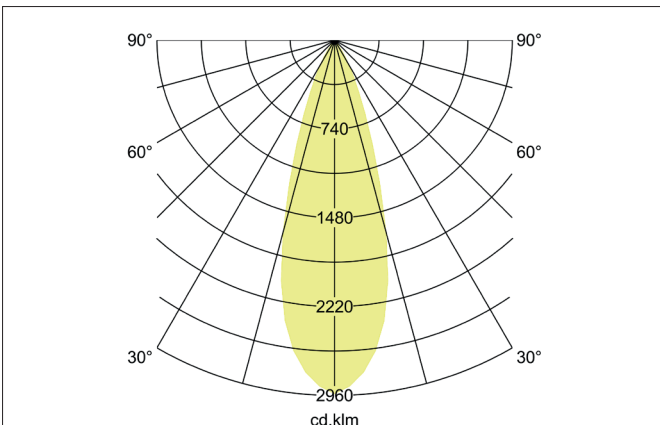

MINI LED-Schienenstrahler, schaltbar
 Artikel-Nr. 88393183

Licht.
 Für Generationen.

Ausschreibungstext
 Runder LED-Schienenstrahler, schaltbar, Leuchtdurchmesser 71 mm, Höhe 200 mm, Gewicht 0,839 kg, mit rotationssymmetrisch tiefbreit-strahlender Lichtstärkeverteilung, Bemessungslichtstrom 2.880 lm, Bemessungsleistung 1 x 23 W, Lichtfarbe warmweiß, ähnlichste Farbtemperatur (CCT) 3.000 K, allgemeiner Farbwiedergabeindex CRI > 90, Gehäusewerkstoff: Aluminium, Farbe: strukturschwarz, zulässige Umgebungstemperatur (ta): -20 °C - +25 °C, Schutzklasse (EN 61140): I, Schutzart (DIN EN 60529): IP20. Mit elektronischem Betriebsgerät, schaltbar.

Artikeldaten	
Artikel-Nr.	88393183
GTIN	4251433938781
Serienname	MINI
Kurzbeschreibung	LED-Schienenstrahler, schaltbar
Material	Aluminium
Farbe	schwarz
Ausführung der Oberfläche	struktur
Form	rund
Außendurchmesser	71 mm
Länge	200 mm
Breite	71 mm
Aufbauhöhe	200 mm
Lieferumfang	inkl. Betriebsgerät, schaltbar
Nettogewicht	0,839 kg

MINI LED-Schienenstrahler, schaltbar

Artikel-Nr. 88393183

Licht.
Für Generationen.

Lichttechnik	
Farbtemperatur	3.000 K
Lichtfarbe	weiß
Lichtstrom	2.880 lm
Systemeffizienz	125 lm/W
Farbwiedergabe	CRI > 90
Reflektor	hochglänzend
Abstrahlwinkel	36°
Lichtverteilung	symmetrisch
Farbtemperatur einstellbar	nein