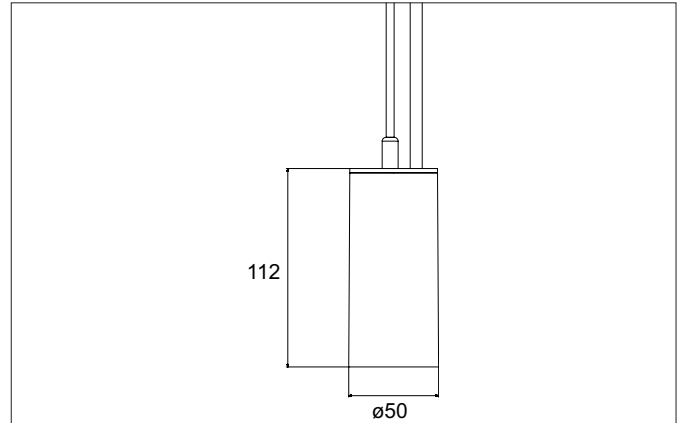

TRAXX MINI LED-Pendelleuchte, schaltbar
 Artikel-Nr. 88862173

Licht.
 Für Generationen.

Ausschreibungstext
 Runde LED-Pendelleuchte, schaltbar, Höhe 133 mm, für Pendelmontage. Pendellänge max. 1.500 mm Gewicht 0,549 kg, mit rotationssymmetrisch tief-breit-strahlender Lichtstärkeverteilung. Abdeckung Glas transparent. Bemessungslichtstrom 1.791 lm, Bemessungsleistung 1 x 14,5 W, Lichtfarbe warmweiß, ähnlichste Farbtemperatur (CCT) 3.000 K, allgemeiner Farbwiedergabeindex CRI > 90, Lebensdauer L80/B50 bei 25 °C: 50.000 h, Gehäusewerkstoff: Aluminium / Glas / Kunststoff, Farbe: strukturweiß, zulässige Umgebungstemperatur (ta): -20 °C - +25 °C, Schutzklasse (EN 61140): I, Schutzart (DIN EN 60529): IP20. Mit elektronischem Betriebsgerät, schaltbar.

Artikeldaten	
Artikel-Nr.	88862173
GTIN	4251433976936
Serienname	TRAXX MINI
Kurzbeschreibung	LED-Pendelleuchte, schaltbar
Material	Aluminium / Glas / Kunststoff
Farbe	weiß
Ausführung der Oberfläche	struktur
Form	rund
Aufbauhöhe	133 mm
Nettogewicht	0,549 kg

TRAXX MINI LED-Pendelleuchte, schaltbar

Artikel-Nr. 88862173

Licht.
Für Generationen.

Lichttechnik	
Farbtemperatur	3.000 K
Lichtfarbe	weiß
Lichtaustritt	direkt
Lichtstrom	1.791 lm
Systemeffizienz	124 lm/W
Farbtoleranz	McAdam-Step 3
Farbwiedergabe	CRI > 90
Reflektor	hochglänzend
Abstrahlwinkel	20°
Lichtverteilung	symmetrisch
Farbtemperatur einstellbar	Nein

Montagetechnik	
Montageart	Pendelmontage
Montageort	Deckenmontage
Verstellbarkeit	nicht verstellbar
Prüfzeichen	UKCA
Pendellänge max.	1.500 mm
Werkstoff der Abdeckung	Glas transparent
Geeignet für Durchgangsverdrahtung	Nein