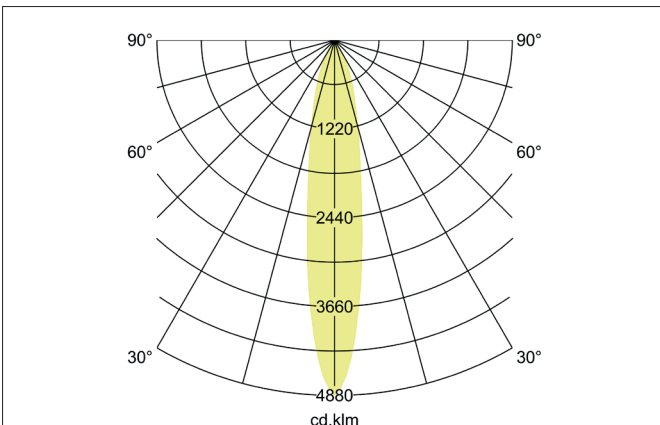

TRAXX MINI LED-Pendelleuchte, schaltbar
 Artikel-Nr. 88862173

Licht.
 Für Generationen.

Ausschreibungstext
 Runde LED-Pendelleuchte, schaltbar, Höhe 133 mm, für Pendelmontage. Pendellänge max. 1.500 mm Gewicht 0,549 kg, mit rotationssymmetrisch tief-breit-strahlender Lichtstärkeverteilung. Abdeckung Glas transparent. Bemessungslichtstrom 1.791 lm, Bemessungsleistung 1 x 14,5 W, Lichtfarbe warmweiß, ähnlichste Farbtemperatur (CCT) 3.000 K, allgemeiner Farbwiedergabeindex CRI > 90, Lebensdauer L80/B50 bei 25 °C: 50.000 h, Gehäusewerkstoff: Aluminium / Glas / Kunststoff, Farbe: strukturweiß, zulässige Umgebungstemperatur (ta): -20 °C - +25 °C, Schutzklasse (EN 61140): I, Schutzart (DIN EN 60529): IP20. Mit elektronischem Betriebsgerät, schaltbar.

Artikeldaten	
Artikel-Nr.	88862173
GTIN	4251433976936
Serienname	TRAXX MINI
Kurzbeschreibung	LED-Pendelleuchte, schaltbar
Material	Aluminium / Glas / Kunststoff
Farbe	weiß
Ausführung der Oberfläche	struktur
Form	rund
Aufbauhöhe	133 mm
Nettogewicht	0,549 kg

TRAXX MINI LED-Pendelleuchte, schaltbar

Artikel-Nr. 88862173

Licht.
Für Generationen.

Lichttechnik	
Farbtemperatur	3.000 K
Lichtfarbe	weiß
Lichtaustritt	direkt
Lichtstrom	1.791 lm
Systemeffizienz	124 lm/W
Farbtoleranz	McAdam-Step 3
Farbwiedergabe	CRI > 90
Reflektor	hochglänzend
Abstrahlwinkel	20°
Lichtverteilung	symmetrisch
Farbtemperatur einstellbar	Nein