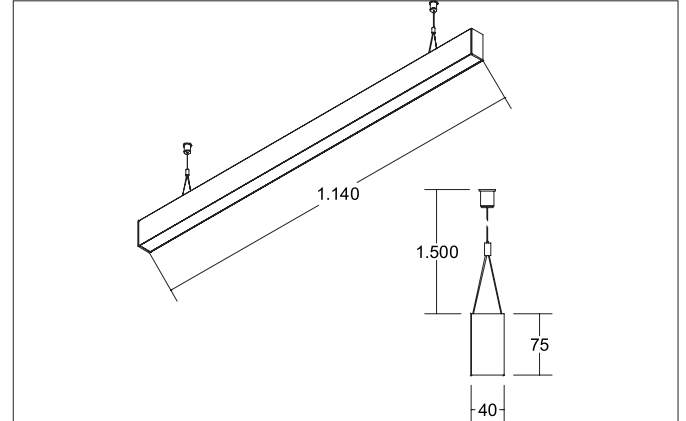

**BIRO40 LED-Pendel-Profilleuchte direkt**  
 Artikel-Nr. 77233084

Licht.  
 Für Generationen.

**Ausschreibungstext**

Rechteckige LED-Pendel-Profilleuchte direkt, Leuchtenlänge 1.144 mm, Leuchtenbreite 40 mm, Höhe 75 mm, für Pendelmontage. Pendellänge max. 1.500 mm Gewicht 1,830 kg, mit rotationssymmetrisch tief-breit-strahlender Lichtstärkeverteilung. Kunststoff mikrop Prismatische Abdeckung. Bemessungslichtstrom 1.620 lm, UGR < 19, Bemessungsleistung 17,9 W, Lichtfarbe neutralweiß, ähnlichste Farbtemperatur (CCT) 4.000 K, allgemeiner Farbwiedergabeindex CRI > 90, Lebensdauer L70/B50 bei 25 °C: 60.000 h, Lebensdauer L80/B50 bei 25 °C: 60.000 h, Gehäusewerkstoff: Aluminium / Acryl, Farbe: schwarz, zulässige Umgebungstemperatur (ta): -20 °C - +25 °C, Schutzklasse (EN 61140): I, Schutzart (DIN EN 60529): IP20. Mit elektronischem Betriebsgerät, DALI dimmbar.

Artikeldaten	
Artikel-Nr.	77233084
GTIN	4251433934868
Serienname	BIRO40
Kurzbeschreibung	LED-Pendel-Profilleuchte direkt
Material	Aluminium / Acryl
Farbe	schwarz
Form	rechteckig
Länge	1.144 mm
Breite	40 mm
Aufbauhöhe	75 mm
Nettogewicht	1,830 kg

Montagetechnik	
Montageart	Pendelmontage
Montageort	Deckenmontage
Verstellbarkeit	nicht verstellbar
Prüfzeichen	UKCA
Pendellänge max.	1.500 mm
Werkstoff der Abdeckung	Kunststoff mikroprismatisch

Logistische Daten	
Bruttogewicht	2,28 kg
Länge Verpackung	1.250 mm
Breite Verpackung	160 mm
Höhe Verpackung	135 mm
Entsorgung am Ende der Lebensdauer	Das Produkt darf nicht mit dem Hausmüll entsorgt werden. Sie sind verpflichtet, solche Elektro-Altgeräte separat zu entsorgen. Informieren Sie sich bitte bei Ihrer Kommune über die Möglichkeiten der geregelten Entsorgung. Mit der getrennten Entsorgung führen Sie die Altgeräte dem Recycling oder anderen Formen der Wiederverwertung zu. Sie helfen damit zu vermeiden, dass u. U. belastende Stoffe in die Umwelt gelangen.