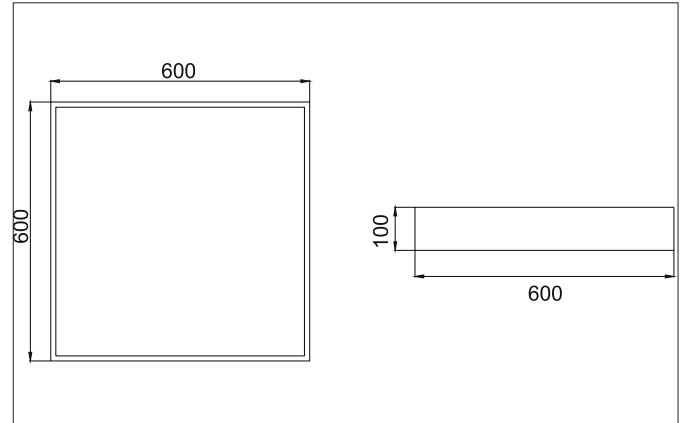

BIRO SQUARE LED-Anbau-Flächenleuchte, schaltbar
 Artikel-Nr. 13700174

Licht.
 Für Generationen.

Ausschreibungstext

Quadratische LED-Anbau-Flächenleuchte, schaltbar, Leuchtenlänge 600 mm, Leuchtenbreite 600 mm, Höhe 100 mm Gewicht 4,500 kg, mit rotationssymmetrisch tief-breit-strahlender Lichtstärkeverteilung. Optimale Lichtverteilung durch eine opale Kunststoff- Abdeckung., Bemessungslichtstrom 5.456 lm, Bemessungsleistung 1 x 44 W, Lichtfarbe neutralweiß, ähnlichste Farbtemperatur (CCT) 4.000 K, allgemeiner Farbwiedergabeindex CRI > 80, Gehäusewerkstoff: Aluminium / Stahl / Kunststoff, Farbe: strukturweiß, zulässige Umgebungstemperatur (ta): -20 °C - +25 °C, Schutzklasse (EN 61140): I, Schutzart (DIN EN 60529): IP40. Mit elektronischem Betriebsgerät, schaltbar.

Artikeldaten	
Artikel-Nr.	13700174
GTIN	4251433943624
Serienname	BIRO SQUARE
Kurzbeschreibung	LED-Anbau-Flächenleuchte, schaltbar
Material	Aluminium / Stahl / Kunststoff
Farbe	weiß
Ausführung der Oberfläche	struktur
Form	quadratisch
Länge	600 mm
Breite	600 mm
Aufbauhöhe	100 mm
Lieferumfang	inkl. Konverter zum Anschluss an 230 V-Netzspannung
Nettogewicht	4,500 kg

Montagetechnik	
Montageart	Anbaumontage
Montageort	Deckenmontage
Verstellbarkeit	nicht verstellbar
Werkstoff der Abdeckung	Kunststoff opal

Logistische Daten	
Bruttogewicht	5,2 kg
Länge Verpackung	630 mm
Breite Verpackung	630 mm
Höhe Verpackung	110 mm
Entsorgung am Ende der Lebensdauer	Das Produkt darf nicht mit dem Hausmüll entsorgt werden. Sie sind verpflichtet, solche Elektro-Altgeräte separat zu entsorgen. Informieren Sie sich bitte bei Ihrer Kommune über die Möglichkeiten der geregelten Entsorgung. Mit der getrennten Entsorgung führen Sie die Altgeräte dem Recycling oder anderen Formen der Wiederverwertung zu. Sie helfen damit zu vermeiden, dass u. U. belastende Stoffe in die Umwelt gelangen.