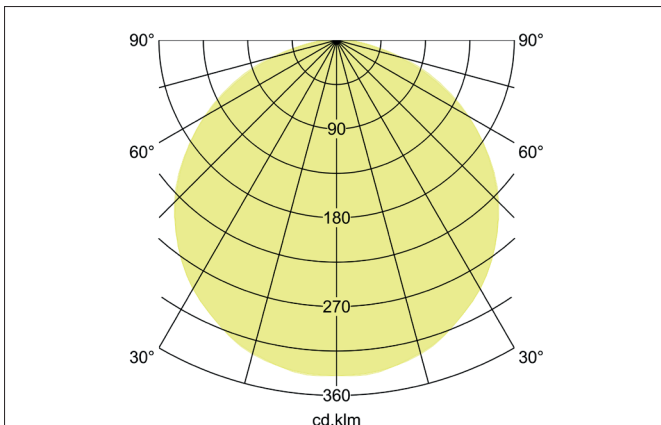

BIRO SQUARE LED-Anbau-Flächenleuchte, schaltbar
 Artikel-Nr. 13700174

Licht.
 Für Generationen.

Ausschreibungstext

Quadratische LED-Anbau-Flächenleuchte, schaltbar, Leuchtenlänge 600 mm, Leuchtenbreite 600 mm, Höhe 100 mm Gewicht 4,500 kg, mit rotationssymmetrisch tief-breit-strahlender Lichtstärkeverteilung. Optimale Lichtverteilung durch eine opale Kunststoff- Abdeckung., Bemessungslichtstrom 5.456 lm, Bemessungsleistung 1 x 44 W, Lichtfarbe neutralweiß, ähnlichste Farbtemperatur (CCT) 4.000 K, allgemeiner Farbwiedergabeindex CRI > 80, Gehäusewerkstoff: Aluminium / Stahl / Kunststoff, Farbe: strukturweiß, zulässige Umgebungstemperatur (ta): -20 °C - +25 °C, Schutzklasse (EN 61140): I, Schutzart (DIN EN 60529): IP40. Mit elektronischem Betriebsgerät, schaltbar.

Artikeldaten	
Artikel-Nr.	13700174
GTIN	4251433943624
Serienname	BIRO SQUARE
Kurzbeschreibung	LED-Anbau-Flächenleuchte, schaltbar
Material	Aluminium / Stahl / Kunststoff
Farbe	weiß
Ausführung der Oberfläche	struktur
Form	quadratisch
Länge	600 mm
Breite	600 mm
Aufbauhöhe	100 mm
Lieferumfang	inkl. Konverter zum Anschluss an 230 V-Netzspannung
Nettogewicht	4,500 kg

BIRO SQUARE LED-Anbau-Flächenleuchte, schaltbar

Artikel-Nr. 13700174

Licht.
Für Generationen.

Lichttechnik	
Farbtemperatur	4.000 K
Lichtfarbe	weiß
Lichtaustritt	direkt
Lichtstrom	5.456 lm
Systemeffizienz	124 lm/W
Farbwiedergabe	CRI > 80
Reflektor	ohne
Abstrahlwinkel	114°
Lichtverteilung	symmetrisch
Farbtemperatur einstellbar	nein