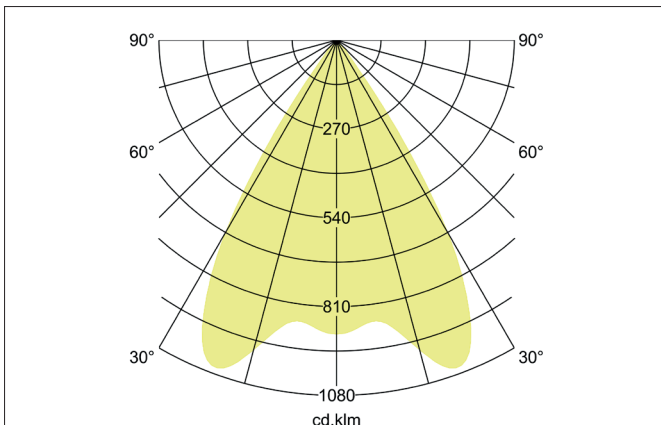

ARTEMIS MIDI LED-Einbaurichtstrahler, schaltbar
 Artikel-Nr. 88266173

Licht.
 Für Generationen.

Ausschreibungstext
 Runder LED-Einbaurichtstrahler, schaltbar, Deckenausschnitt Ø 152 mm, Einbautiefe 128 mm, Außendurchmesser 164 mm, Gewicht 1,000 kg, mit rotationssymmetrisch tief-breit-strahlender Lichtstärkeverteilung. Optimale Lichtverteilung durch eine Abdeckung Glas transparent., Bemessungslichtstrom 3.933 lm, Bemessungsleistung 1 x 31,5 W, Lichtfarbe warmweiß, ähnlichste Farbtemperatur (CCT) 3.000 K, allgemeiner Farbwiedergabeindex CRI > 90, Gehäusewerkstoff: Aluminium, Farbe: strukturweiß, zulässige Umgebungstemperatur (ta): -20 °C - +25 °C, Schutzklasse (EN 61140): II, Schutzart (DIN EN 60529): IP20. Mit elektronischem Betriebsgerät, schaltbar.

Artikeldaten	
Artikel-Nr.	88266173
GTIN	4251433973454
Serienname	ARTEMIS MIDI
Kurzbeschreibung	LED-Einbaurichtstrahler, schaltbar
Material	Aluminium
Farbe	weiß
Ausführung der Oberfläche	struktur
Form	rund
Außendurchmesser	164 mm
Einbaudurchmesser	152 mm
Einbautiefe	128 mm
Nettogewicht	1,000 kg