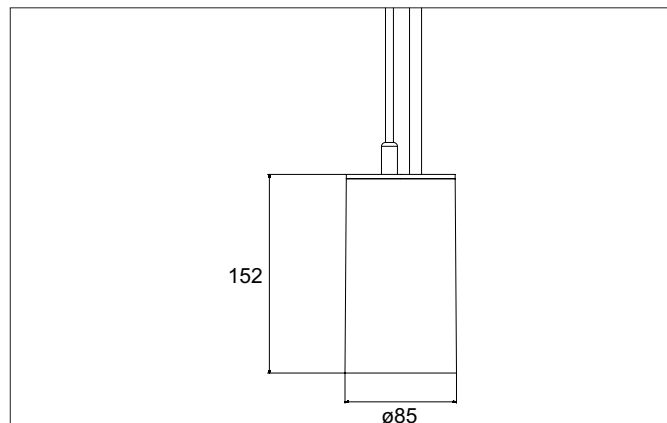

**TRAXX MAXI LED-Pendelleuchte, schaltbar**

Artikel-Nr. 88883173

Licht.  
Für Generationen.

**Ausschreibungstext**

Runde LED-Pendelleuchte, schaltbar, Höhe 163 mm, für Pendelmontage. Pendellänge max. 1.500 mm Gewicht 0,914 kg, mit rotationssymmetrisch tief-breit-strahlender Lichtstärkeverteilung. Abdeckung Glas transparent. Bemessungslichtstrom 3.559 lm, Bemessungsleistung 1 x 28 W, Lichtfarbe warmweiß, ähnlichste Farbtemperatur (CCT) 3.000 K, allgemeiner Farbwiedergabeindex CRI > 90, Lebensdauer L80/B50 bei 25 °C: 50.000 h, Gehäusewerkstoff: Aluminium / Glas / Kunststoff, Farbe: strukturweiß, zulässige Umgebungstemperatur (ta): -20 °C - +25 °C, Schutzklasse (EN 61140): I, Schutzart (DIN EN 60529): IP20. Mit elektronischem Betriebsgerät, schaltbar.

Artikeldaten	
Artikel-Nr.	88883173
GTIN	4251433976974
Serienname	TRAXX MAXI
Kurzbeschreibung	LED-Pendelleuchte, schaltbar
Material	Aluminium / Glas / Kunststoff
Farbe	weiß
Ausführung der Oberfläche	struktur
Form	rund
Aufbauhöhe	163 mm
Nettogewicht	0,914 kg

**TRAXX MAXI LED-Pendelleuchte, schaltbar**  
 Artikel-Nr. 88883173

Licht.  
 Für Generationen.

Lichttechnik	
Farbtemperatur	3.000 K
Lichtfarbe	weiß
Lichtaustritt	direkt
Lichtstrom	3.559 lm
Systemeffizienz	127 lm/W
Farbtoleranz	McAdam-Step 3
Farbwiedergabe	CRI > 90
Reflektor	hochglänzend
Abstrahlwinkel	30°
Lichtverteilung	symmetrisch
Farbtemperatur einstellbar	Nein

Montagetechnik	
Montageart	Pendelmontage
Montageort	Deckenmontage
Verstellbarkeit	nicht verstellbar
Prüfzeichen	UKCA
Pendellänge max.	1.500 mm
Werkstoff der Abdeckung	Glas transparent
Geeignet für Durchgangsverdrahtung	Nein