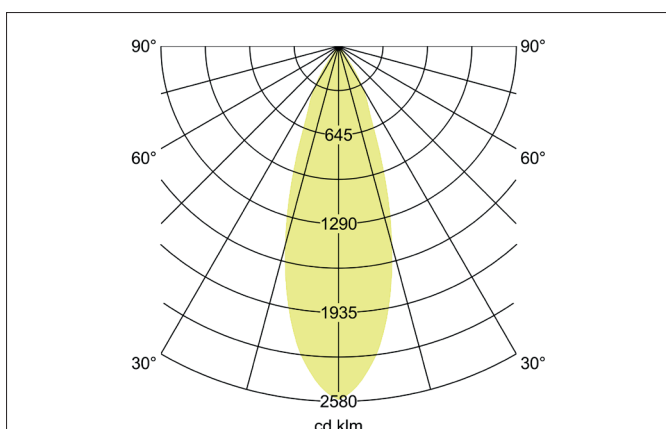

**TRAXX MAXI LED-Pendelleuchte, schaltbar**

Artikel-Nr. 88883173

Licht.  
Für Generationen.

**Ausschreibungstext**

Runde LED-Pendelleuchte, schaltbar, Höhe 163 mm, für Pendelmontage. Pendellänge max. 1.500 mm Gewicht 0,914 kg, mit rotationssymmetrisch tief-breit-strahlender Lichtstärkeverteilung. Abdeckung Glas transparent. Bemessungslichtstrom 3.559 lm, Bemessungsleistung 1 x 28 W, Lichtfarbe warmweiß, ähnlichste Farbtemperatur (CCT) 3.000 K, allgemeiner Farbwiedergabeindex CRI > 90, Lebensdauer L80/B50 bei 25 °C: 50.000 h, Gehäusewerkstoff: Aluminium / Glas / Kunststoff, Farbe: strukturweiß, zulässige Umgebungstemperatur (ta): -20 °C - +25 °C, Schutzklasse (EN 61140): I, Schutzart (DIN EN 60529): IP20. Mit elektronischem Betriebsgerät, schaltbar.

Artikeldaten	
Artikel-Nr.	88883173
GTIN	4251433976974
Serienname	TRAXX MAXI
Kurzbeschreibung	LED-Pendelleuchte, schaltbar
Material	Aluminium / Glas / Kunststoff
Farbe	weiß
Ausführung der Oberfläche	struktur
Form	rund
Aufbauhöhe	163 mm
Nettogewicht	0,914 kg

**TRAXX MAXI LED-Pendelleuchte, schaltbar**  
 Artikel-Nr. 88883173

Licht.  
 Für Generationen.

Lichttechnik	
Farbtemperatur	3.000 K
Lichtfarbe	weiß
Lichtaustritt	direkt
Lichtstrom	3.559 lm
Systemeffizienz	127 lm/W
Farbtoleranz	McAdam-Step 3
Farbwiedergabe	CRI > 90
Reflektor	hochglänzend
Abstrahlwinkel	30°
Lichtverteilung	symmetrisch
Farbtemperatur einstellbar	Nein