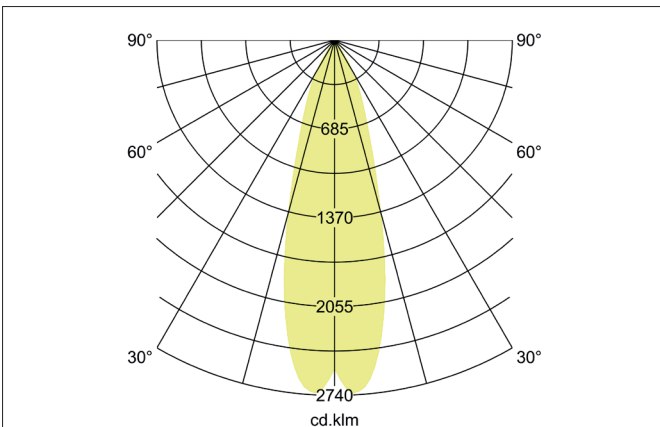

**TRAXX MICRO LED-Pendelleuchte, schaltbar**  
 Artikel-Nr. 88853173

Licht.  
 Für Generationen.

**Ausschreibungstext**  
 Runde LED-Pendelleuchte, schaltbar, Höhe 113 mm, für Pendelmontage. Pendellänge max. 1.500 mm Gewicht 0,421 kg, mit rotationssymmetrisch tief-breit-strahlender Lichtstärkeverteilung. Abdeckung Glas transparent. Bemessungslichtstrom 1.081 lm, Bemessungsleistung 1 x 9 W, Lichtfarbe warmweiß, ähnlichste Farbtemperatur (CCT) 3.000 K, allgemeiner Farbwiedergabeindex CRI > 90, Lebensdauer L80/B50 bei 25 °C: 50.000 h, Gehäusewerkstoff: Aluminium / Glas / Kunststoff, Farbe: strukturweiß, zulässige Umgebungstemperatur (ta): -20 °C - +25 °C, Schutzklasse (EN 61140): I, Schutzart (DIN EN 60529): IP20. Mit elektronischem Betriebsgerät, schaltbar.

Artikeldaten	
Artikel-Nr.	88853173
GTIN	4251433976950
Serienname	TRAXX MICRO
Kurzbeschreibung	LED-Pendelleuchte, schaltbar
Material	Aluminium / Glas / Kunststoff
Farbe	weiß
Ausführung der Oberfläche	struktur
Form	rund
Aufbauhöhe	113 mm
Nettogewicht	0,421 kg

**TRAXX MICRO LED-Pendelleuchte, schaltbar**

Artikel-Nr. 88853173

Licht.  
Für Generationen.

Lichttechnik	
Farbtemperatur	3.000 K
Lichtfarbe	weiß
Lichtaustritt	direkt
Lichtstrom	1.081 lm
Systemeffizienz	120 lm/W
Farbtoleranz	McAdam-Step 3
Farbwiedergabe	CRI > 90
Reflektor	hochglänzend
Abstrahlwinkel	30°
Lichtverteilung	symmetrisch
Farbtemperatur einstellbar	Nein