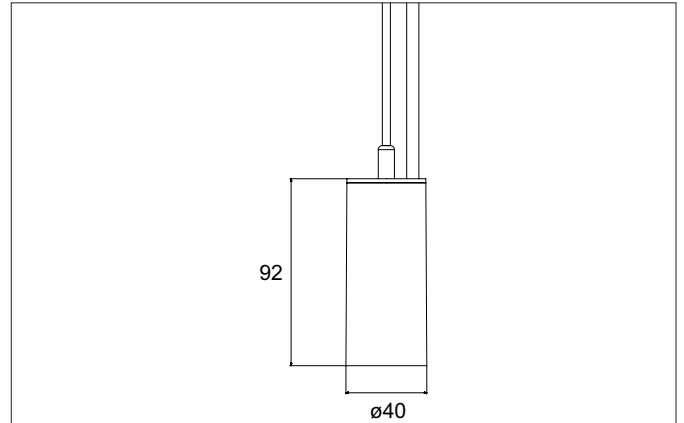

**TRAXX MICRO LED-Pendelleuchte, schaltbar**  
 Artikel-Nr. 88853173

Licht.  
 Für Generationen.

**Ausschreibungstext**  
 Runde LED-Pendelleuchte, schaltbar, Höhe 113 mm, für Pendelmontage. Pendellänge max. 1.500 mm Gewicht 0,421 kg, mit rotationssymmetrisch tief-breit-strahlender Lichtstärkeverteilung. Abdeckung Glas transparent. Bemessungslichtstrom 1.081 lm, Bemessungsleistung 1 x 9 W, Lichtfarbe warmweiß, ähnlichste Farbtemperatur (CCT) 3.000 K, allgemeiner Farbwiedergabeindex CRI > 90, Lebensdauer L80/B50 bei 25 °C: 50.000 h, Gehäusewerkstoff: Aluminium / Glas / Kunststoff, Farbe: strukturweiß, zulässige Umgebungstemperatur (ta): -20 °C - +25 °C, Schutzklasse (EN 61140): I, Schutzart (DIN EN 60529): IP20. Mit elektronischem Betriebsgerät, schaltbar.

Artikeldaten	
Artikel-Nr.	88853173
GTIN	4251433976950
Serienname	TRAXX MICRO
Kurzbeschreibung	LED-Pendelleuchte, schaltbar
Material	Aluminium / Glas / Kunststoff
Farbe	weiß
Ausführung der Oberfläche	struktur
Form	rund
Aufbauhöhe	113 mm
Nettogewicht	0,421 kg

**TRAXX MICRO LED-Pendelleuchte, schaltbar**

Artikel-Nr. 88853173

Licht.  
Für Generationen.

Lichttechnik	
Farbtemperatur	3.000 K
Lichtfarbe	weiß
Lichtaustritt	direkt
Lichtstrom	1.081 lm
Systemeffizienz	120 lm/W
Farbtoleranz	McAdam-Step 3
Farbwiedergabe	CRI > 90
Reflektor	hochglänzend
Abstrahlwinkel	30°
Lichtverteilung	symmetrisch
Farbtemperatur einstellbar	Nein

Montagetechnik	
Montageart	Pendelmontage
Montageort	Deckenmontage
Verstellbarkeit	nicht verstellbar
Prüfzeichen	UKCA
Pendellänge max.	1.500 mm
Werkstoff der Abdeckung	Glas transparent
Geeignet für Durchgangsverdrahtung	Nein