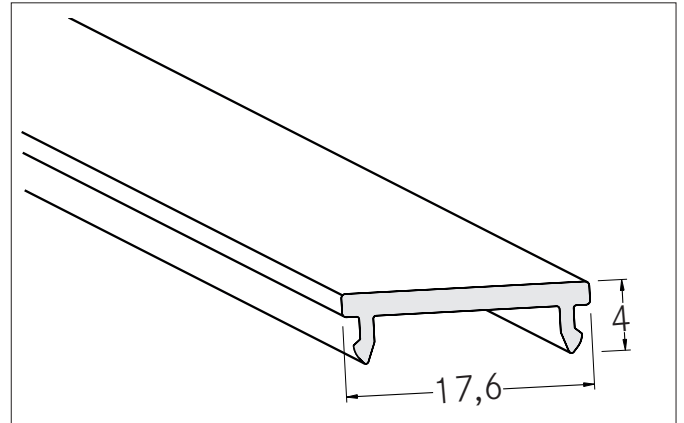

Klick-Abdeckung: PMMA

Artikel-Nr. 53402080

Licht.
Für Generationen.

Ausschreibungstext	
Klick-Abdeckung: PMMA. Material: PMMA, Abmessung Profil: L: 2.000 mm x B: 17,6 mm x H: 4 mm	

Artikeldaten	
Artikel-Nr.	53402080
GTIN	4251433945024
Kurzbeschreibung	Klick-Abdeckung: PMMA
Material	PMMA
Farbe	schwarz
Transmissionsgrad	40 %
Länge	2.000 mm
Breite	17,6 mm
Aufbauhöhe	4 mm
Nettogewicht	0,060 kg

Klick-Abdeckung: PMMA

Artikel-Nr. 53402080

Licht.
Für Generationen.

Logistische Daten	
Bruttogewicht	0,235 kg
Länge Verpackung	2.020 mm
Breite Verpackung	45 mm
Höhe Verpackung	45 mm
Hinweis	Bitte beachten Sie, dass sich die Werkstoffe Aluminium und PMMA bzw. PC bei Temperaturänderungen unterschiedlich ausdehnen können! Bei einer Temperaturänderung von 10°C beträgt der Ausdehnungskoeffizient bei Aluminium ca. 0,7mm pro Meter, bei Kunststoff ca. 1,5mm pro Meter. Dies ist kein Mangel am Produkt, hierbei handelt es sich um einen normalen physikalischen Vorgang.
Entsorgung am Ende der Lebensdauer	Das Produkt darf nicht mit dem Hausmüll entsorgt werden. Sie sind verpflichtet, solche Elektro-Altgeräte separat zu entsorgen. Informieren Sie sich bitte bei Ihrer Kommune über die Möglichkeiten der geregelten Entsorgung. Mit der getrennten Entsorgung führen Sie die Altgeräte dem Recycling oder anderen Formen der Wiederverwertung zu. Sie helfen damit zu vermeiden, dass u. U. belastende Stoffe in die Umwelt gelangen.