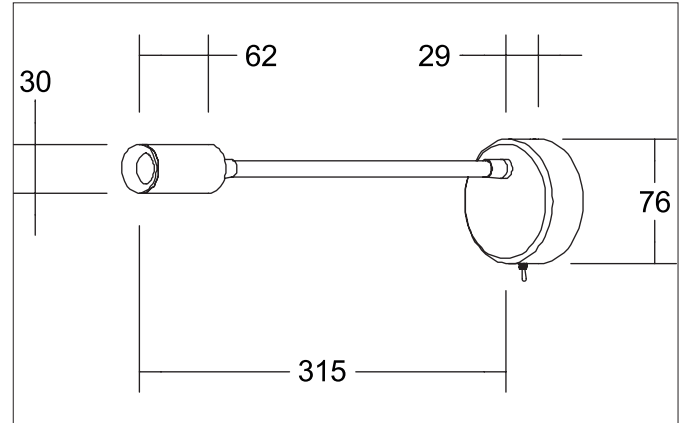

ARCUS LED-Anbau-Leseleuchte, mit zylindrischem Kopf, schaltbar
 Artikel-Nr. 10190083

Licht.
 Für Generationen.

Ausschreibungstext

Runde LED-Anbau-Leseleuchte, mit zylindrischem Kopf, schaltbar, Leuchtdurchmesser 76 mm, Höhe 29 mm, Gewicht 0,303 kg, mit rotationssymmetrisch tief-breit-strahlender Lichtstärkeverteilung. Abdeckung Glas transparent. Bemessungslichtstrom 290 lm, Bemessungsleistung 1 x 3,2 W, Lichtfarbe warmweiß, ähnlichste Farbtemperatur (CCT) 3.000 K, allgemeiner Farbwiedergabeindex CRI > 80, Gehäusewerkstoff: Aluminium / Stahl, Farbe: schwarz, zulässige Umgebungstemperatur (ta): -20 °C - +25 °C, Schutzklasse (EN 61140): I, Schutzart (DIN EN 60529): IP20. Mit elektronischem Betriebsgerät, schaltbar.

Artikeldaten	
Artikel-Nr.	10190083
GTIN	4251433932925
Serienname	ARCUS
Kurzbeschreibung	LED-Anbau-Leseleuchte, mit zylindrischem Kopf, schaltbar
Material	Aluminium / Stahl
Farbe	schwarz
Form	rund
Außendurchmesser	76 mm
Aufbauhöhe	29 mm
Lieferumfang	inkl. Konverter zum Anschluss an 230 V-Netzspannung, schaltbar
Nettogewicht	0,303 kg
Konformität	CE, UKCA

Montagetechnik	
Montageart	Anbaumontage
Montageort	Wandmontage
Verstellbarkeit	kopfverstellbar
Werkstoff der Abdeckung	Glas transparent

Logistische Daten	
Bruttogewicht	0,409 kg
Länge Verpackung	375 mm
Breite Verpackung	86 mm
Höhe Verpackung	86 mm
Entsorgung am Ende der Lebensdauer	Das Produkt darf nicht mit dem Hausmüll entsorgt werden. Sie sind verpflichtet, solche Elektro-Altgeräte separat zu entsorgen. Informieren Sie sich bitte bei Ihrer Kommune über die Möglichkeiten der geregelten Entsorgung. Mit der getrennten Entsorgung führen Sie die Altgeräte dem Recycling oder anderen Formen der Wiederverwertung zu. Sie helfen damit zu vermeiden, dass u. U. belastende Stoffe in die Umwelt gelangen.