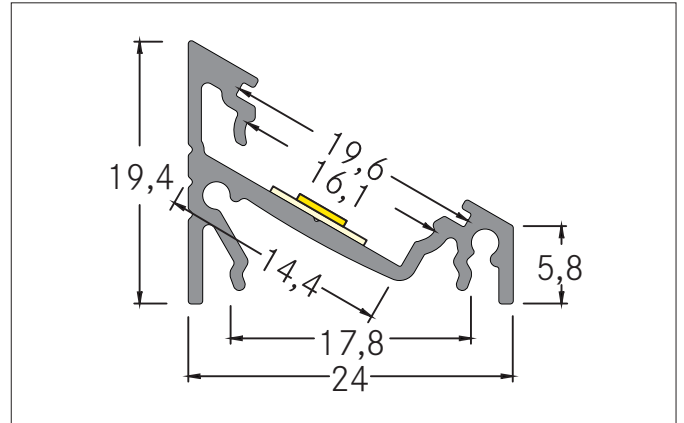

Komplett-Set Anbau-Eckprofil 1000mm
 Artikel-Nr. 53911260

Licht.
 Für Generationen.

Ausschreibungstext

Komplett-Set Anbau-Eckprofil 1000mm, silber. Montageart: Eckprofil, Material: Aluminium / PMMA / Stahl / Kunststoff, Abmessung Profil: L: 1.000 mm x B: 24 mm x H: 19,4 mm

Produktvorteile

- Eine Artikelnummer für Profil, Abdeckung und Montagezubehör.
- Schnelle Auftragsabwicklung.
- Unkomplizierte Produktauswahl.
- Passendes Zubehör im Lieferumfang.

Artikeldaten	
Artikel-Nr.	53911260
GTIN	4251433913375
Kurzbeschreibung	Komplett-Set Anbau-Eckprofil 1000mm
Material	Aluminium / PMMA / Stahl / Kunststoff
Farbe	silber
Transmissionsgrad	70 %
Länge	1.000 mm
Breite	24 mm
Aufbauhöhe	19,4 mm
Nettogewicht	0,246 kg

Komplett-Set Anbau-Eckprofil 1000mm

Artikel-Nr. 53911260

Licht.
Für Generationen.

Logistische Daten	
Bruttogewicht	0,37 kg
Länge Verpackung	1.000 mm
Breite Verpackung	30 mm
Höhe Verpackung	30 mm
Hinweis	Bitte beachten Sie, dass sich die Werkstoffe Aluminium und PMMA bzw. PC bei Temperaturänderungen unterschiedlich ausdehnen können! Bei einer Temperaturänderung von 10°C beträgt der Ausdehnungskoeffizient bei Aluminium ca. 0,7mm pro Meter, bei Kunststoff ca. 1,5mm pro Meter. Dies ist kein Mangel am Produkt, hierbei handelt es sich um einen normalen physikalischen Vorgang.
Entsorgung am Ende der Lebensdauer	Das Produkt darf nicht mit dem Hausmüll entsorgt werden. Sie sind verpflichtet, solche Elektro-Altgeräte separat zu entsorgen. Informieren Sie sich bitte bei Ihrer Kommune über die Möglichkeiten der geregelten Entsorgung. Mit der getrennten Entsorgung führen Sie die Altgeräte dem Recycling oder anderen Formen der Wiederverwertung zu. Sie helfen damit zu vermeiden, dass u. U. belastende Stoffe in die Umwelt gelangen.