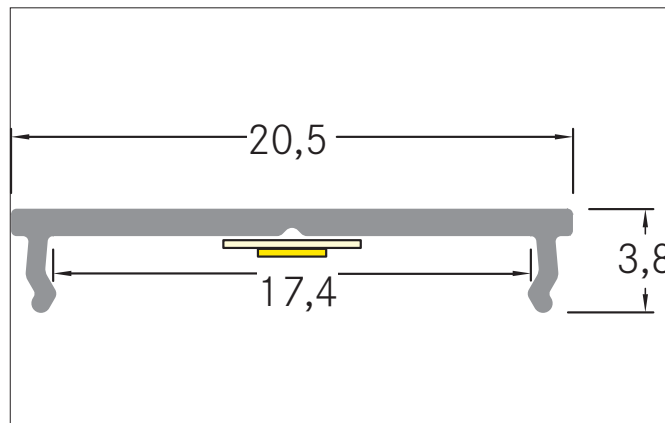

**P76-16 Flachprofil**  
 Artikel-Nr. 53756260

Licht.  
 Für Generationen.

**Ausschreibungstext**

Flachprofil, alu eloxiert. zur Montageart: Anbauprofil, Material: Aluminium, Abmessung Profil: L: 2.000 mm x B: 20,5 mm x H: 3,8 mm.

**Produktvorteile**

- Kompaktes und flaches Profil.
- Einfache Lösung zur Kühlung der LED-Flexplatine.
- Bis zu 4 Meter Länge an einem Stück.  
 (Bei Lieferungen über 2.000 mm hinaus: Lieferkosten bitte gesondert anfragen)
- Einfachste Installation für eine Lichtlinie.
- Zur Anwendung ohne Abdeckung.

Artikeldaten	
Artikel-Nr.	53756260
GTIN	4251433912750
Serienname	P76-16
Kurzbeschreibung	Flachprofil
Material	Aluminium
Farbe	silber
Länge	2.000 mm
Breite	20,5 mm
Aufbauhöhe	3,8 mm
Nettogewicht	0,120 kg

**P76-16 Flachprofil**  
 Artikel-Nr. 53756260

Licht.  
 Für Generationen.

Logistische Daten	
Bruttogewicht	0,53 kg
Länge Verpackung	2.020 mm
Breite Verpackung	45 mm
Höhe Verpackung	45 mm
Hinweis	Bitte beachten Sie, dass sich die Werkstoffe Aluminium und PMMA bzw. PC bei Temperaturänderungen unterschiedlich ausdehnen können! Bei einer Temperaturänderung von 10°C beträgt der Ausdehnungskoeffizient bei Aluminium ca. 0,7mm pro Meter, bei Kunststoff ca. 1,5mm pro Meter. Dies ist kein Mangel am Produkt, hierbei handelt es sich um einen normalen physikalischen Vorgang.
Entsorgung am Ende der Lebensdauer	Das Produkt darf nicht mit dem Hausmüll entsorgt werden. Sie sind verpflichtet, solche Elektro-Altgeräte separat zu entsorgen. Informieren Sie sich bitte bei Ihrer Kommune über die Möglichkeiten der geregelten Entsorgung. Mit der getrennten Entsorgung führen Sie die Altgeräte dem Recycling oder anderen Formen der Wiederverwertung zu. Sie helfen damit zu vermeiden, dass u. U. belastende Stoffe in die Umwelt gelangen.