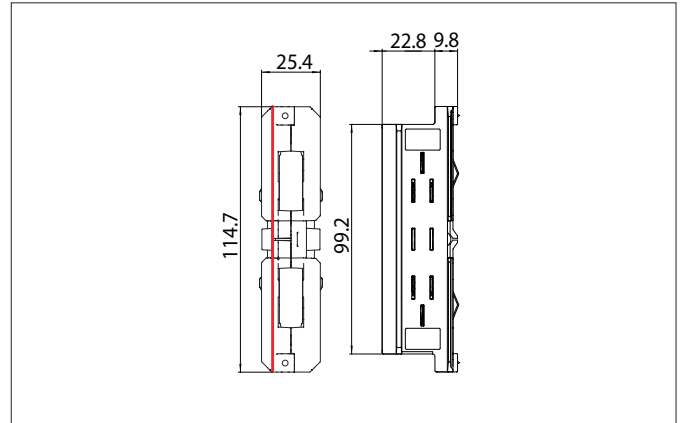

Elektrischer Verbinder

Artikel-Nr. 87114680

Licht.
Für Generationen.

Ausschreibungstext	
Elektrischer Verbinder, silber. Material: Kunststoff, .	

Artikeldaten	
Artikel-Nr.	87114680
GTIN	4251433979760
Kurzbeschreibung	Elektrischer Verbinder
Material	Kunststoff
Farbe	silber
Nettogewicht	0,050 kg

Logistische Daten	
Bruttogewicht	0,05 kg
Länge Verpackung	115 mm
Breite Verpackung	25 mm
Höhe Verpackung	31 mm
Entsorgung am Ende der Lebensdauer	Das Produkt darf nicht mit dem Hausmüll entsorgt werden. Sie sind verpflichtet, solche Elektro-Altgeräte separat zu entsorgen. Informieren Sie sich bitte bei Ihrer Kommune über die Möglichkeiten der geregelten Entsorgung. Mit der getrennten Entsorgung führen Sie die Altgeräte dem Recycling oder anderen Formen der Wiederverwertung zu. Sie helfen damit zu vermeiden, dass u. U. belastende Stoffe in die Umwelt gelangen.