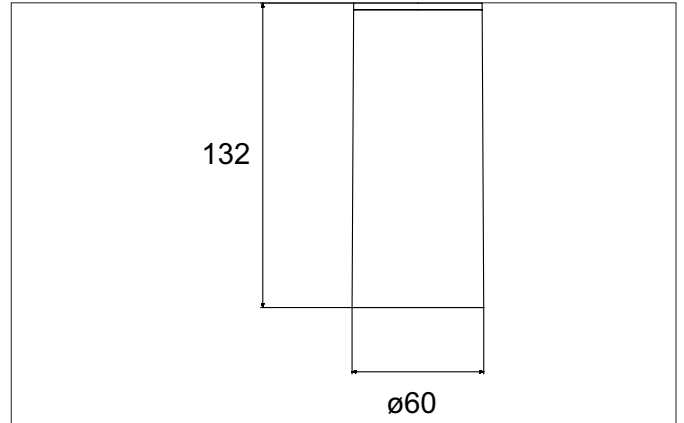

TRAXX MIDI LED-Decken-Anbau-Downlight, schaltbar
 Artikel-Nr. 88835164

Licht.
 Für Generationen.

Ausschreibungstext
 LED-Decken-Anbau-Downlight, schaltbar, Leuchtdurchmesser 74 mm, Höhe 153 mm Gewicht 0,490 kg, Reflektor silber mit rotationssymmetrisch tief-breit-strahlender Lichtstärkeverteilung. Abdeckung Glas transparent. Bemessungslichtstrom 2.664 lm, Bemessungsleistung 1 x 20 W, Lichtfarbe neutralweiß, ähnlichste Farbtemperatur (CCT) 4.000 K, allgemeiner Farbwiedergabeindex CRI > 90, Lebensdauer L80/B50 bei 25 °C: 50.000 h, Gehäusewerkstoff: Aluminium, Farbe: struktursilber, zulässige Umgebungstemperatur (ta): -20 °C - +25 °C, Schutzklasse (EN 61140): I, Schutzart (DIN EN 60529): IP20. Mit elektronischem Betriebsgerät, schaltbar.

Artikeldaten	
Artikel-Nr.	88835164
GTIN	4251433976776
Serienname	TRAXX MIDI
Kurzbeschreibung	LED-Decken-Anbau-Downlight, schaltbar
Material	Aluminium
Farbe	silber
Ausführung der Oberfläche	struktur
Form	rund
Außendurchmesser	74 mm
Aufbauhöhe	153 mm
Lieferumfang	inkl. Konverter zum Anschluss an 230 V-Netzspannung
Nettogewicht	0,490 kg

Montagetechnik	
Montageart	Anbaumontage
Montageort	Deckenmontage
Verstellbarkeit	nicht verstellbar
Prüfzeichen	UKCA
Werkstoff der Abdeckung	Glas transparent
Geeignet für Durchgangsverdrahtung	Nein

Logistische Daten	
Bruttogewicht	0,512 kg
Länge Verpackung	170 mm
Breite Verpackung	170 mm
Höhe Verpackung	110 mm
Entsorgung am Ende der Lebensdauer	Das Produkt darf nicht mit dem Hausmüll entsorgt werden. Sie sind verpflichtet, solche Elektro-Altgeräte separat zu entsorgen. Informieren Sie sich bitte bei Ihrer Kommune über die Möglichkeiten der geregelten Entsorgung. Mit der getrennten Entsorgung führen Sie die Altgeräte dem Recycling oder anderen Formen der Wiederverwertung zu. Sie helfen damit zu vermeiden, dass u. U. belastende Stoffe in die Umwelt gelangen.