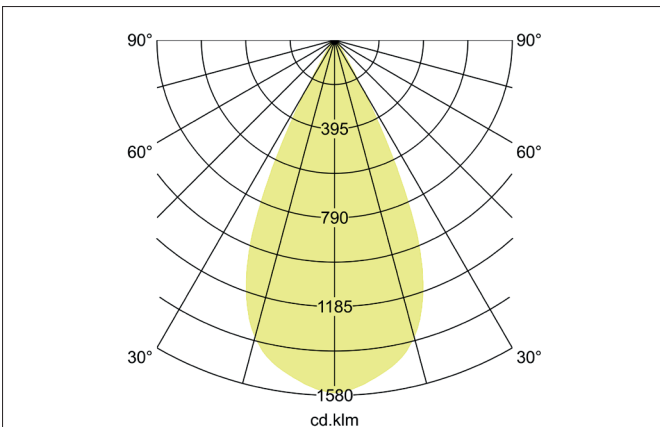

TRAXX MIDI LED-Decken-Anbau-Downlight, schaltbar
 Artikel-Nr. 88835164

Licht.
 Für Generationen.

Ausschreibungstext
 LED-Decken-Anbau-Downlight, schaltbar, Leuchtdurchmesser 74 mm, Höhe 153 mm Gewicht 0,490 kg, Reflektor silber mit rotationssymmetrisch tief-breit-strahlender Lichtstärkeverteilung. Abdeckung Glas transparent. Bemessungslichtstrom 2.664 lm, Bemessungsleistung 1 x 20 W, Lichtfarbe neutralweiß, ähnlichste Farbtemperatur (CCT) 4.000 K, allgemeiner Farbwiedergabeindex CRI > 90, Lebensdauer L80/B50 bei 25 °C: 50.000 h, Gehäusewerkstoff: Aluminium, Farbe: struktursilber, zulässige Umgebungstemperatur (ta): -20 °C - +25 °C, Schutzklasse (EN 61140): I, Schutzart (DIN EN 60529): IP20. Mit elektronischem Betriebsgerät, schaltbar.

Artikeldaten	
Artikel-Nr.	88835164
GTIN	4251433976776
Serienname	TRAXX MIDI
Kurzbeschreibung	LED-Decken-Anbau-Downlight, schaltbar
Material	Aluminium
Farbe	silber
Ausführung der Oberfläche	struktur
Form	rund
Außendurchmesser	74 mm
Aufbauhöhe	153 mm
Lieferumfang	inkl. Konverter zum Anschluss an 230 V-Netzspannung
Nettogewicht	0,490 kg