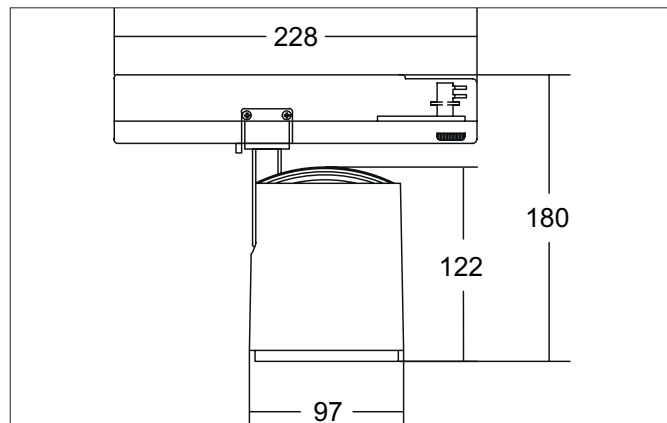

RETAIL ONE LED-Schienenstrahler, schaltbar

Artikel-Nr. 88183164

Licht.
Für Generationen.

Ausschreibungstext
 Runder LED-Schienenstrahler, schaltbar, Leuchtdurchmesser 97 mm, Gewicht 0,872 kg, mit rotationssymmetrisch tief-breit-strahlender Lichtstärkeverteilung., Bemessungslichtstrom 3.889 lm, Bemessungsleistung 1 x 31,2 W, Lichtfarbe neutralweiß, ähnlichste Farbtemperatur (CCT) 4.000 K, allgemeiner Farbwiedergabeindex CRI > 90, Lebensdauer L80/B50 bei 25 °C: 50.000 h, Gehäusewerkstoff: Aluminium, Farbe: struktursilber, zulässige Umgebungstemperatur (ta): -20 °C - +25 °C, Schutzklasse (EN 61140): I, Schutzart (DIN EN 60529): IP20. Mit elektronischem Betriebsgerät, schaltbar.

Artikeldaten	
Artikel-Nr.	88183164
GTIN	4251433976462
Serienname	RETAIL ONE
Kurzbeschreibung	LED-Schienenstrahler, schaltbar
Material	Aluminium
Farbe	silber
Ausführung der Oberfläche	struktur
Form	rund
Außendurchmesser	97 mm
Nettogewicht	0,872 kg

Logistische Daten	
Bruttogewicht	1,012 kg
Länge Verpackung	290 mm
Breite Verpackung	110 mm
Höhe Verpackung	165 mm
Entsorgung am Ende der Lebensdauer	Das Produkt darf nicht mit dem Hausmüll entsorgt werden. Sie sind verpflichtet, solche Elektro-Altgeräte separat zu entsorgen. Informieren Sie sich bitte bei Ihrer Kommune über die Möglichkeiten der geregelten Entsorgung. Mit der getrennten Entsorgung führen Sie die Altgeräte dem Recycling oder anderen Formen der Wiederverwertung zu. Sie helfen damit zu vermeiden, dass u. U. belastende Stoffe in die Umwelt gelangen.