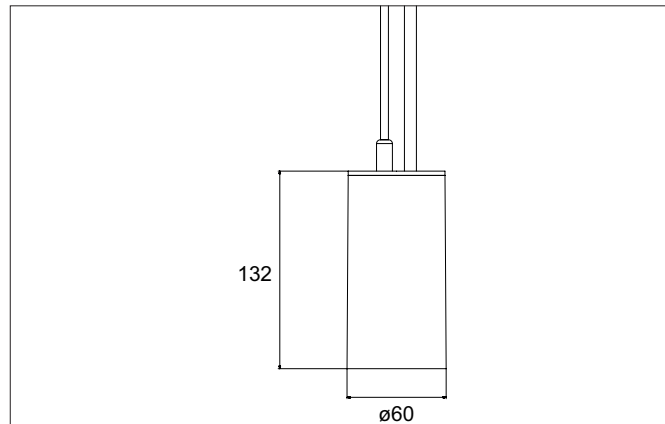

**TRAXX MIDI LED-Pendelleuchte, schaltbar**

Artikel-Nr. 88872164

Licht.  
Für Generationen.

**Ausschreibungstext**  
 Runde LED-Pendelleuchte, schaltbar, Höhe 153 mm, für Pendelmontage. Pendellänge max. 1.500 mm Gewicht 0,549 kg, mit rotationssymmetrisch tief-breit-strahlender Lichtstärkeverteilung. Abdeckung Glas transparent. Bemessungslichtstrom 2.614 lm, Bemessungsleistung 1 x 20 W, Lichtfarbe neutralweiß, ähnlichste Farbtemperatur (CCT) 4.000 K, allgemeiner Farbwiedergabeindex CRI > 90, Lebensdauer L80/B50 bei 25 °C: 50.000 h, Gehäusewerkstoff: Aluminium, Farbe: struktursilber, zulässige Umgebungstemperatur (ta): -20 °C - +25 °C, Schutzklasse (EN 61140): I, Schutzart (DIN EN 60529): IP20. Mit elektronischem Betriebsgerät, schaltbar.

Artikeldaten	
Artikel-Nr.	88872164
GTIN	4251433979159
Serienname	TRAXX MIDI
Kurzbeschreibung	LED-Pendelleuchte, schaltbar
Material	Aluminium
Farbe	silber
Ausführung der Oberfläche	struktur
Form	rund
Aufbauhöhe	153 mm
Nettogewicht	0,549 kg

Montagetechnik	
Montageart	Pendelmontage
Montageort	Deckenmontage
Verstellbarkeit	nicht verstellbar
Prüfzeichen	UKCA
Pendellänge max.	1.500 mm
Werkstoff der Abdeckung	Glas transparent
Geeignet für Durchgangsverdrahtung	Nein