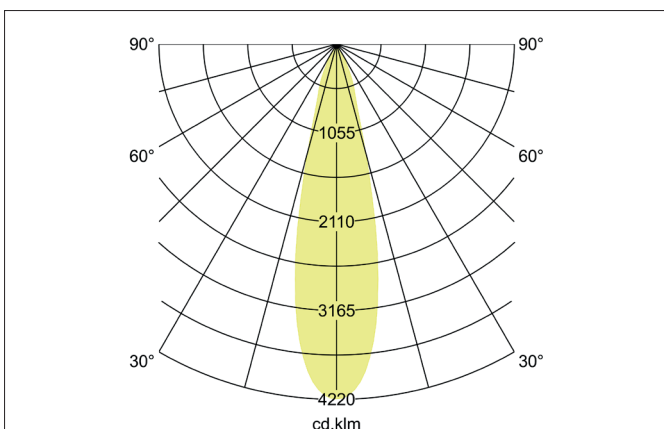

**TRAXX MIDI LED-Pendelleuchte, schaltbar**

Artikel-Nr. 88872164

Licht.  
Für Generationen.

**Ausschreibungstext**  
 Runde LED-Pendelleuchte, schaltbar, Höhe 153 mm, für Pendelmontage. Pendellänge max. 1.500 mm Gewicht 0,549 kg, mit rotationssymmetrisch tief-breit-strahlender Lichtstärkeverteilung. Abdeckung Glas transparent. Bemessungslichtstrom 2.614 lm, Bemessungsleistung 1 x 20 W, Lichtfarbe neutralweiß, ähnlichste Farbtemperatur (CCT) 4.000 K, allgemeiner Farbwiedergabeindex CRI > 90, Lebensdauer L80/B50 bei 25 °C: 50.000 h, Gehäusewerkstoff: Aluminium, Farbe: struktursilber, zulässige Umgebungstemperatur (ta): -20 °C - +25 °C, Schutzklasse (EN 61140): I, Schutzart (DIN EN 60529): IP20. Mit elektronischem Betriebsgerät, schaltbar.