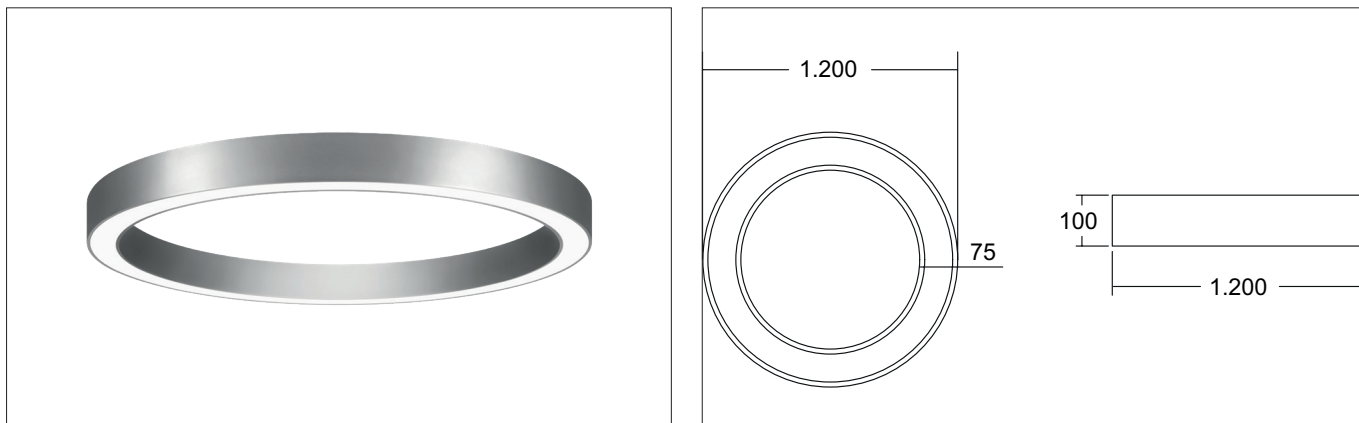

**BIRO CIRCLE LED-Anbau-Ringleuchte, direkt, DALI dimmbar**

Artikel-Nr. 13573164

Licht.  
Für Generationen.

**Ausschreibungstext**

LED-Anbau-Ringleuchte, direkt, DALI dimmbar, struktursilber, rund. Ausführung in kompakter Bauform für die harmonische Implementierung in stimmige, architektonische Raumkonzepte. Montageart: Anbaumontage, Montageort: Deckenmontage, Material: Aluminium / Stahl / Kunststoff, Schutzart raumseitig: nach DIN EN 60529: IP20, Schutzklasse: (EN 61140) I, Spannung: 230V AC 50Hz, Leistung: 78W, Anzahl der Leuchtmittel / Fassungen: 1.0 Stk, Lichtstrom: 8.482 lm, Farbtemperatur: 4.000 K, Lichtfarbe: weiß, Abstrahlwinkel: 110°, Mit Betriebsgerät: Ja, Art der Dimmung: Casambi.

Artikeldaten	
Artikel-Nr.	13573164
GTIN	4251433959564
Serienname	BIRO CIRCLE
Kurzbeschreibung	LED-Anbau-Ringleuchte, direkt, DALI dimmbar
Material	Aluminium / Stahl / Kunststoff
Farbe	silber
Ausführung der Oberfläche	struktur
Form	rund
Außendurchmesser	1200 mm
Aufbauhöhe	100 mm
Lieferumfang	inkl. Konverter zum Anschluss an 230 V-Netzspannung
Nettogewicht	9,000 kg

**BIRO CIRCLE LED-Anbau-Ringleuchte, direkt, DALI dimmbar**

Artikel-Nr. 13573164

Licht.  
Für Generationen.

Lichttechnik	
Farbtemperatur	3000 K
Lichtfarbe	weiß
Lichtaustritt	direkt
Lichtstrom	8.046 lm
Systemeffizienz	103 lm/W
Farbtoleranz	McAdam-Step 3
Farbwiedergabe	CRI > 80
Reflektor	ohne
Abstrahlwinkel	110°
Lichtverteilung	symmetrisch